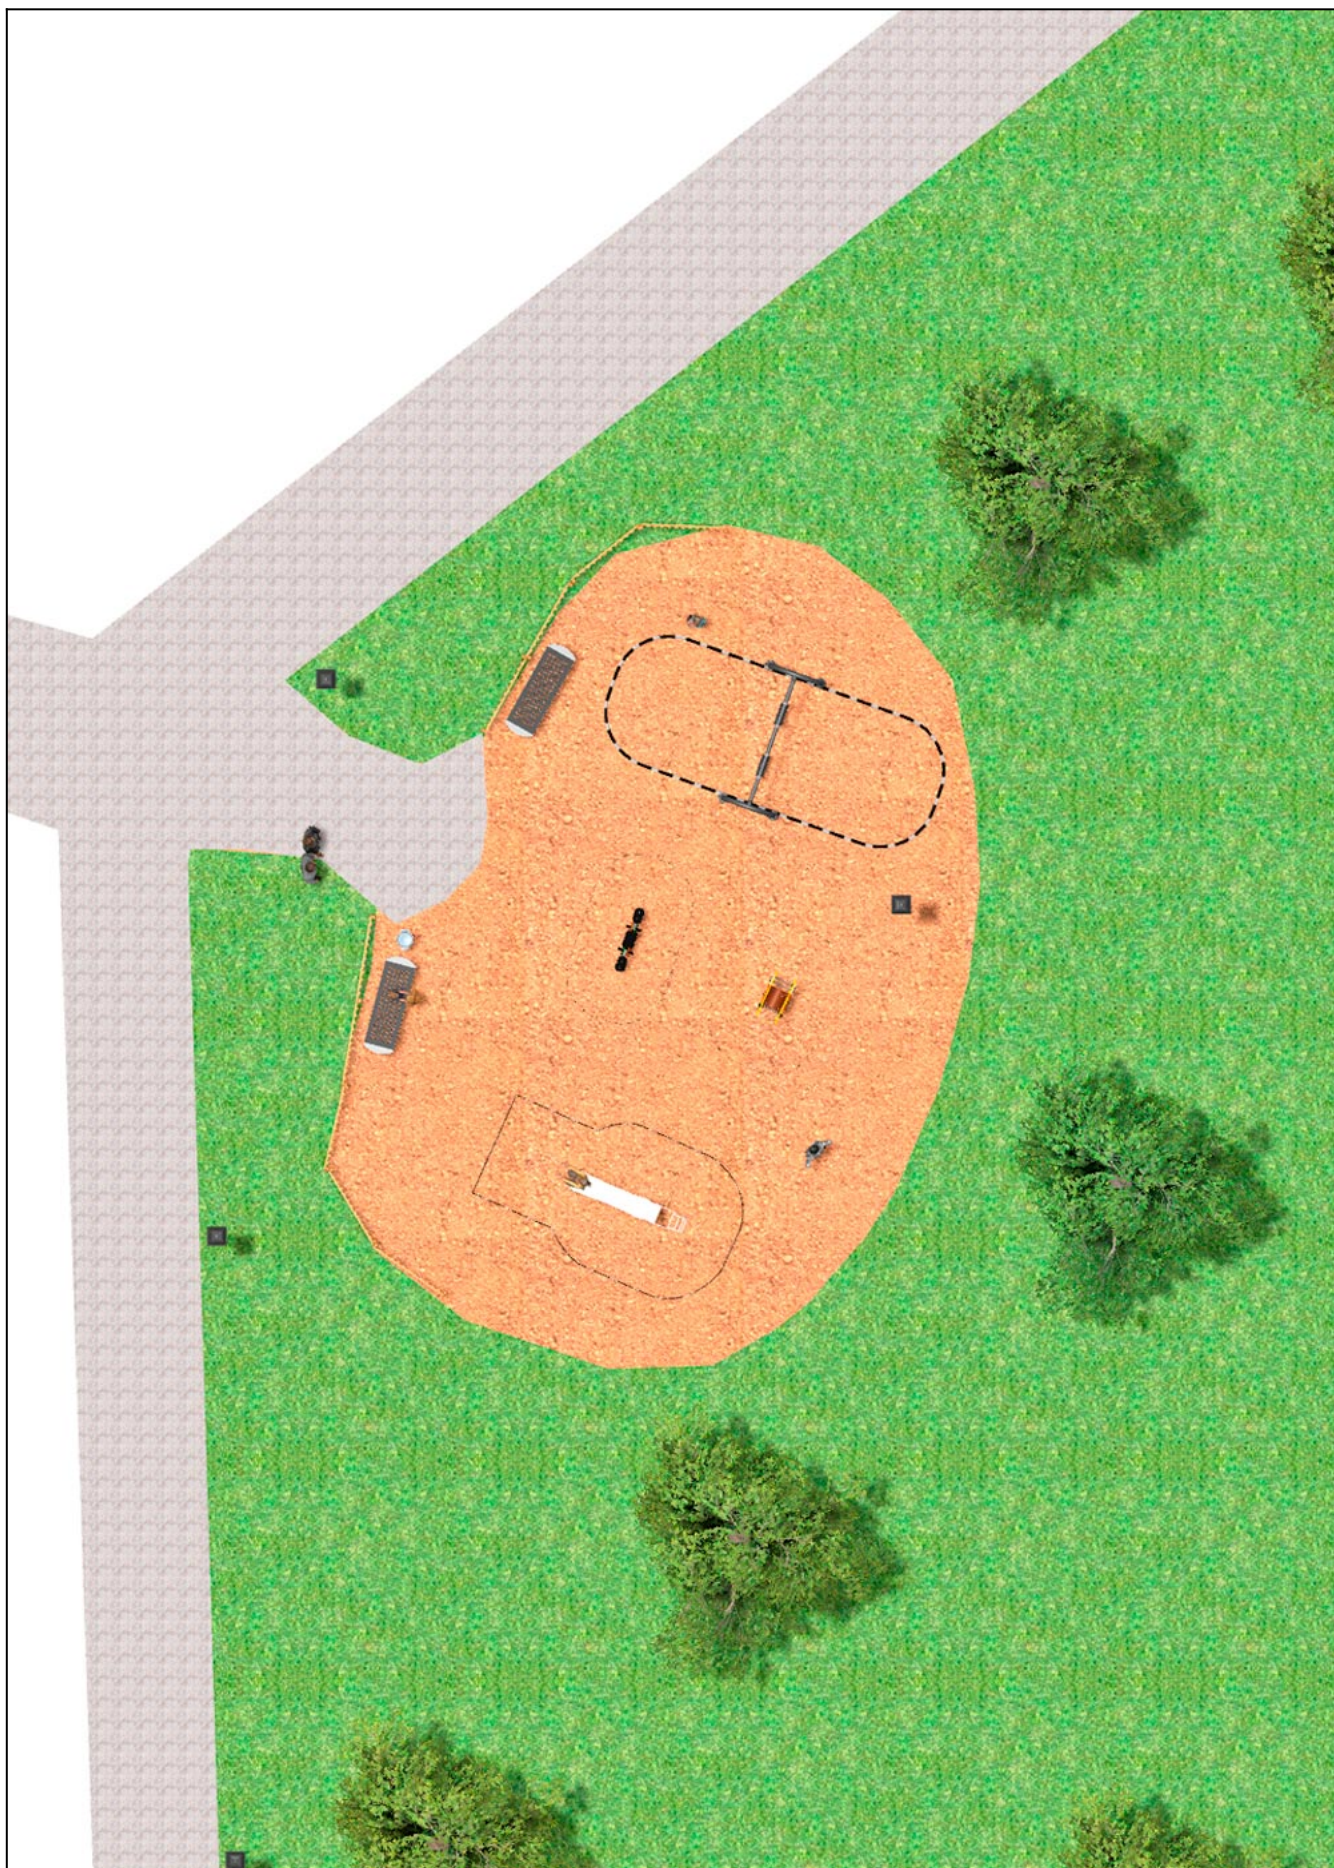

BENITO

-Spilplatz und Sport

Projekte

PROJ-034-2018

Oberfläche: 225 m²

Email: info@benito.com

Telefon: +34 93 852 1000

BENITO

-Spilplatz und Sport

BENITO

-Spielplatz und Sport

BENITO

-Spilplatz und Sport

Produkt	Beschreibung
<p>JT01</p> 	<p>Cloud Platten, HDPE: Polyethylen in hoher Dichte, welches sich durch seine hohe chemische Beständigkeit und Korrosionsfestigkeit auszeichnet. Elastisch und leicht, bietet dieses Material eine hohe Widerstandskraft und Bruchstabilität.</p> <p>Daten Blatt Zertifikat Zertifikat</p>
<p>JKSP20000</p> 	<p>Curvo Schaukel Kinderschaukeln aus verschiedenen hochwertigen Materialien. Schaukeln mit hoher Widerstandskraft und Witterungsbeständigkeit.</p> <p>Daten Blatt JKSP20000 Zertifikat Zertifikat</p>
<p>JFS08</p> 	<p>Maia Federwippen für Kinder, die Spaß bringen und gleichzeitig die Motorik fördern. Aus widerstandsfähigen Materialien und nach EN1176 zertifiziert.</p> <p>Daten Blatt Zertifikat Zertifikat</p>
<p>JFS02</p> 	<p>Snoo Federwippen für Kinder, die Spaß bringen und gleichzeitig die Motorik fördern. Aus widerstandsfähigen Materialien und nach EN1176 zertifiziert.</p> <p>Daten Blatt Zertifikat Zertifikat</p>