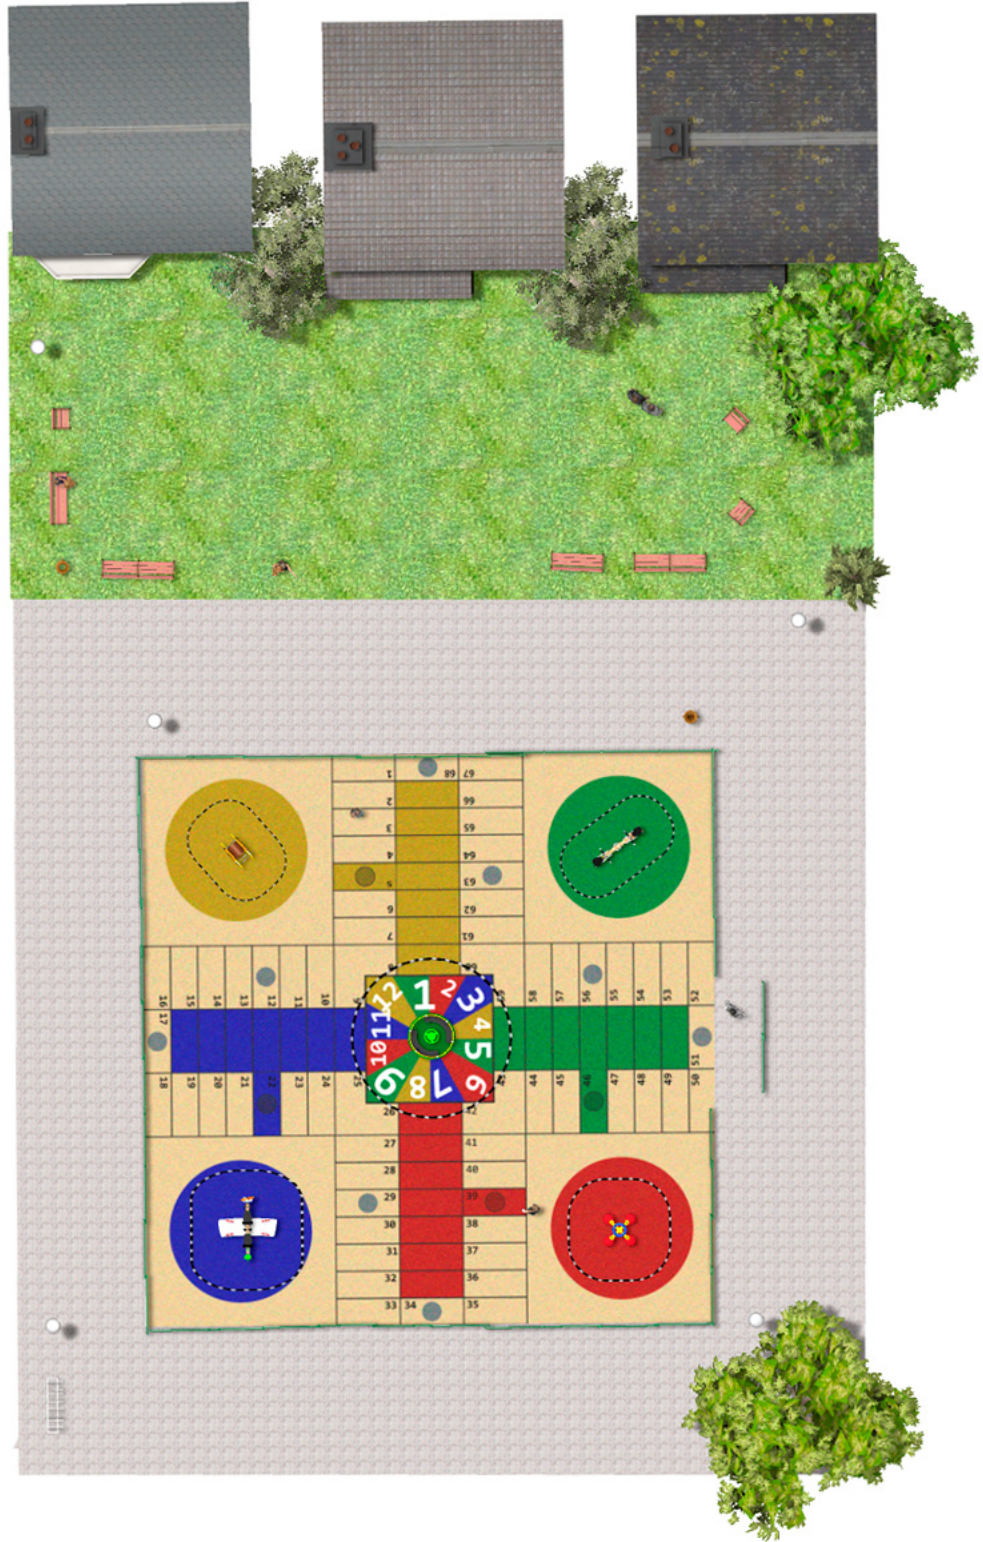

BENITO

-Spilplatz und Sport

Projekte

PROJ-044-2018

Oberfläche: 378 m²

Email: info@benito.com

Telefon: +34 93 852 1000

BENITO

-Spielplatz und Sport

BENITO

-Spielplatz und Sport

BENITO

-Spielplatz und Sport

Produkt	Beschreibung
<p>JFS08</p> 	<p>Maia Federwippen für Kinder, die Spaß bringen und gleichzeitig die Motorik fördern. Aus widerstandsfähigen Materialien und nach EN1176 zertifiziert.</p> <p>Daten Blatt Zertifikat Zertifikat</p>
<p>JFS10</p> 	<p>Rider Zwei Motorradfahrer in einem aufregenden Rennen. Federwippen für Kinder, die Spaß bringen und gleichzeitig die Motorik fördern. Aus widerstandsfähigen Materialien und nach EN1176 zertifiziert.</p> <p>Daten Blatt Zertifikat Zertifikat</p>
<p>JFS06</p> 	<p>Flop Federwippen für Kinder, die Spaß bringen und gleichzeitig die Motorik fördern. Aus widerstandsfähigen Materialien und nach EN1176 zertifiziert.</p> <p>Daten Blatt Zertifikat Zertifikat</p>
<p>JFS11</p> 	<p>Sky Der Nervenkitzel, ein Tandemflugzeug zu fliegen, während Freunde an den Flügeln hängen. Federn für Kinder, die Spaß machen und ihr Lernen fördern. Hergestellt aus langlebigen Materialien und zertifiziert gemäß EN1176-Vorschrift.</p> <p>Daten Blatt Zertifikat Zertifikat</p>
<p>JC06B</p> 	<p>Drehkarussell Cosmic Struktur, Metall: feuerverzinkter, pulverbeschichteter Stahl. Extrem korrosionsbeständig. Farben: RAL6018, RAL1028</p> <p>Daten Blatt JC06B Zertifikat</p>