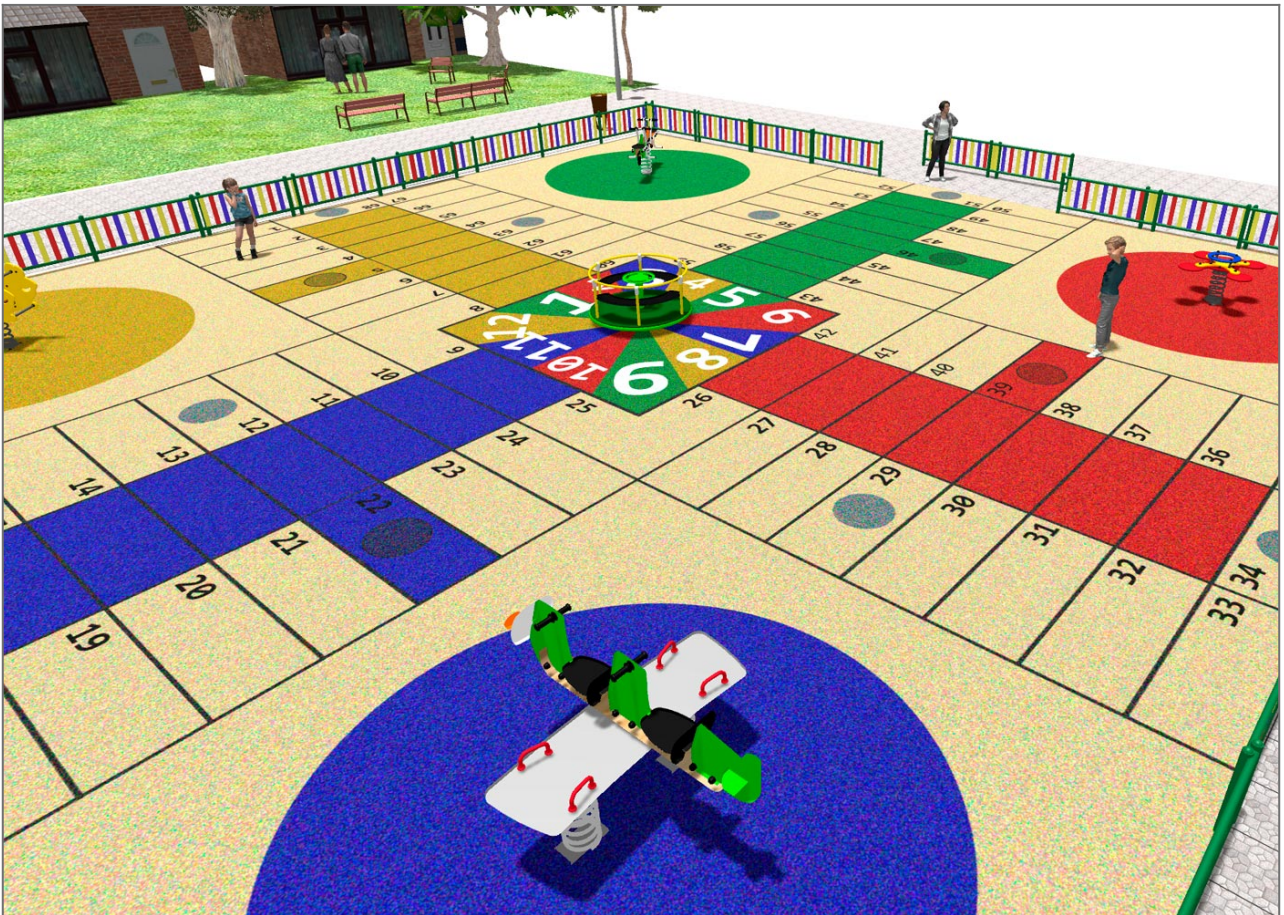

BENITO

-Spilplatz und Sport

Projekte

PROJ-044-2018

Oberfläche: 378 m²

Email: info@benito.com

Telefon: +34 93 852 1000

BENITO

-Spielplatz und Sport

BENITO

-Spielplatz und Sport

BENITO

-Spielplatz und Sport

Produkt	Beschreibung
<p>JFS08</p> 	<p>Maia Federwippen für Kinder, die Spaß bringen und gleichzeitig die Motorik fördern. Aus widerstandsfähigen Materialien und nach EN1176 zertifiziert.</p> <p>Daten Blatt Zertifikat Zertifikat</p>
<p>JFS10</p> 	<p>Rider Zwei Motorradfahrer in einem aufregenden Rennen. Federwippen für Kinder, die Spaß bringen und gleichzeitig die Motorik fördern. Aus widerstandsfähigen Materialien und nach EN1176 zertifiziert.</p> <p>Daten Blatt Zertifikat Zertifikat</p>
<p>JFS06</p> 	<p>Flop Federwippen für Kinder, die Spaß bringen und gleichzeitig die Motorik fördern. Aus widerstandsfähigen Materialien und nach EN1176 zertifiziert.</p> <p>Daten Blatt Zertifikat Zertifikat</p>
<p>JFS11</p> 	<p>Sky Der Nervenkitzel, ein Tandemflugzeug zu fliegen, während Freunde an den Flügeln hängen. Federn für Kinder, die Spaß machen und ihr Lernen fördern. Hergestellt aus langlebigen Materialien und zertifiziert gemäß EN1176-Vorschrift.</p> <p>Daten Blatt Zertifikat Zertifikat</p>
<p>JC06B</p> 	<p>Drehkarussell Cosmic Struktur, Metall: feuerverzinkter, pulverbeschichteter Stahl. Extrem korrosionsbeständig. Farben: RAL6018, RAL1028</p> <p>Daten Blatt JC06B Zertifikat</p>