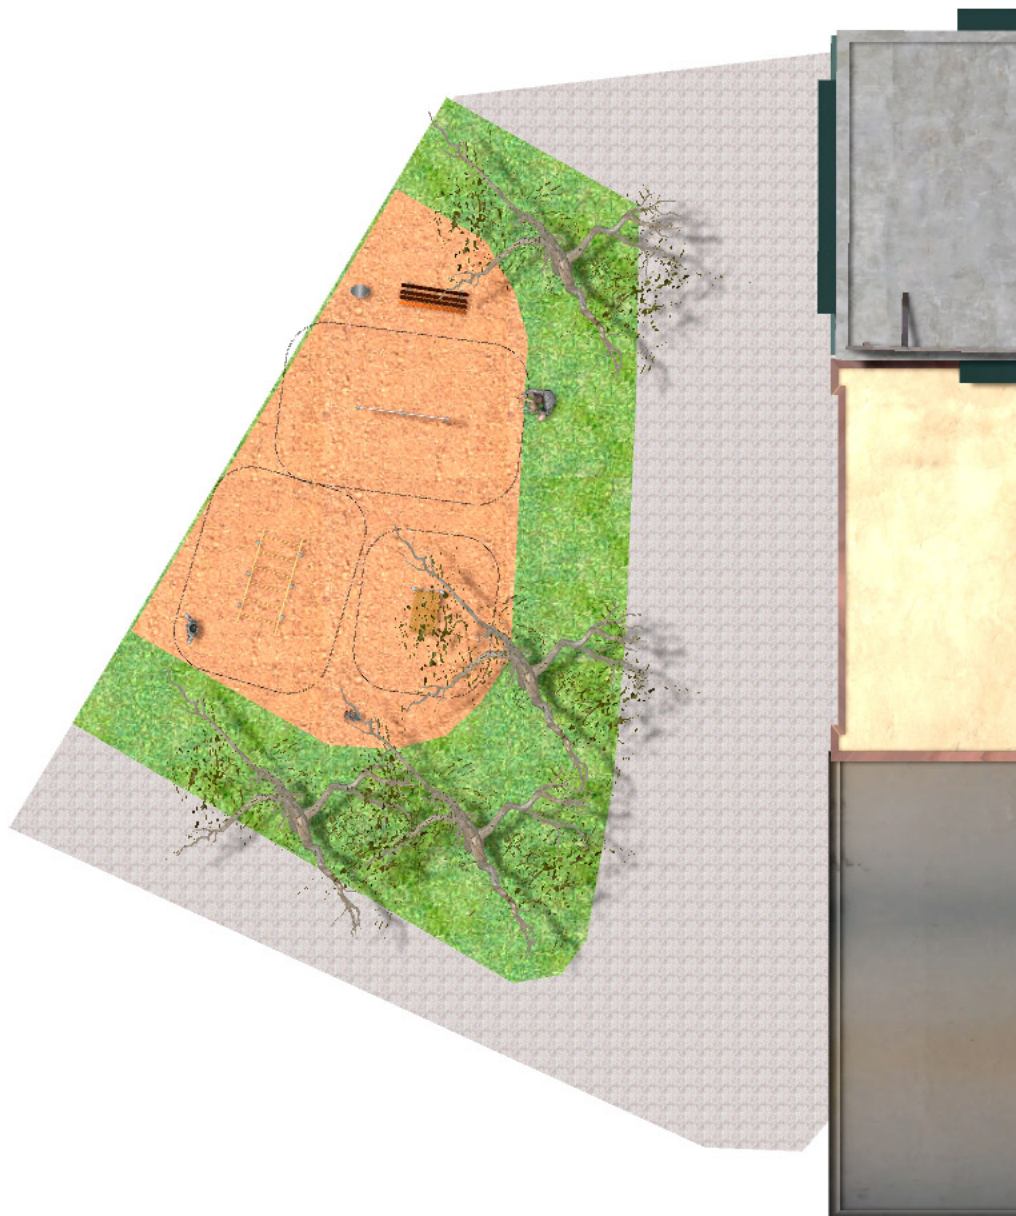

# BENITO

–Spielplatz und Sport

## Projekte

PROJ-045-2018

Oberfläche: 100 m<sup>2</sup>

Email: [info@benito.com](mailto:info@benito.com)

Telefon: +34 93 852 1000

# BENITO

-Spilplatz und Sport

# BENITO

-Spielplatz und Sport