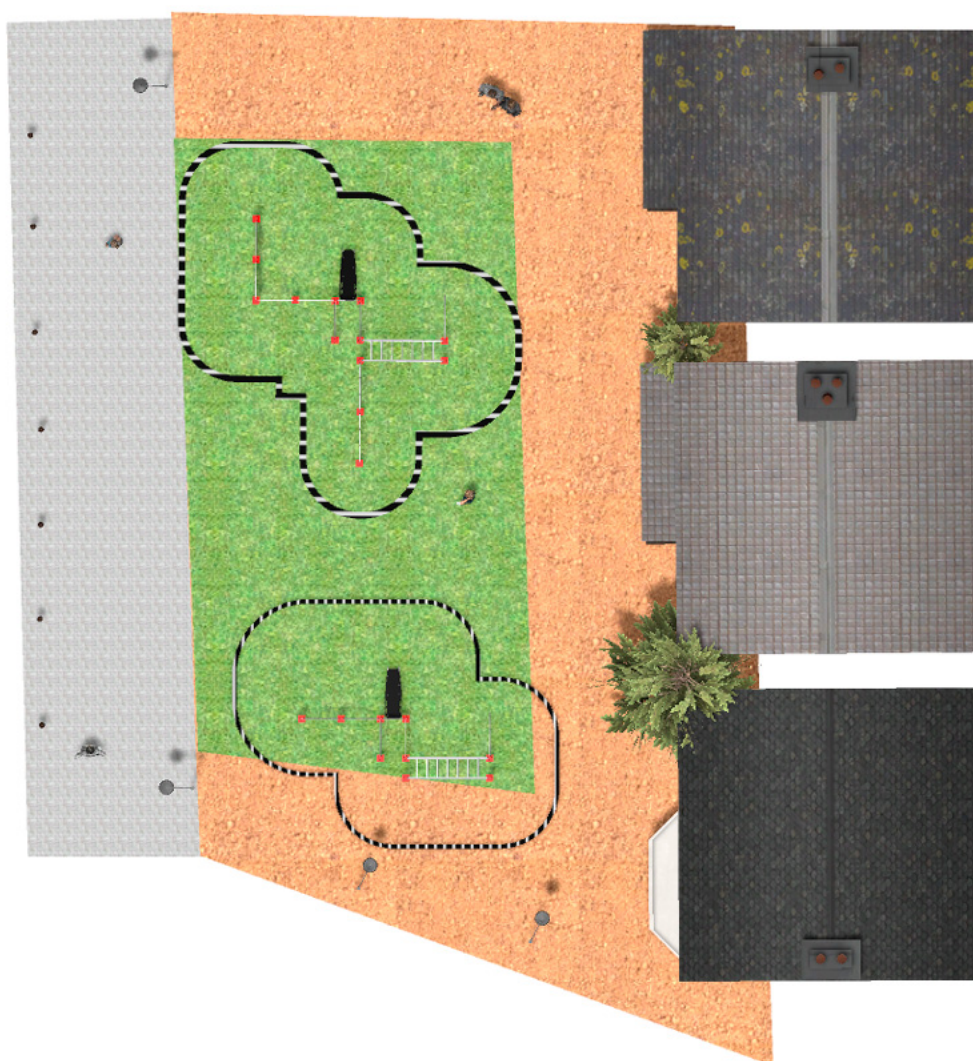

BENITO

-Spilplatz und Sport

Projekte

PROJ-054-2018

Oberfläche: 160 m²

Email: info@benito.com

Telefon: +34 93 852 1000

BENITO

-Spielplatz und Sport

BENITO

-Spielplatz und Sport

BENITO

-Spielplatz und Sport

Produkt	Beschreibung
<p data-bbox="172 159 272 185">JCIR21H</p> 	<p data-bbox="368 159 555 185">Workfit Pro XXL</p> <p data-bbox="368 188 1501 275">BENITO ist Designer und Hersteller von Sport- und Freizeitplätzen im Außenbereich. Work-fit PRO ist ein professionelles Produkt für Benutzer die intensives Krafttraining durchführen wollen. Jedes Modell enthält mehrere verschiedene Übungsarten, um ein möglichst komplettes Workout zu bieten.</p> <p data-bbox="368 304 608 331">Daten Blatt Zertifikat</p>
<p data-bbox="172 427 272 454">JCIR23H</p> 	<p data-bbox="368 427 523 454">Workfit Pro L</p> <p data-bbox="368 456 1501 515">BENITO entwirft und fertigt Sport- und Freizeitanlagen, in denen Sie sich sportlich betätigen und die Natur ohne Einschränkungen genießen können.</p> <p data-bbox="368 517 1465 575">Work-fit PRO ist ein professionelles Produkt für Menschen, die intensive Übungen zur Stärkung von Körper und Geist durchführen möchten.</p> <p data-bbox="368 577 1449 636">Jedes der entworfenen Modelle enthält mehrere Elemente, die abwechslungsreiche und umfassende Übungen zur Entwicklung einer umfassenden körperlichen Fitness ermöglichen.</p> <p data-bbox="368 665 608 692">Daten Blatt Zertifikat</p>