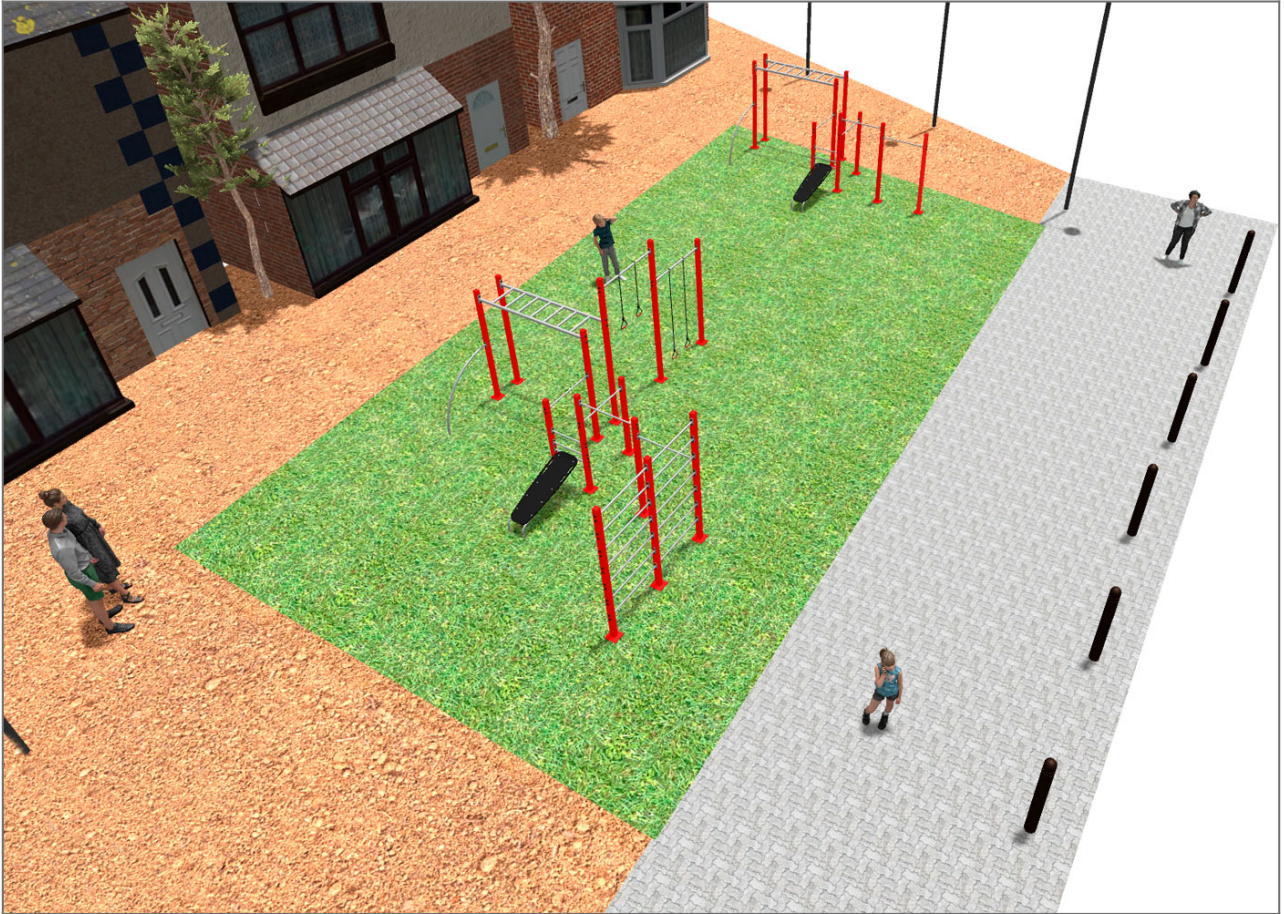

BENITO

-Spilplatz und Sport

Projekte

PROJ-054-2018

Oberfläche: 160 m²

Email: info@benito.com

Telefon: +34 93 852 1000

BENITO

-Spielplatz und Sport

BENITO

-Spielplatz und Sport

BENITO

-Spielplatz und Sport

Produkt	Beschreibung
<p data-bbox="172 159 272 185">JCIR21H</p> 	<p data-bbox="368 159 555 185">Workfit Pro XXL</p> <p data-bbox="368 188 1501 275">BENITO ist Designer und Hersteller von Sport- und Freizeitplätzen im Außenbereich. Work-fit PRO ist ein professionelles Produkt für Benutzer die intensives Krafttraining durchführen wollen. Jedes Modell enthält mehrere verschiedene Übungsarten, um ein möglichst komplettes Workout zu bieten.</p> <p data-bbox="368 304 608 331">Daten Blatt Zertifikat</p>
<p data-bbox="172 427 272 454">JCIR23H</p> 	<p data-bbox="368 427 523 454">Workfit Pro L</p> <p data-bbox="368 456 1501 515">BENITO entwirft und fertigt Sport- und Freizeitanlagen, in denen Sie sich sportlich betätigen und die Natur ohne Einschränkungen genießen können.</p> <p data-bbox="368 517 1465 575">Work-fit PRO ist ein professionelles Produkt für Menschen, die intensive Übungen zur Stärkung von Körper und Geist durchführen möchten.</p> <p data-bbox="368 577 1449 636">Jedes der entworfenen Modelle enthält mehrere Elemente, die abwechslungsreiche und umfassende Übungen zur Entwicklung einer umfassenden körperlichen Fitness ermöglichen.</p> <p data-bbox="368 665 608 692">Daten Blatt Zertifikat</p>