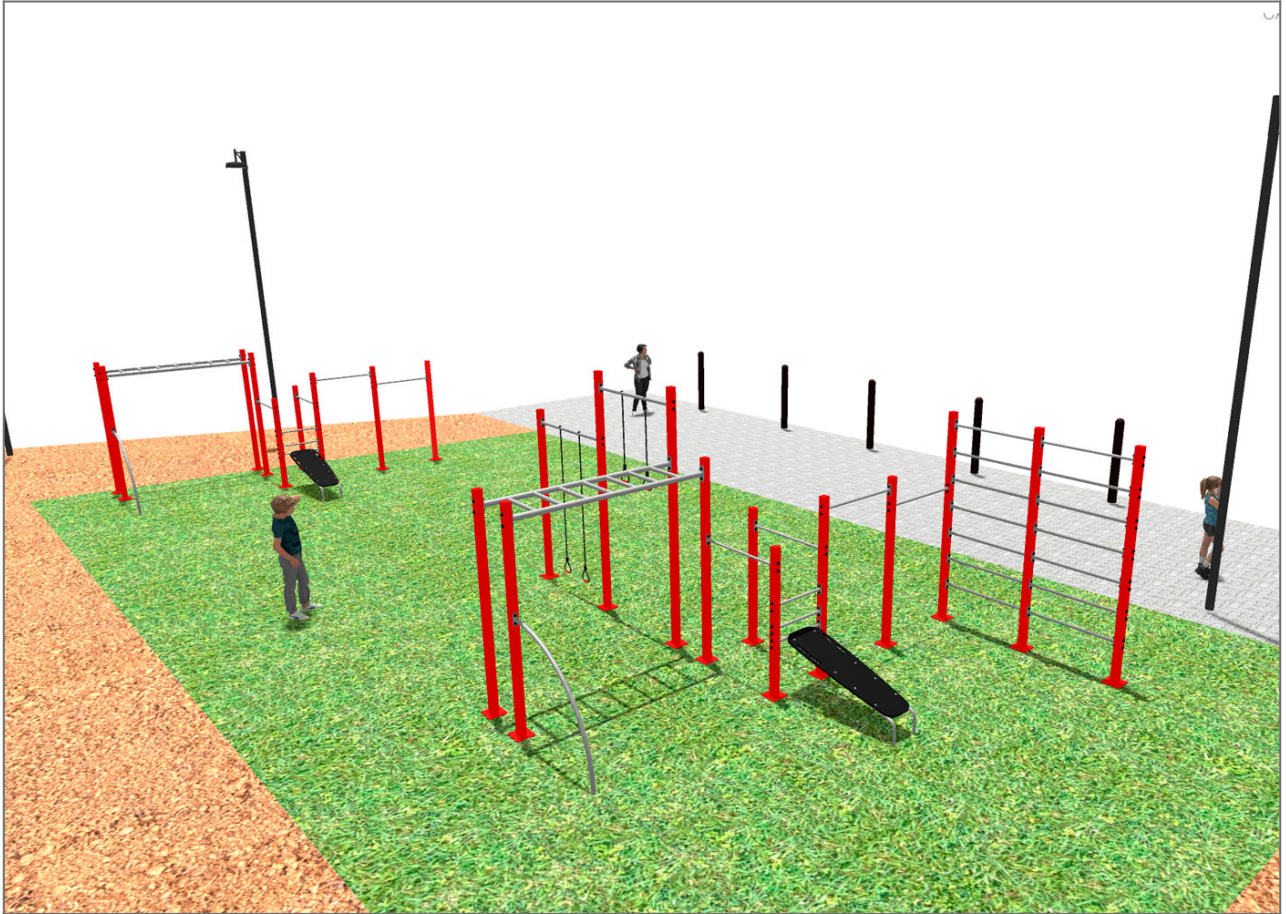

-Spielplatz und Sport

BENITO

-Spielplatz und Sport

BENITO

-Spielplatz und Sport

Produkt	Beschreibung
<p data-bbox="172 159 272 185">JCIR21H</p> 	<p data-bbox="368 159 555 185">Workfit Pro XXL</p> <p data-bbox="368 188 1501 275">BENITO ist Designer und Hersteller von Sport- und Freizeitplätzen im Außenbereich. Work-fit PRO ist ein professionelles Produkt für Benutzer die intensives Krafttraining durchführen wollen. Jedes Modell enthält mehrere verschiedene Übungsarten, um ein möglichst komplettes Workout zu bieten.</p> <p data-bbox="368 304 608 331">Daten Blatt Zertifikat</p>
<p data-bbox="172 427 272 454">JCIR23H</p> 	<p data-bbox="368 427 523 454">Workfit Pro L</p> <p data-bbox="368 456 1501 515">BENITO entwirft und fertigt Sport- und Freizeitanlagen, in denen Sie sich sportlich betätigen und die Natur ohne Einschränkungen genießen können.</p> <p data-bbox="368 517 1465 575">Work-fit PRO ist ein professionelles Produkt für Menschen, die intensive Übungen zur Stärkung von Körper und Geist durchführen möchten.</p> <p data-bbox="368 577 1449 636">Jedes der entworfenen Modelle enthält mehrere Elemente, die abwechslungsreiche und umfassende Übungen zur Entwicklung einer umfassenden körperlichen Fitness ermöglichen.</p> <p data-bbox="368 665 608 692">Daten Blatt Zertifikat</p>