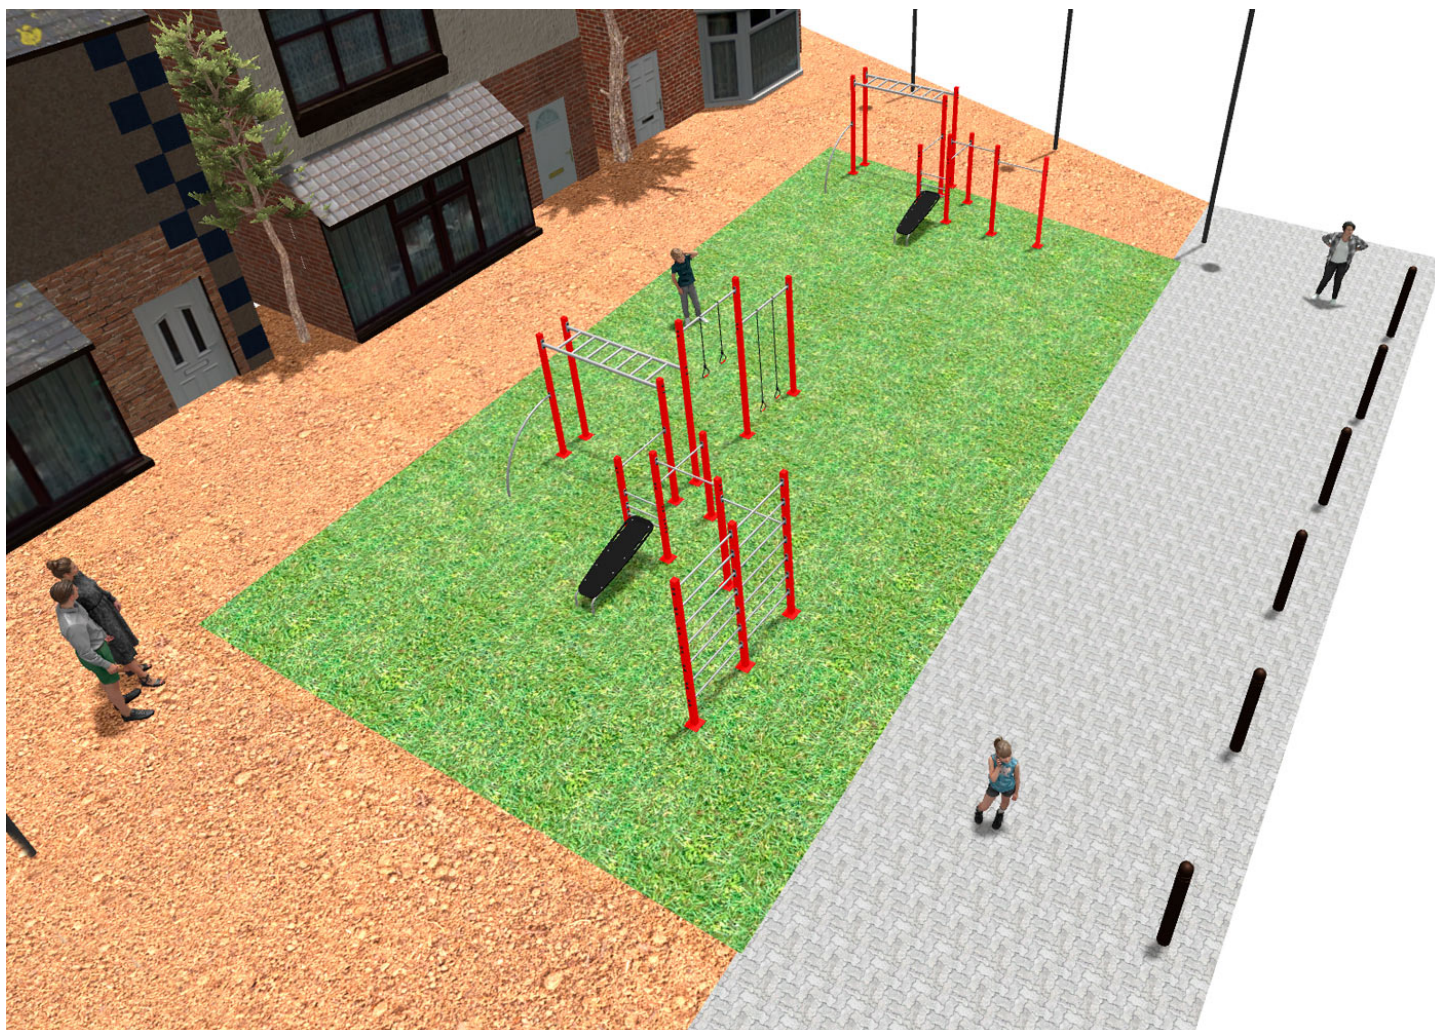

BENITO

-Spilplatz und Sport

Projekte

PROJ-054-2018

Oberfläche: 160 m²

Email: info@benito.com

Telefon: +34 93 852 1000

BENITO

-Spielplatz und Sport

BENITO

-Spielplatz und Sport

BENITO

-Spielplatz und Sport

Produkt	Beschreibung
<p data-bbox="172 159 272 185">JCIR21H</p> 	<p data-bbox="368 159 555 185">Workfit Pro XXL</p> <p data-bbox="368 188 1501 275">BENITO ist Designer und Hersteller von Sport- und Freizeitplätzen im Außenbereich. Work-fit PRO ist ein professionelles Produkt für Benutzer die intensives Krafttraining durchführen wollen. Jedes Modell enthält mehrere verschiedene Übungsarten, um ein möglichst komplettes Workout zu bieten.</p> <p data-bbox="368 304 608 331">Daten Blatt Zertifikat</p>
<p data-bbox="172 427 272 454">JCIR23H</p> 	<p data-bbox="368 427 523 454">Workfit Pro L</p> <p data-bbox="368 456 1501 515">BENITO entwirft und fertigt Sport- und Freizeitanlagen, in denen Sie sich sportlich betätigen und die Natur ohne Einschränkungen genießen können.</p> <p data-bbox="368 517 1465 575">Work-fit PRO ist ein professionelles Produkt für Menschen, die intensive Übungen zur Stärkung von Körper und Geist durchführen möchten.</p> <p data-bbox="368 577 1449 636">Jedes der entworfenen Modelle enthält mehrere Elemente, die abwechslungsreiche und umfassende Übungen zur Entwicklung einer umfassenden körperlichen Fitness ermöglichen.</p> <p data-bbox="368 665 608 692">Daten Blatt Zertifikat</p>