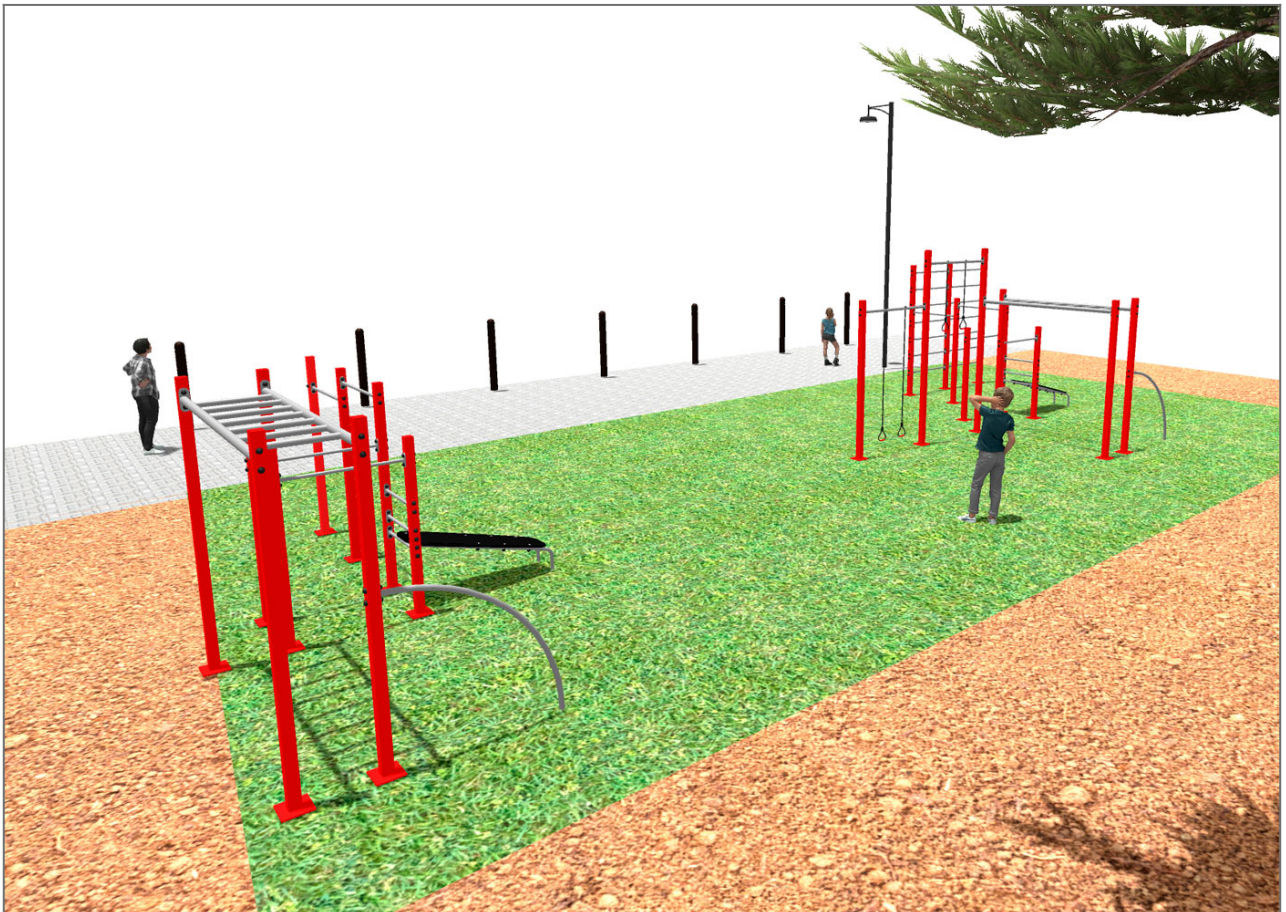

-Spielplatz und Sport

BENITO

-Spielplatz und Sport

BENITO

-Spielplatz und Sport

Produkt	Beschreibung
<p data-bbox="172 159 272 185">JCIR21H</p> 	<p data-bbox="368 159 555 185">Workfit Pro XXL</p> <p data-bbox="368 188 1501 275">BENITO ist Designer und Hersteller von Sport- und Freizeitplätzen im Außenbereich. Work-fit PRO ist ein professionelles Produkt für Benutzer die intensives Krafttraining durchführen wollen. Jedes Modell enthält mehrere verschiedene Übungsarten, um ein möglichst komplettes Workout zu bieten.</p> <p data-bbox="368 304 608 331">Daten Blatt Zertifikat</p>
<p data-bbox="172 427 272 454">JCIR23H</p> 	<p data-bbox="368 427 523 454">Workfit Pro L</p> <p data-bbox="368 456 1501 515">BENITO entwirft und fertigt Sport- und Freizeitanlagen, in denen Sie sich sportlich betätigen und die Natur ohne Einschränkungen genießen können.</p> <p data-bbox="368 517 1465 575">Work-fit PRO ist ein professionelles Produkt für Menschen, die intensive Übungen zur Stärkung von Körper und Geist durchführen möchten.</p> <p data-bbox="368 577 1449 636">Jedes der entworfenen Modelle enthält mehrere Elemente, die abwechslungsreiche und umfassende Übungen zur Entwicklung einer umfassenden körperlichen Fitness ermöglichen.</p> <p data-bbox="368 665 608 692">Daten Blatt Zertifikat</p>