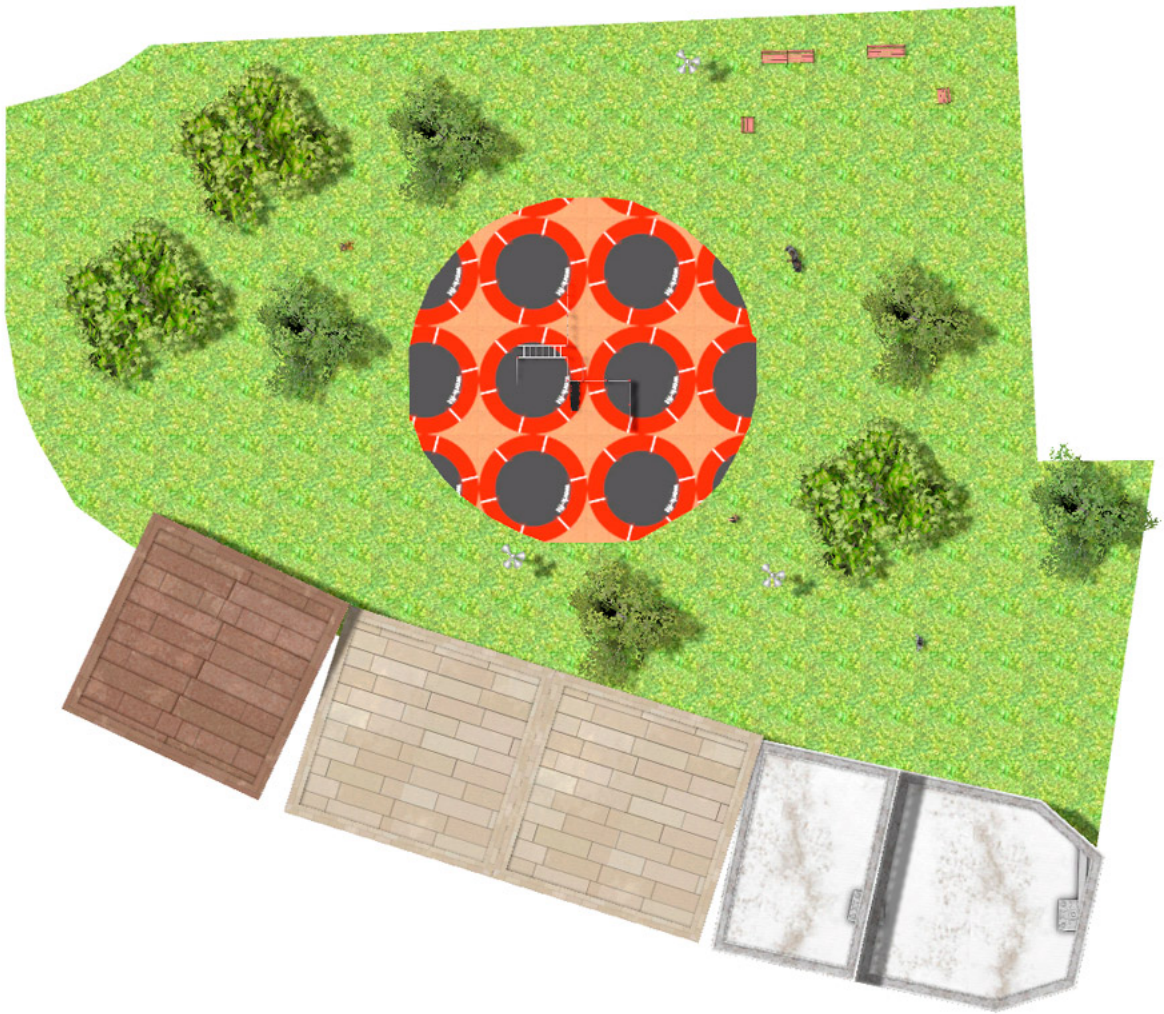

BENITO

–Spielplatz und Sport

Projekte

PROJ-062-2018

Oberfläche: 255 m²

Email: info@benito.com

Telefon: +34 93 852 1000

BENITO

-Spilplatz und Sport

BENITO

-Spielplatz und Sport

BENITO

-Spilplatz und Sport

Produkt

JCIR21H

**Beschreibung****Workfit Pro XXL**

BENITO ist Designer und Hersteller von Sport-und Freizeitplätzen im Außenbereich. Work-fit PRO ist ein professionelles Produkt für Benutzer die intensives Krafttraining durchführen wollen. Jedes Modell enthält mehrere verschiedene Übungsarten, um ein möglichst komplettes Workout zu bieten.