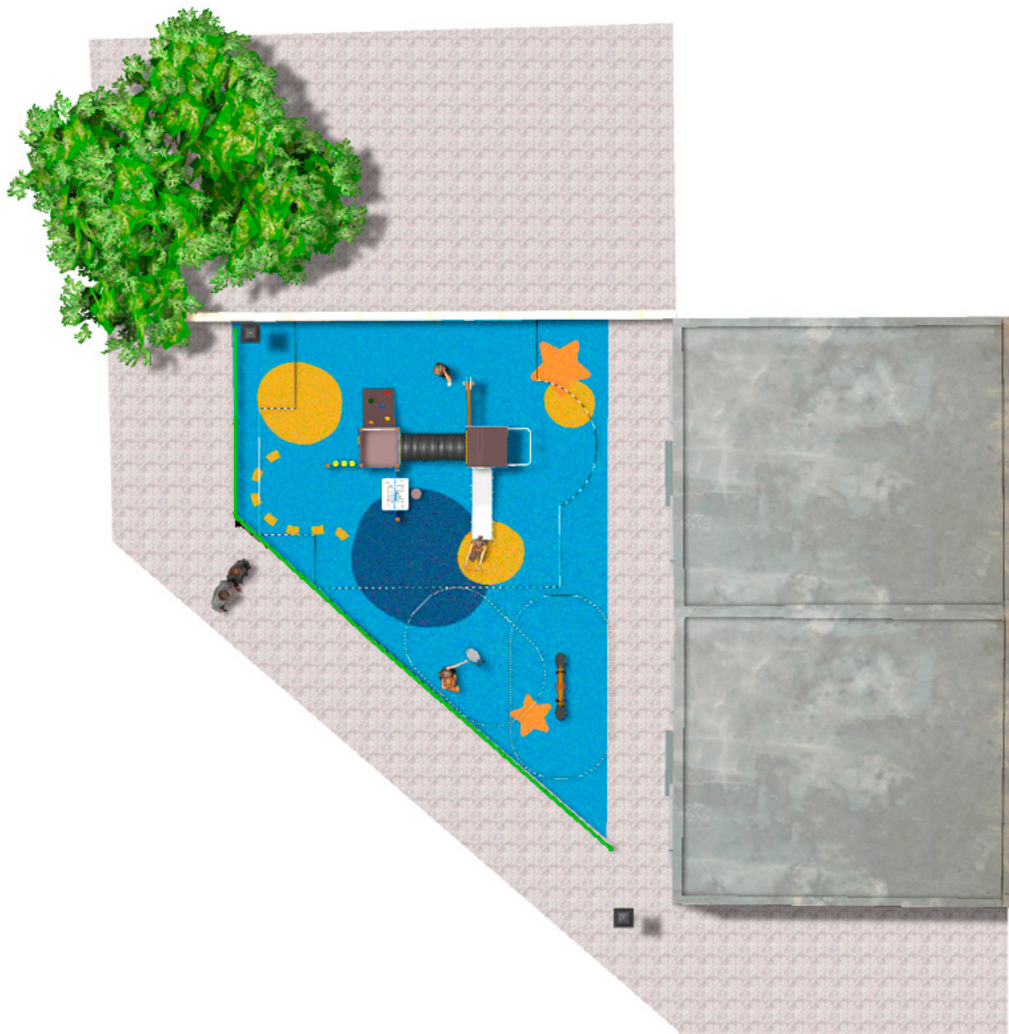

# BENITO

-Spielplatz und Sport

## Projekte

PROJ-064-2021

Oberfläche: 30 m<sup>2</sup>

Email: [info@benito.com](mailto:info@benito.com)

Telefon: +34 93 852 1000