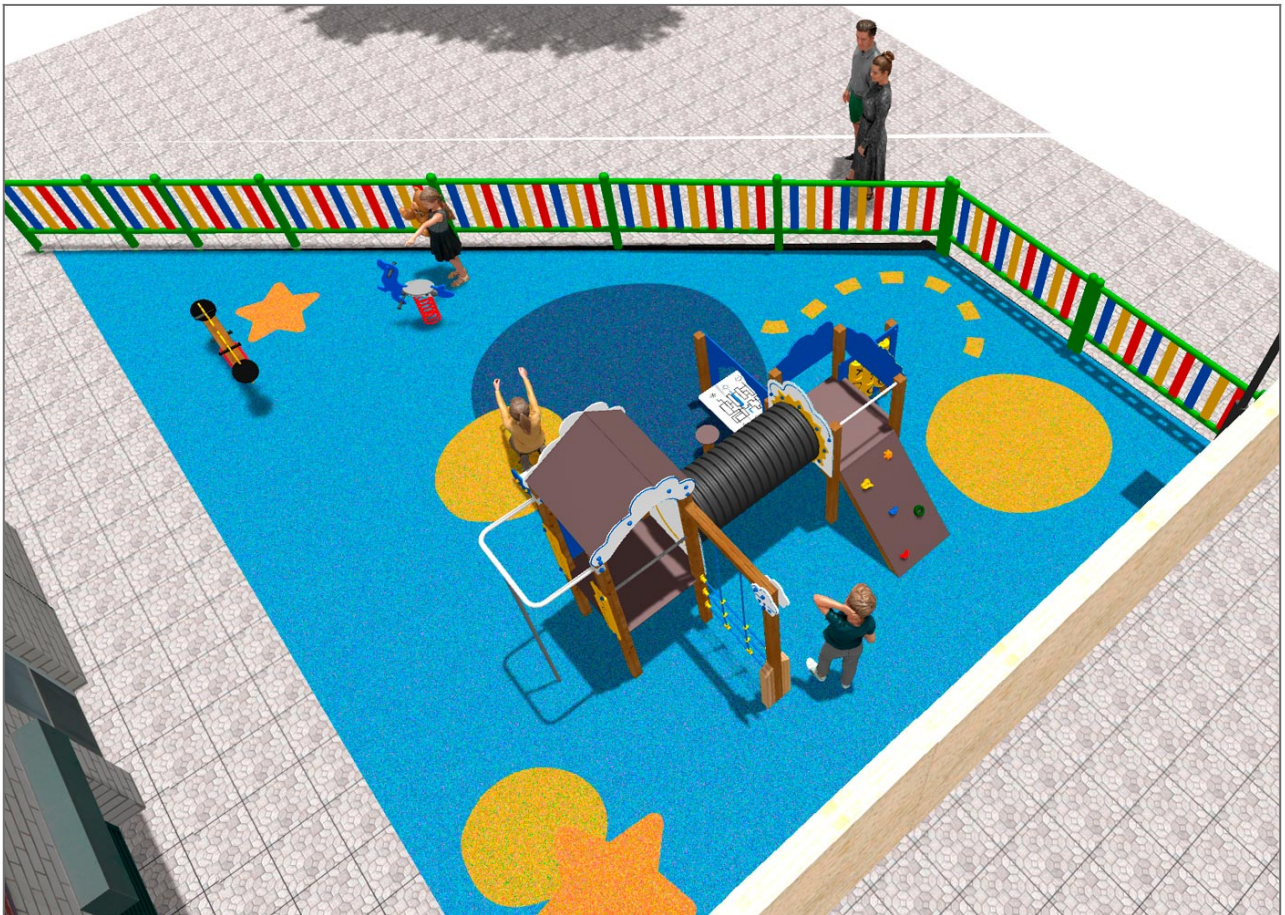

# BENITO

-Spielplatz und Sport

# BENITO

-Spielplatz und Sport

Produkt	Beschreibung
<p>JFS105</p> 	<p><b>Kangaroo</b>  Federwippen für Kinder, die Spaß bringen und gleichzeitig die Motorik fördern. Aus widerstandsfähigen Materialien und nach EN1176 zertifiziert.</p> <p><a href="#">Daten Blatt</a> <a href="#">Zertifikat</a> <a href="#">Zertifikat</a></p>
<p>JFS14</p> 	<p><b>Gus</b>  Federwippen für Kinder, die Spaß bringen und gleichzeitig die Motorik fördern. Aus widerstandsfähigen Materialien und nach EN1176 zertifiziert.</p> <p><a href="#">Daten Blatt</a> <a href="#">Zertifikat</a></p>
<p>JEDU07</p> 	<p><b>Rayo</b>  Spielserie EDUCA, die Kleinsten lernen spielend über das Wetter: Regen, Sonne, die Wolken...sehr klare Konzepte für einen Erwachsenen aber ein interessantes Lernthema für Kleinkinder</p> <p><a href="#">Daten Blatt</a> <a href="#">Zertifikat</a></p>