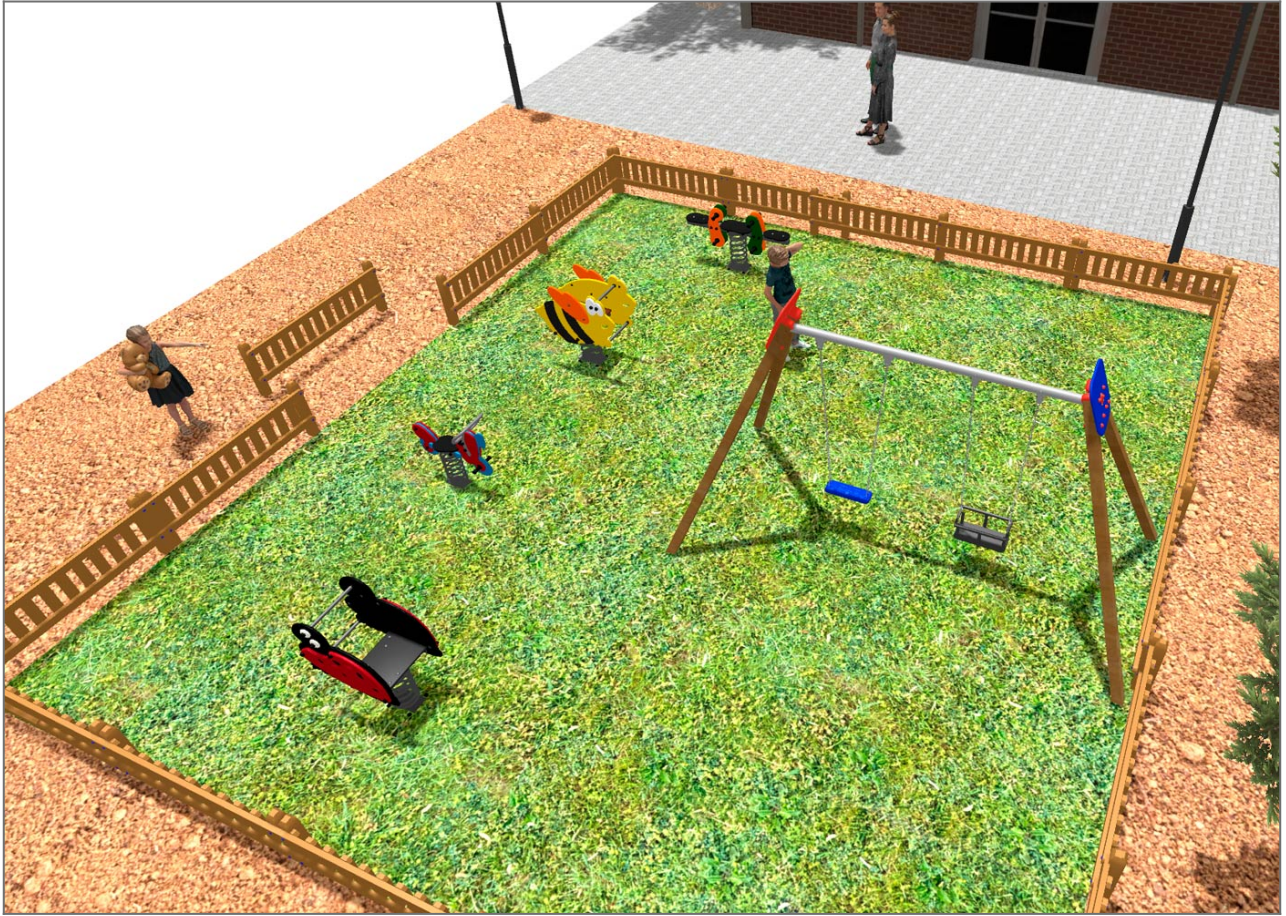

BENITO

-Spilplatz und Sport

Projekte

PROJ-070-2018

Oberfläche: 305 m²

Email: info@benito.com

Telefon: +34 93 852 1000

BENITO
-Spielplatz und Sport

BENITO

-Spielplatz und Sport

BENITO

-Spielplatz und Sport

Produkt	Beschreibung
<p>JL1511000</p> 	<p>MADERA 1 Brettsitz 1 Kleinkindersitz Kinderschaukeln aus verschiedenen hochwertigen Materialien. Schaukeln mit hoher Widerstandskraft und Witterungsbeständigkeit.</p> <p>Daten Blatt JL1511000 Zertifikat Zertifikat</p>
<p>JFS08</p> 	<p>Maia Federwippen für Kinder, die Spaß bringen und gleichzeitig die Motorik fördern. Aus widerstandsfähigen Materialien und nach EN1176 zertifiziert.</p> <p>Daten Blatt Zertifikat Zertifikat</p>
<p>JFS07</p> 	<p>Bubu Federwippen für Kinder, die Spaß bringen und gleichzeitig die Motorik fördern. Aus widerstandsfähigen Materialien und nach EN1176 zertifiziert.</p> <p>Daten Blatt Zertifikat Zertifikat</p>
<p>JFS02</p> 	<p>Snoo Federwippen für Kinder, die Spaß bringen und gleichzeitig die Motorik fördern. Aus widerstandsfähigen Materialien und nach EN1176 zertifiziert.</p> <p>Daten Blatt Zertifikat Zertifikat</p>
<p>JFS104</p> 	<p>Vespa Federwippen für Kinder, die Spaß bringen und gleichzeitig die Motorik fördern. Aus widerstandsfähigen Materialien und nach EN1176 zertifiziert.</p> <p>Daten Blatt Zertifikat Zertifikat</p>