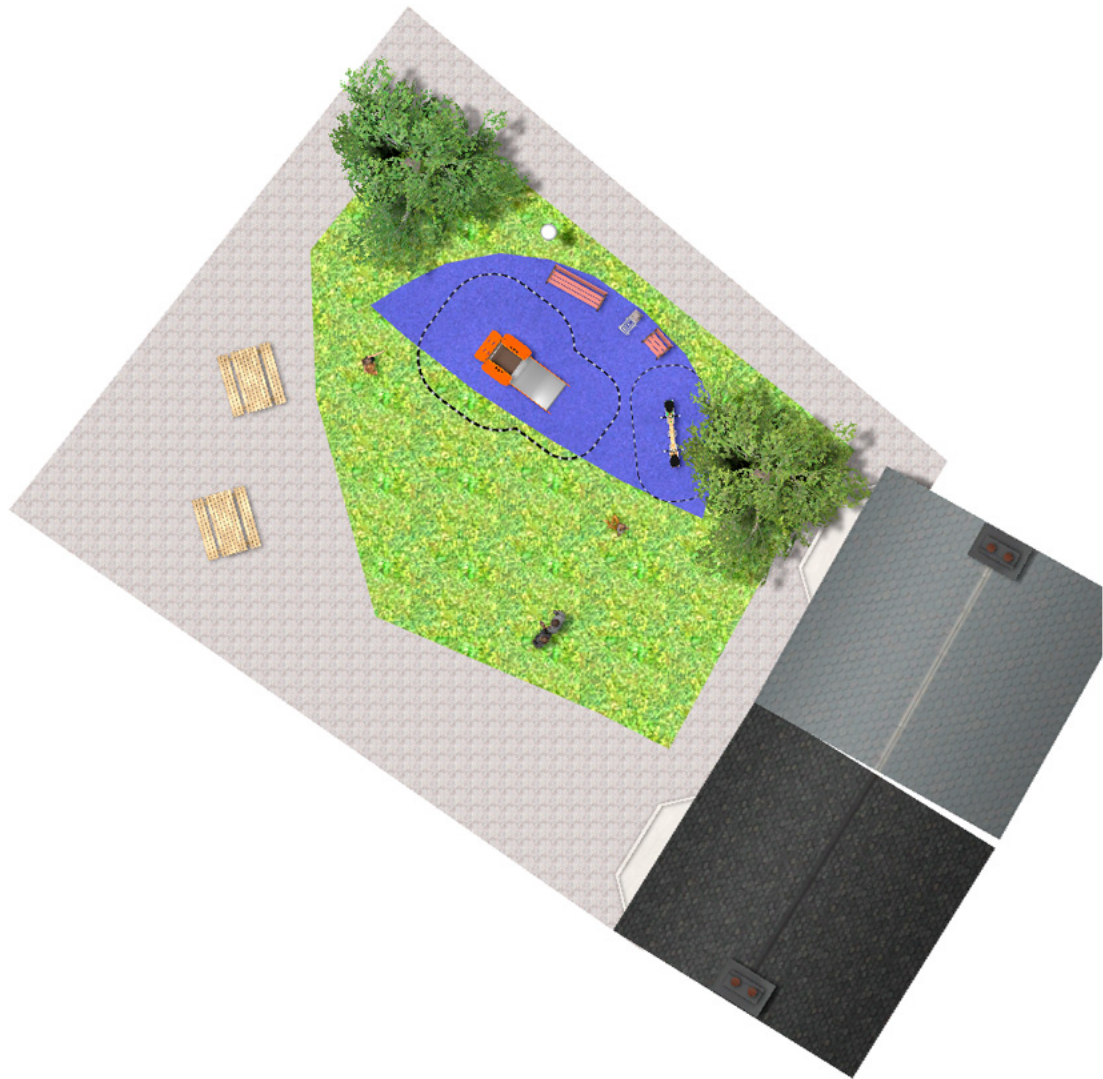

BENITO

-Spielplatz und Sport

Projekte

PROJ-079-2018

Oberfläche: 41 m²

Email: info@benito.com

Telefon: +34 93 852 1000

BENITO
-Spilplatz und Sport

BENITO

-Spilplatz und Sport

BENITO

-Spielplatz und Sport

Produkt	Beschreibung
<p>JG02</p> 	<p>Kido Struktur, Metall: Pfosten mit Durchmesser 35mm aus AISI304 Edelstahl, extrem korrosions-und witterungsbeständig. Die Rutsche besteht aus poliertem AISI304 Edelstahl in 2 mm Stärke, aus einem Teil gewellt und geformt.</p> <p>Daten Blatt JG02 Zertifikat</p>
<p>JFS10</p> 	<p>Rider Zwei Motorradfahrer in einem aufregenden Rennen. Federwippen für Kinder, die Spaß bringen und gleichzeitig die Motorik fördern. Aus widerstandsfähigen Materialien und nach EN1176 zertifiziert.</p> <p>Daten Blatt Zertifikat Zertifikat</p>