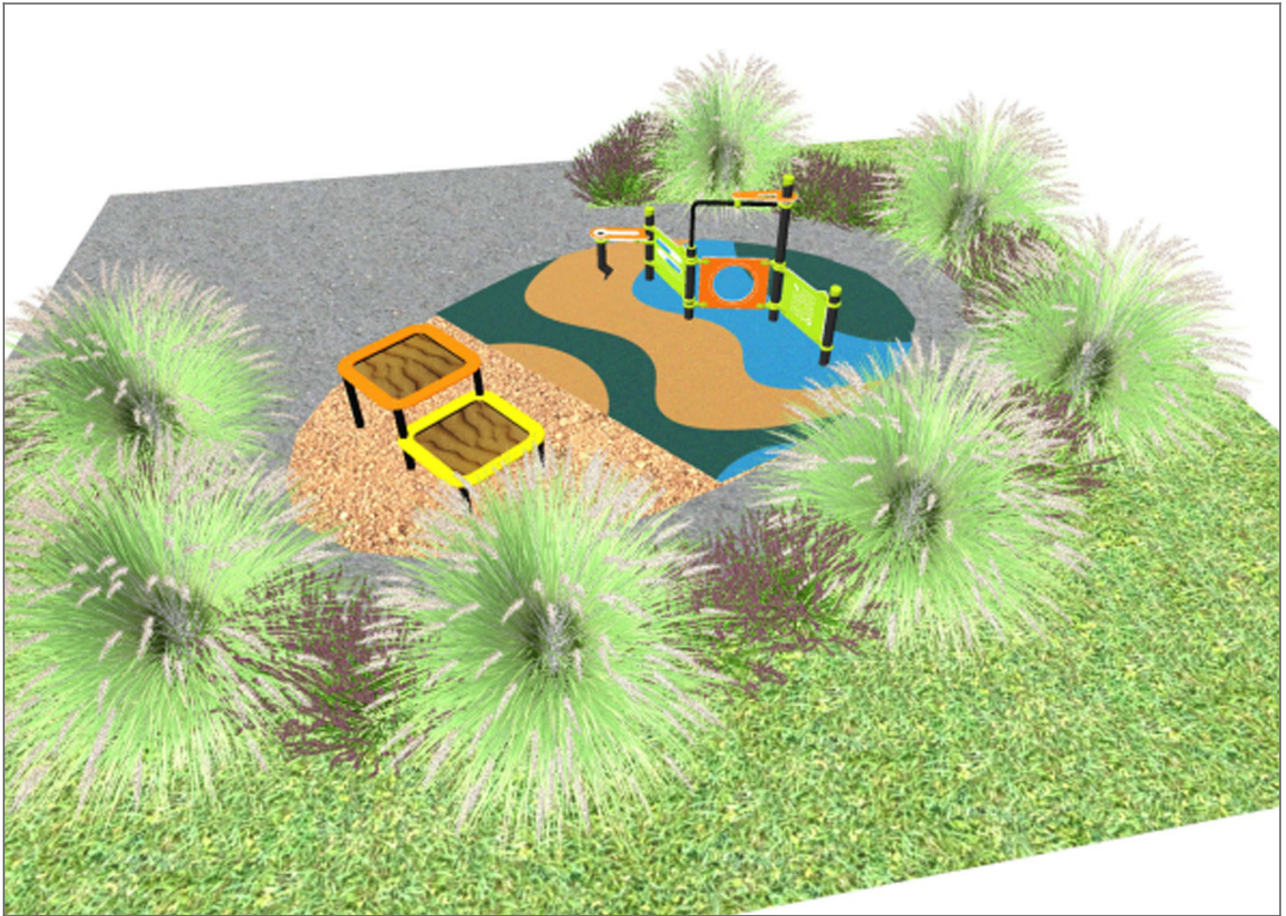

BENITO

–Spilplatz und Sport

Projekte

PROJ-080-1A-2023

Oberfläche: 20 m²

Email: info@benito.com

Telefon: +34 93 852 1000

BENITO

-Spilplatz und Sport

BENITO

-Spilplatz und Sport

Produkt	Beschreibung
<p data-bbox="181 159 256 185">JAR05</p> 	<p data-bbox="368 159 520 185">Berna Combi</p> <p data-bbox="368 219 687 246">Daten Blatt JAR05 Zertifikat</p>
<p data-bbox="177 427 261 454">JBER01</p> 	<p data-bbox="368 427 411 454">Gio</p> <p data-bbox="368 488 608 515">Daten Blatt Zertifikat</p>