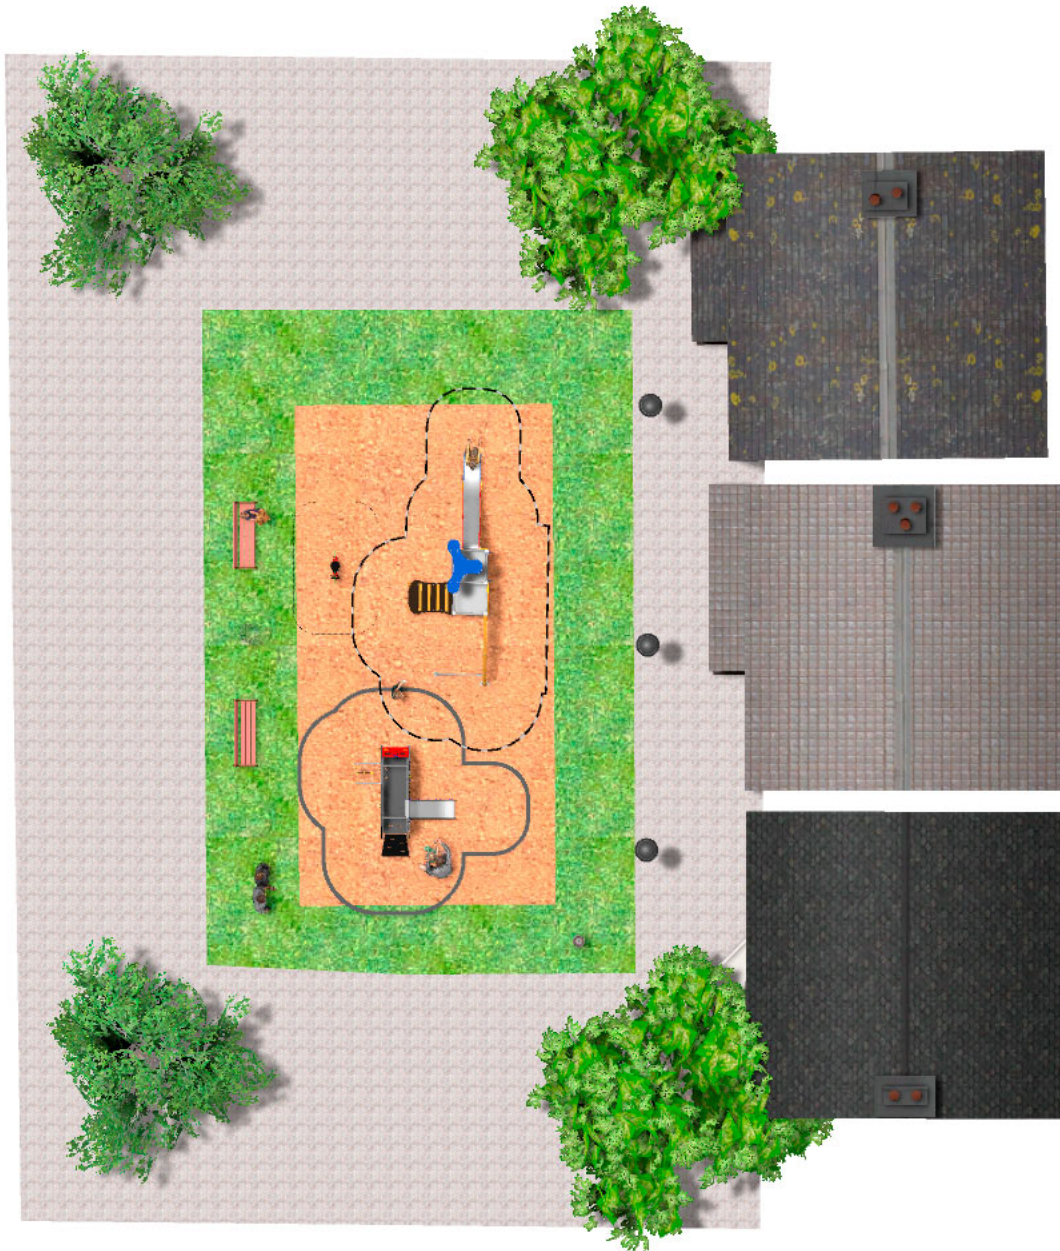

# BENITO

–Spilplatz und Sport

## Projekte

PROJ-085-2021

Oberfläche: 90 m<sup>2</sup>

Email: [info@benito.com](mailto:info@benito.com)

Telefon: +34 93 852 1000

**BENITO**  
-Spielplatz und Sport

# BENITO

-Spielplatz und Sport

# BENITO

-Spielplatz und Sport

Produkt	Beschreibung
<p>JFS103</p> 	<p><b>Donkey</b>  Federwippen für Kinder, die Spaß bringen und gleichzeitig die Motorik fördern. Aus widerstandsfähigen Materialien und nach EN1176 zertifiziert.</p> <p><a href="#">Daten Blatt</a> <a href="#">Zertifikat</a> <a href="#">Zertifikat</a></p>
<p>JK003B</p> 	<p><b>Klasik 3</b>  Möchten Sie ein Spielplatz in dieser Größe? Wenn Sie nach Holzspielgeräten suchen, ist die Serie KLASIK genau das Richtige. Viele Spielfunktuinen, aufregende Herausforderungen und viel Farbe für jedermann.</p> <p><a href="#">Daten Blatt</a> <a href="#">Zertifikat</a></p>
<p>JPVS04</p> 	<p><b>SIK Fire Truck</b>  Struktur, Metall: Feuerverzinkte und pulverbeschichtete Pfosten 80x80x2mm sehr witterungsbeständig. Die Rutsche besteht aus poliertem AISI304 Edelstahl in 2 mm Stärke, aus einem Teil gewellt und geformt. Schutzstangen aus AISI304 Edelstahl mit Durchmesser 32mm.</p> <p><a href="#">Daten Blatt</a> <a href="#">Zertifikat</a> <a href="#">Zertifikat</a></p>