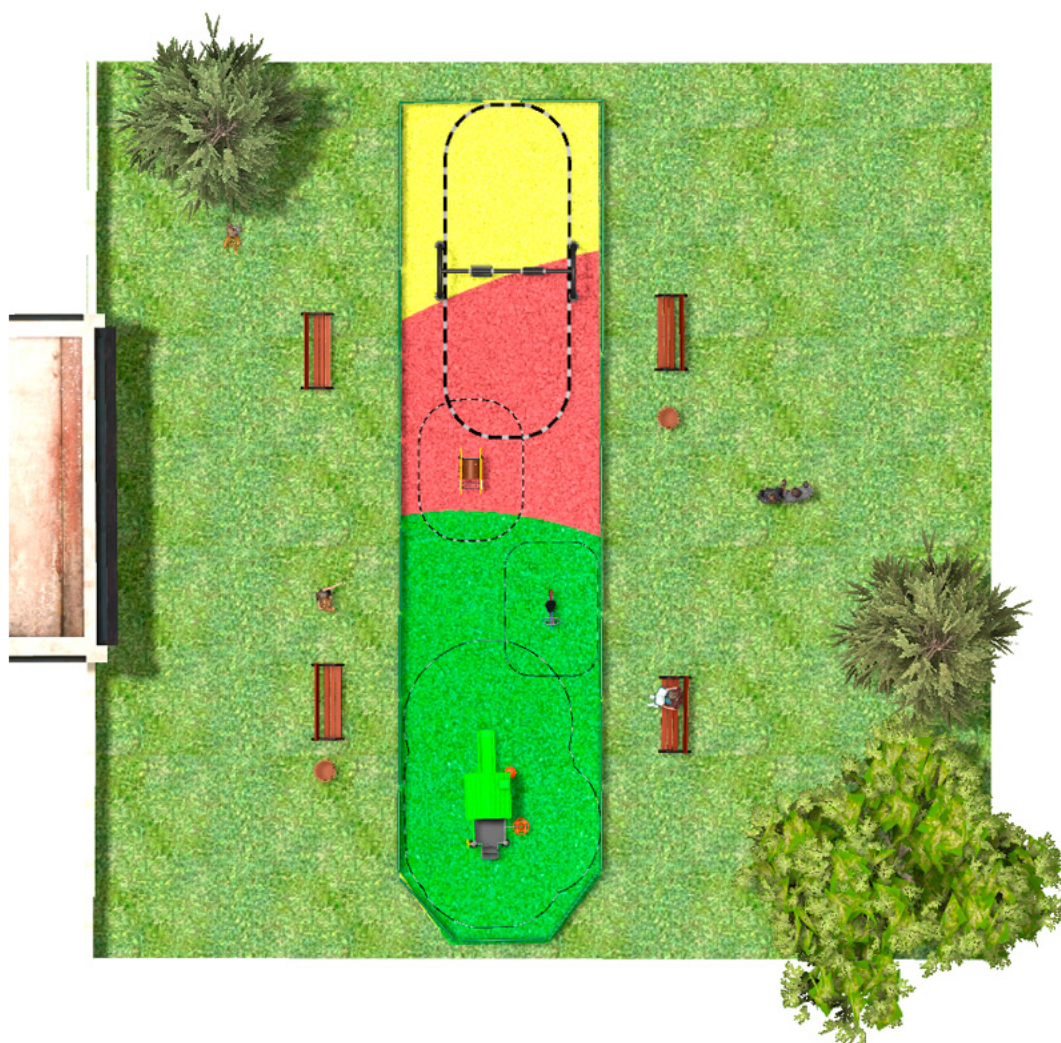

BENITO

-Spielplatz und Sport

Projekte

PROJ-087-2018

Oberfläche: 95 m²

Email: info@benito.com

Telefon: +34 93 852 1000

BENITO

-Spielplatz und Sport

BENITO

-Spielplatz und Sport

BENITO

-Spielplatz und Sport

Produkt	Beschreibung
<p>JKSP11000</p> 	<p>Curvo Mix Schaukel Kinderschaukeln aus verschiedenen hochwertigen Materialien. Schaukeln mit hoher Widerstandskraft und Witterungsbeständigkeit.</p> <p>Daten Blatt Zertifikat Zertifikat</p>
<p>JFS08</p> 	<p>Maia Federwippen für Kinder, die Spaß bringen und gleichzeitig die Motorik fördern. Aus widerstandsfähigen Materialien und nach EN1176 zertifiziert.</p> <p>Daten Blatt Zertifikat Zertifikat</p>
<p>JFS104</p> 	<p>Vespa Federwippen für Kinder, die Spaß bringen und gleichzeitig die Motorik fördern. Aus widerstandsfähigen Materialien und nach EN1176 zertifiziert.</p> <p>Daten Blatt Zertifikat Zertifikat</p>
<p>JCF18</p> 	<p>Modus S Die Spielserie MODUS bietet große Spielstrukturen zum kleinen Preis. Beschichtete Metallpfosten und Teile aus UV-beständigen, langlebigen Rotationsformen. Eine Farb- und Formexplosion mit Liebe zum Detail.</p> <p>Daten Blatt Zertifikat</p>