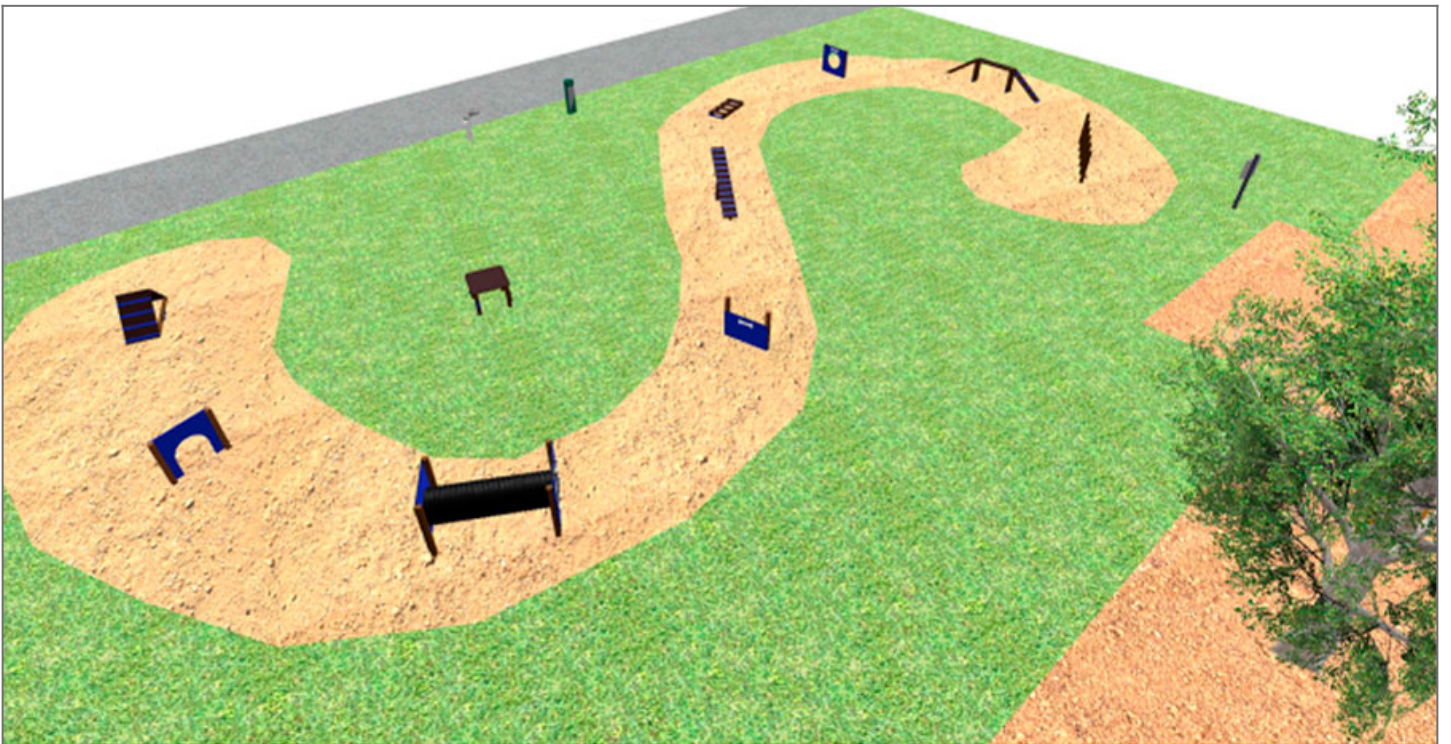

BENITO

-Spielplatz und Sport