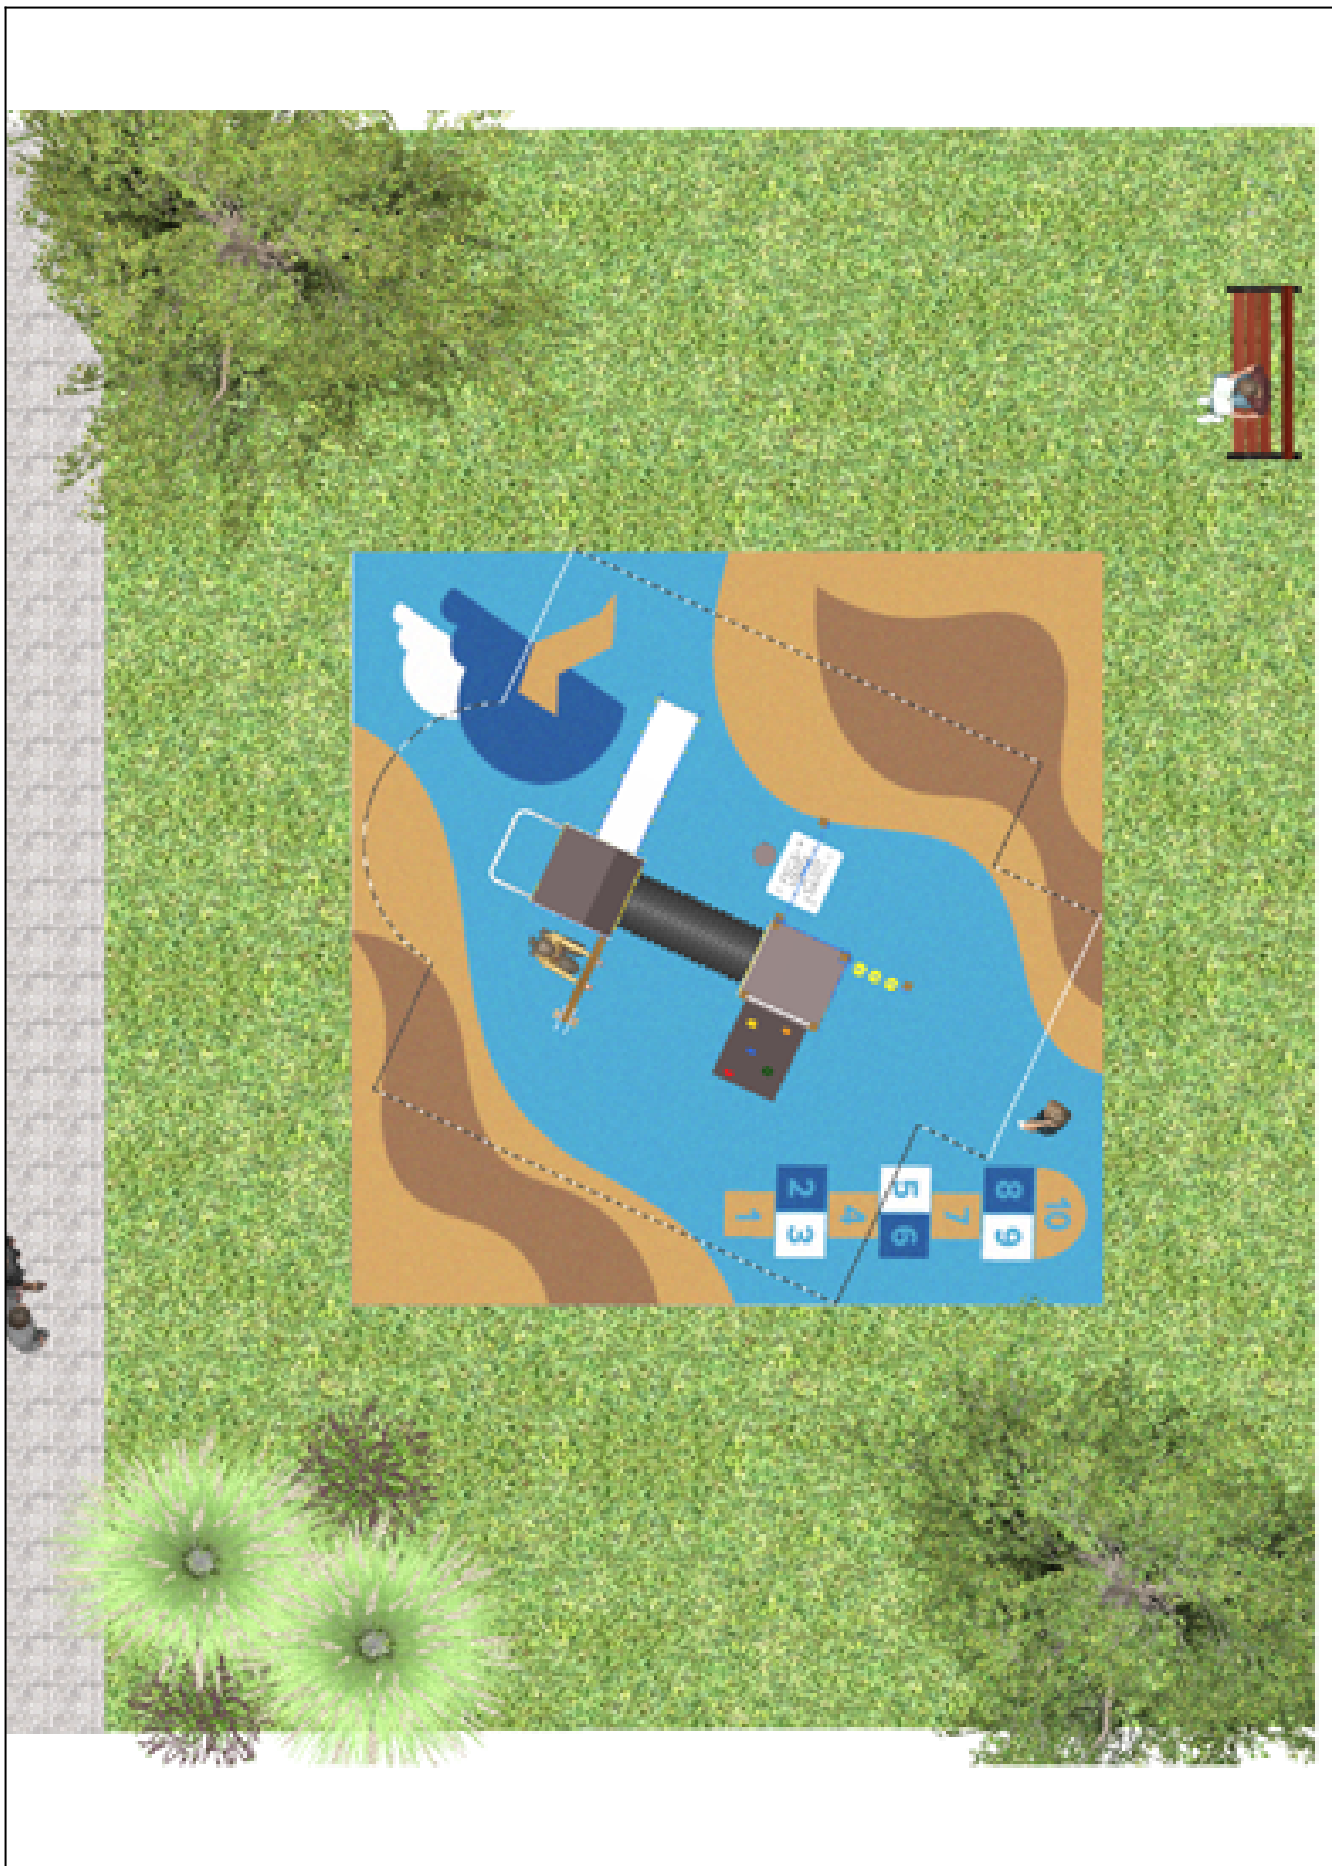

BENITO

-Spielplatz und Sport

Projekte

PROJ-122-2022

Oberfläche: 65 m²

Email: info@benito.com

Telefon: +34 93 852 1000

BENITO

-Spilplatz und Sport

BENITO

-Spilplatz und Sport

BENITO

-Spielplatz und Sport

Produkt	Beschreibung
<p>JCC</p> 	<p>Caucho Continuo Hochwertiger, rutschfester, ungiftiger und umweltfreundlicher Gummi, RECYCELTE UND RECYCELBAR. Unsere durchgehenden Gummibodenbeläge werden aus hochwertigen Materialien gemäß der aktuellen europäischen Sicherheitsnorm EN-1177 hergestellt.</p> <p>Daten Blatt JCC</p>
<p>JEDU07</p> 	<p>Rayo Spielerie EDUCA, die Kleinsten lernen spielend über das Wetter: Regen, Sonne, die Wolken...sehr klare Konzepte für einen Erwachsenen aber ein interessantes Lernthema für Kleinkinder</p> <p>Daten Blatt Zertifikat</p>