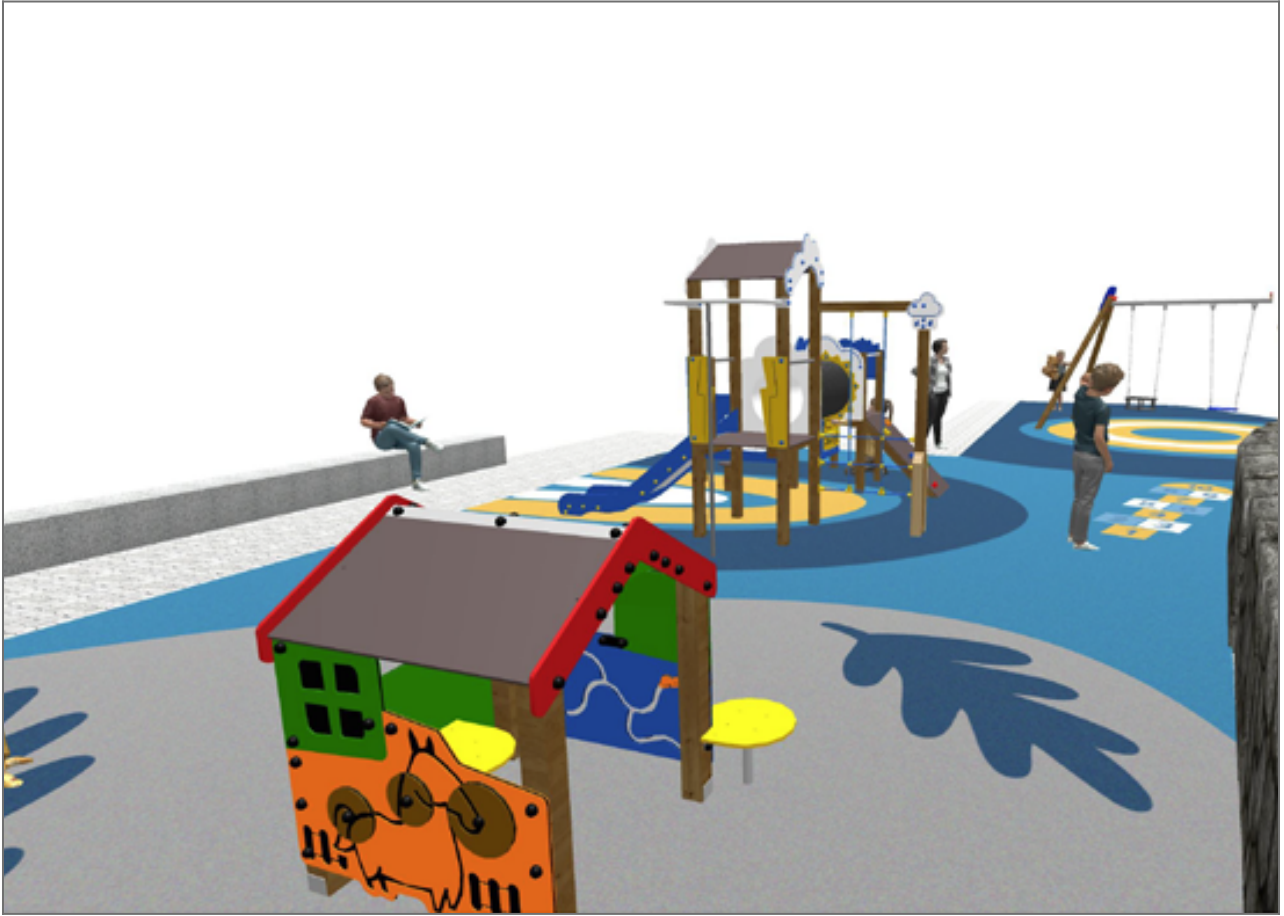

-Spielplatz und Sport

BENITO

-Spielplatz und Sport

BENITO

-Spielplatz und Sport

BENITO

-Spielplatz und Sport

Produkt	Beschreibung
<p>JCC</p> 	<p>Caucho Continuo Hochwertiger, rutschfester, ungiftiger und umweltfreundlicher Gummi, RECYCELT UND RECYCELBAR. Unsere durchgehenden Gummibodenbeläge werden aus hochwertigen Materialien gemäß der aktuellen europäischen Sicherheitsnorm EN-1177 hergestellt.</p> <p>Daten Blatt JCC</p>
<p>JEDU01</p> 	<p>Vila Kollektion Educa, spielend lernen für die Kleinsten</p> <p>Daten Blatt JEDU01 Zertifikat</p>
<p>JEDU07</p> 	<p>Rayo Spielerie EDUCA, die Kleinsten lernen spielend über das Wetter: Regen, Sonne, die Wolken...sehr klare Konzepte für einen Erwachsenen aber ein interessantes Lernthema für Kleinkinder</p> <p>Daten Blatt Zertifikat</p>
<p>JL1511000</p> 	<p>MADERA 1 Brettsitz 1 Kleinkindersitz Kinderschaukeln aus verschiedenen hochwertigen Materialien. Schaukeln mit hoher Widerstandskraft und Witterungsbeständigkeit.</p> <p>Daten Blatt JL1511000 Zertifikat Zertifikat</p>