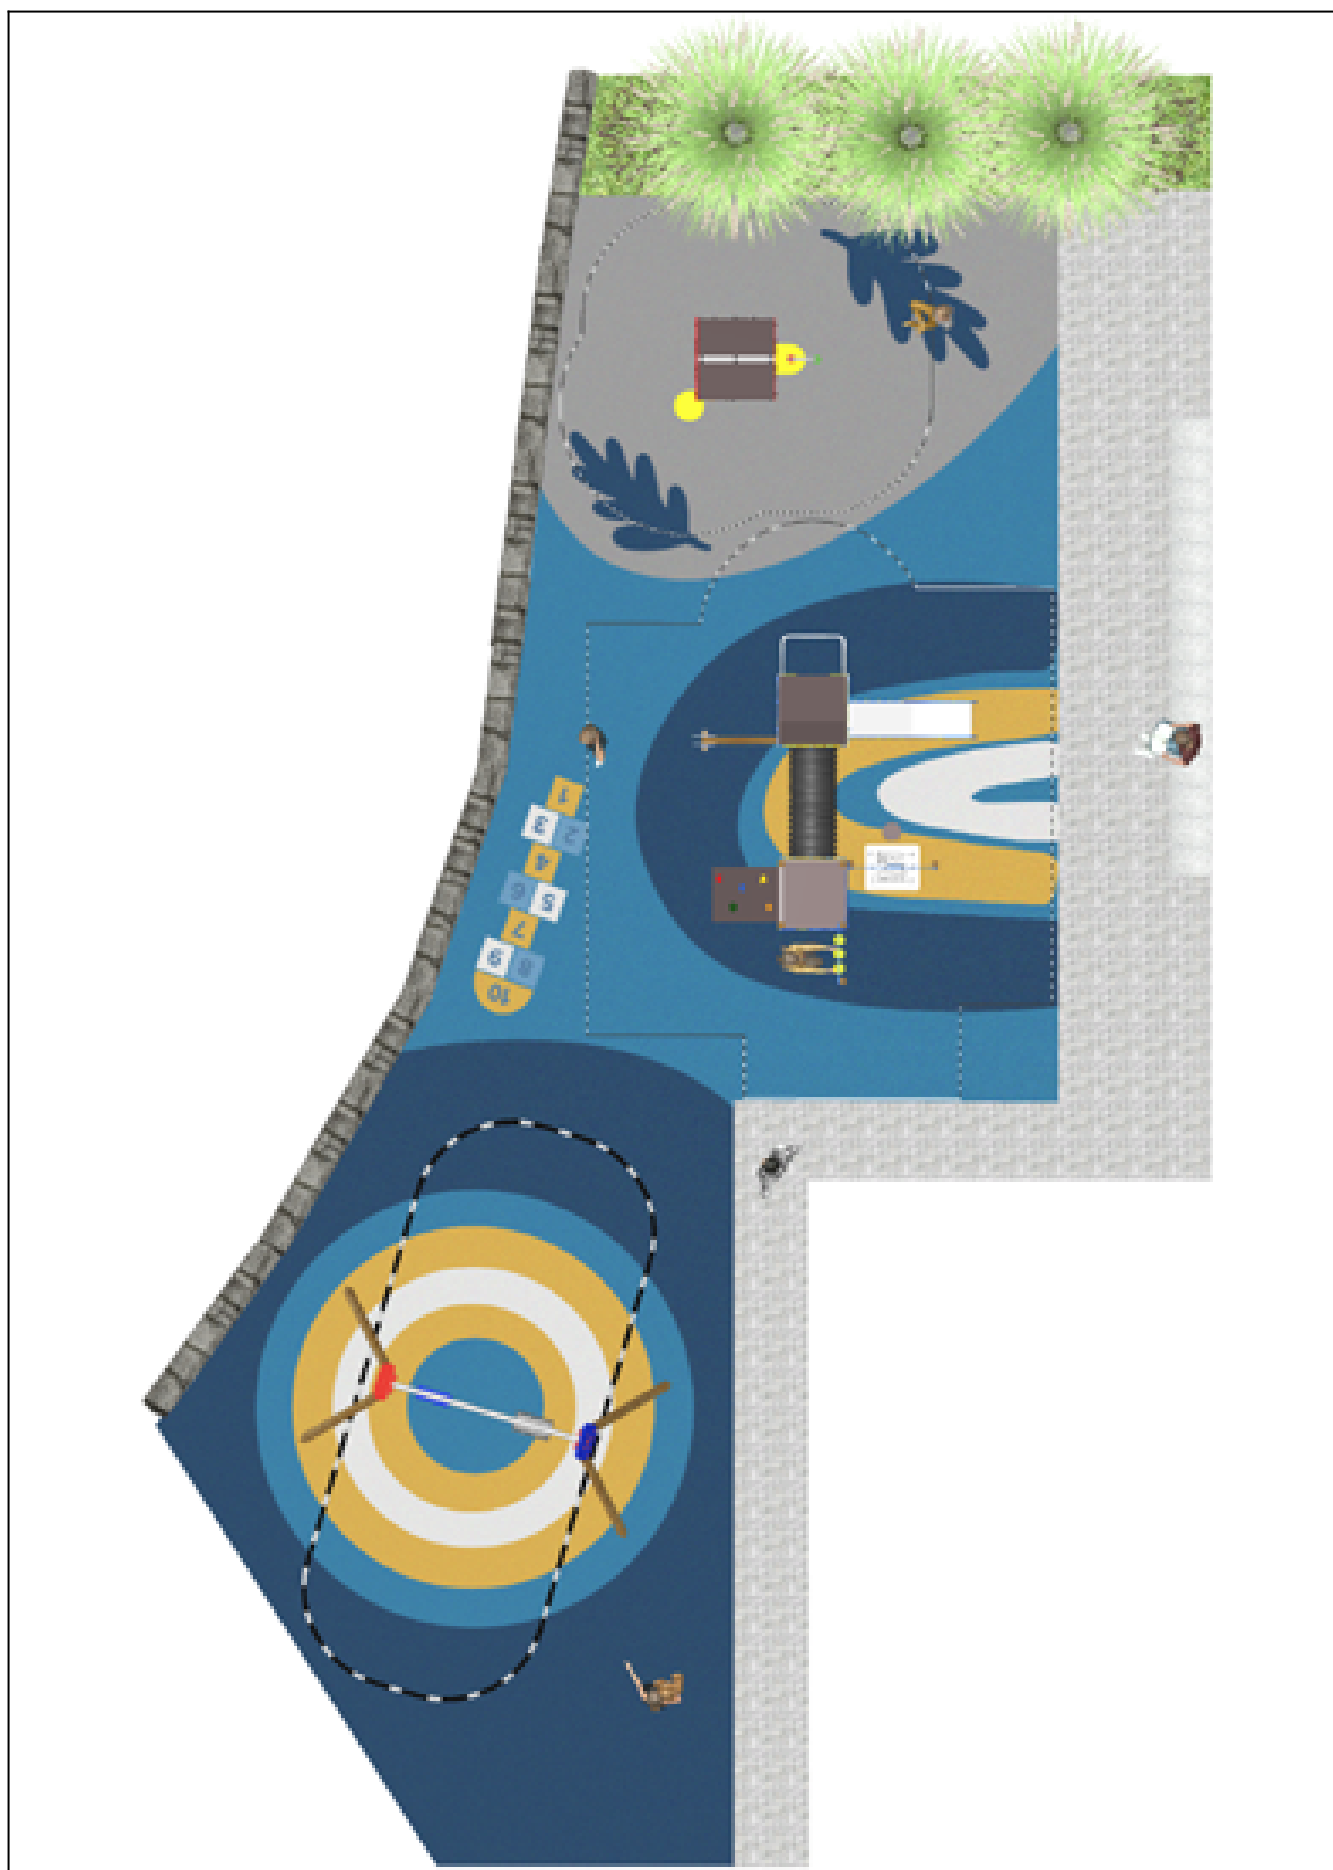

BENITO

– Spielplatz und Sport

Projekte

PROJ-128-2022

Oberfläche: 145 m²

Email: info@benito.com

Telefon: +34 93 852 1000

BENITO

-Spielplatz und Sport

BENITO

-Spielplatz und Sport

BENITO

-Spielplatz und Sport

BENITO

-Spielplatz und Sport

Produkt	Beschreibung
<p>JCC</p> 	<p>Caucho Continuo Hochwertiger, rutschfester, ungiftiger und umweltfreundlicher Gummi, RECYCELT UND RECYCELBAR. Unsere durchgehenden Gummibodenbeläge werden aus hochwertigen Materialien gemäß der aktuellen europäischen Sicherheitsnorm EN-1177 hergestellt.</p> <p>Daten Blatt JCC</p>
<p>JEDU01</p> 	<p>Vila Kollektion Educa, spielend lernen für die Kleinsten</p> <p>Daten Blatt JEDU01 Zertifikat</p>
<p>JEDU07</p> 	<p>Rayo Spielerie EDUCA, die Kleinsten lernen spielend über das Wetter: Regen, Sonne, die Wolken...sehr klare Konzepte für einen Erwachsenen aber ein interessantes Lernthema für Kleinkinder</p> <p>Daten Blatt Zertifikat</p>
<p>JL1511000</p> 	<p>MADERA 1 Brettsitz 1 Kleinkindersitz Kinderschaukeln aus verschiedenen hochwertigen Materialien. Schaukeln mit hoher Widerstandskraft und Witterungsbeständigkeit.</p> <p>Daten Blatt JL1511000 Zertifikat Zertifikat</p>