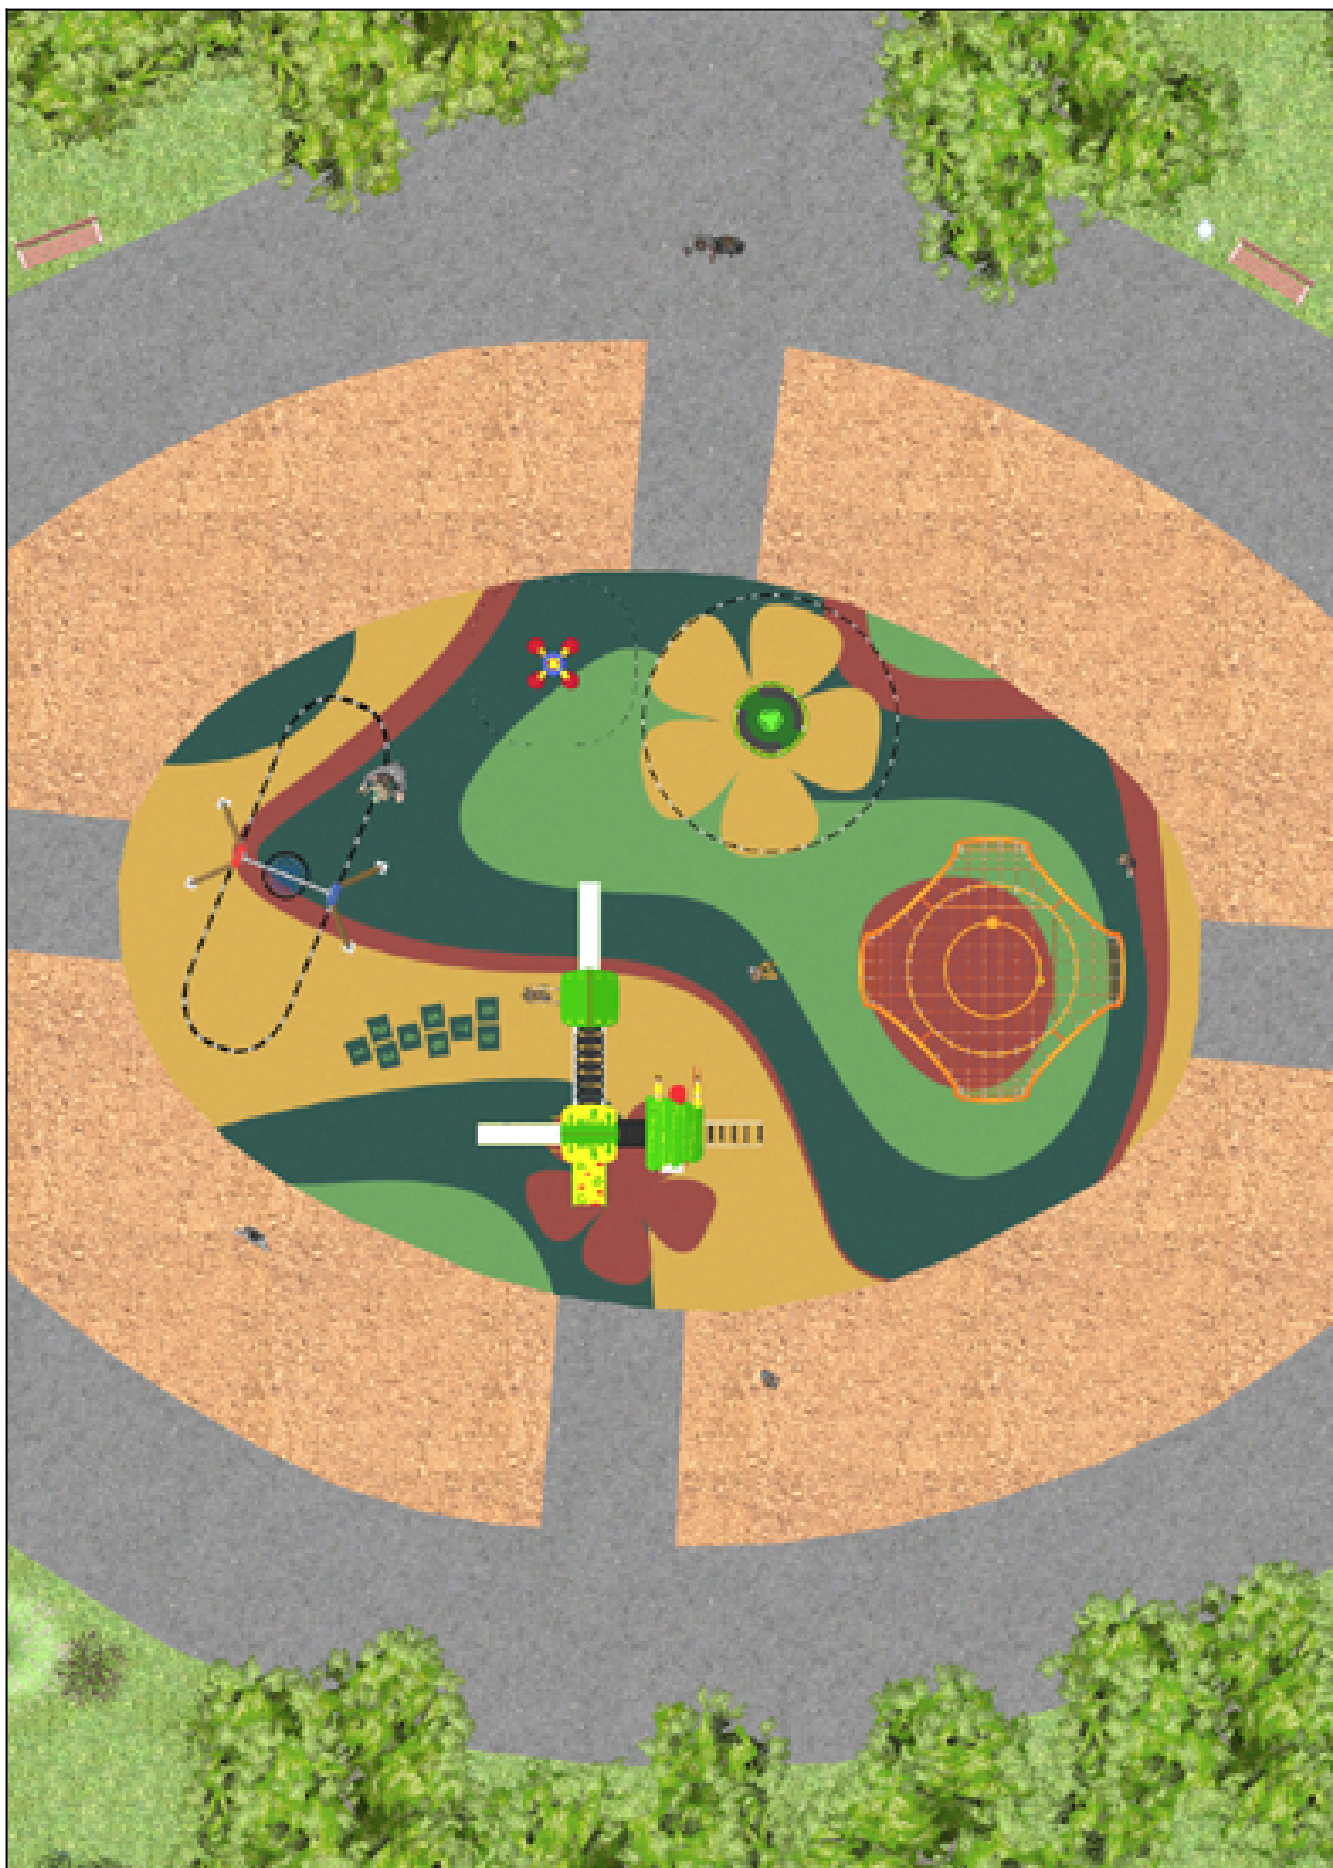

BENITO

– Spielplatz und Sport

Projekte

PROJ-136-2022

Oberfläche: 275 m²

Email: info@benito.com

Telefon: +34 93 852 1000

BENITO

-Spielplatz und Sport

BENITO

-Spielplatz und Sport

BENITO

-Spielplatz und Sport

BENITO

-Spielplatz und Sport

Produkt	Beschreibung
<p>JC06B</p> 	<p>Drehkarussell Cosmic Struktur, Metall: feuerverzinkter, pulverbeschichteter Stahl. Extrem korrosionsbeständig. Farben: RAL6018, RAL1028</p> <p>Daten Blatt JC06B Zertifikat</p>
<p>JFS06</p> 	<p>Flop Federwippen für Kinder, die Spaß bringen und gleichzeitig die Motorik fördern. Aus widerstandsfähigen Materialien und nach EN1176 zertifiziert.</p> <p>Daten Blatt Zertifikat Zertifikat</p>
<p>JL1000010</p> 	<p>METAL 1 nido Kinderschaukeln aus verschiedenen hochwertigen Materialien. Schaukeln mit hoher Widerstandskraft und Witterungsbeständigkeit.</p> <p>Daten Blatt Zertifikat Zertifikat</p>
<p>JPIN03</p> 	<p>Three Eine Kollektion von Kinderspielgeräten aus wartungsfreien Materialien mit innovativen, aus Aluminium und Polymer gefertigten Profilposten, einteiligen Aluminiumstufen und rutschfesten Polymerplattformen. Perfekte Industrialisierung für eine Kollektion, bei der an jedes Designdetail gedacht wurde. Inklusives Spielen in jeder Hinsicht.</p> <p>Daten Blatt JPIN03 Zertifikat Zertifikat</p>
<p>PRI5</p> 	<p>Red Cuat Wie hoch kannst du steigen? Das CUAT-Netzwerk ist eine großflächige Kletteranlage mit Metallrahmen und vandalensicheren Seilen. Sie wurde entwickelt, um die motorischen Fähigkeiten von bis zu 20 Kindern gleichzeitig zu fördern und ist für alle Altersgruppen geeignet. Seine moderne und ansprechende Ästhetik lädt zum aktiven Spielen ein und fördert die Verbesserung von Motorik, Gleichgewicht und Geschicklichkeit, während es gleichzeitig ein aufregendes und dynamisches Spielerlebnis bietet. Mit einer Oberfläche von 60 m² wird dieses Netz zu einem Schlüsselement, das jedem Raum Einzigartigkeit, visuelle Wirkung und hohe Spielbarkeit verleiht.</p> <p>Daten Blatt PRI5</p>