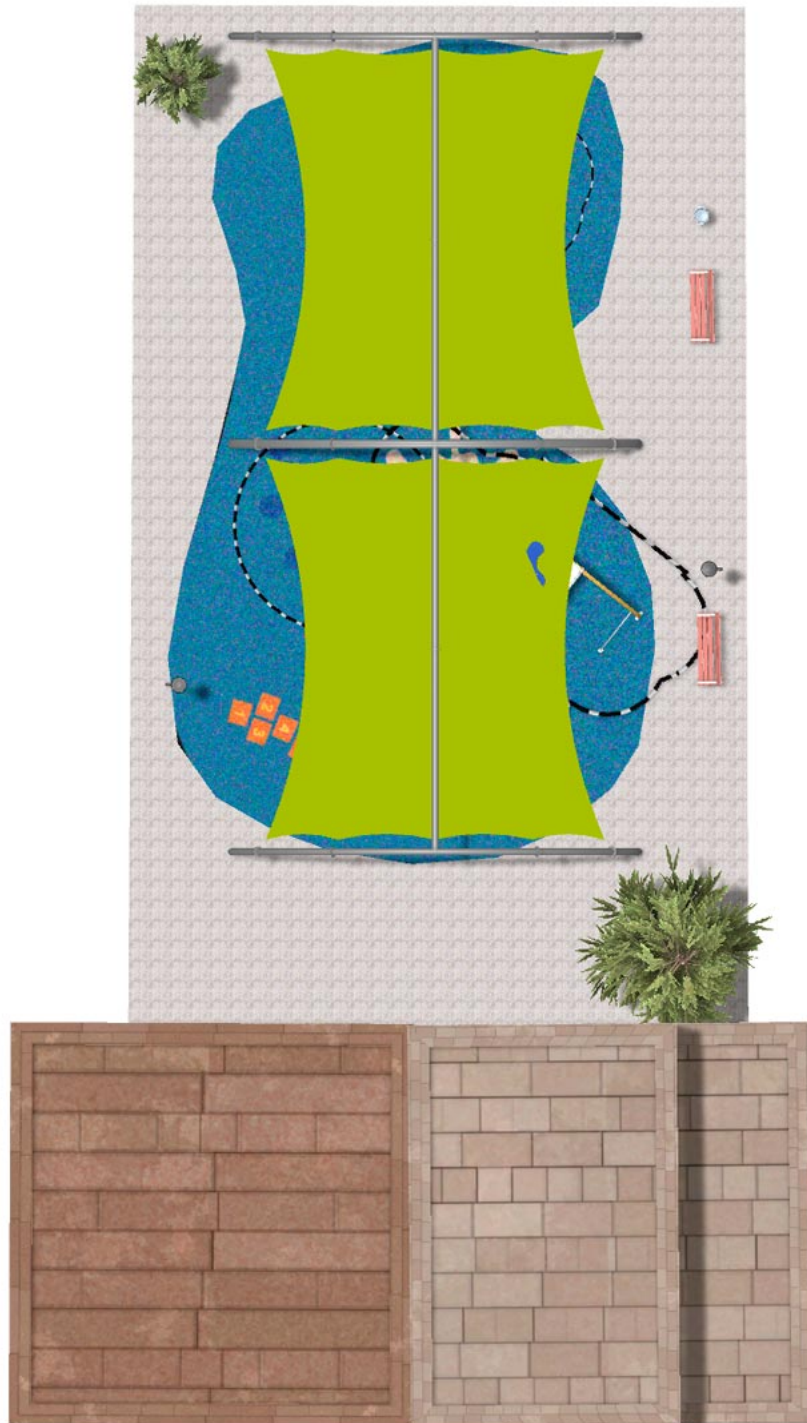

## Projekte

PROJ-167-2021

Oberfläche: 190 m<sup>2</sup>

Email: [info@benito.com](mailto:info@benito.com)

Telefon: +34 93 852 1000

# BENITO

-Spielplatz und Sport

# BENITO

-Spielplatz und Sport

Produkt	Beschreibung
JK004B 	<p><b>Klasik 4</b>  Möchten Sie ein Spielplatz in dieser Größe? Wenn Sie nach Holzspielgeräten suchen, ist die Serie KLASIK genau das Richtige. Viele Spielfunktuinen, aufregende Herausforderungen und viel Farbe für jedermann.</p> <p><a href="#">Daten Blatt</a> <a href="#">Zertifikat</a></p>
JFS08 	<p><b>Maia</b>  Federwippen für Kinder, die Spaß bringen und gleichzeitig die Motorik fördern. Aus widerstandsfähigen Materialien und nach EN1176 zertifiziert.</p> <p><a href="#">Daten Blatt</a> <a href="#">Zertifikat</a> <a href="#">Zertifikat</a></p>
JC06B 	<p><b>Drehkarussell Cosmic</b>  Struktur, Metall: feuerverzinkter, pulverbeschichteter Stahl. Extrem korrosionsbeständig. Farben: RAL6018, RAL1028</p> <p><a href="#">Daten Blatt JC06B</a> <a href="#">Zertifikat</a></p>
JCA01D 	<p><b>Wiki Spielhaus</b>  Sich verstecken und zusammenkommen: ein Spielhäuschen mit Fenstern und Tischchen ist für für die Kleinsten immer ein großer Spaß</p> <p><a href="#">Daten Blatt</a> <a href="#">Zertifikat</a></p>