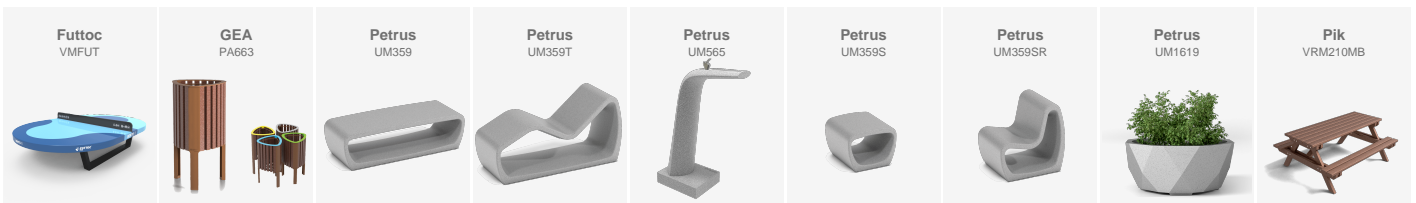

Mobilier urbain de la collection Petrus de BENITO en bord de mer.

El Perelló (Espagne)

BENITO

-Aires de Jeux

El Perelló (Espagne)

Mobilier urbain de la collection Petrus de BENITO en bord de mer.

El Perelló, à Valence, est une ville côtière avec plusieurs promenades maritimes. Dans l'un de ces espaces, BENITO a installé du mobilier urbain idéal pour se relaxer et profiter du moment.

La ligne Petrus y est présente avec 4 chaises-longues, 4 chaises avec dossier et une demie douzaine de chaises sans dossier. Le tout est complété par 8 jardinières Kube, 6 corbeilles Gea en polymère recyclé, 2 fontaines accessibles et un lave-pieds Atlas.