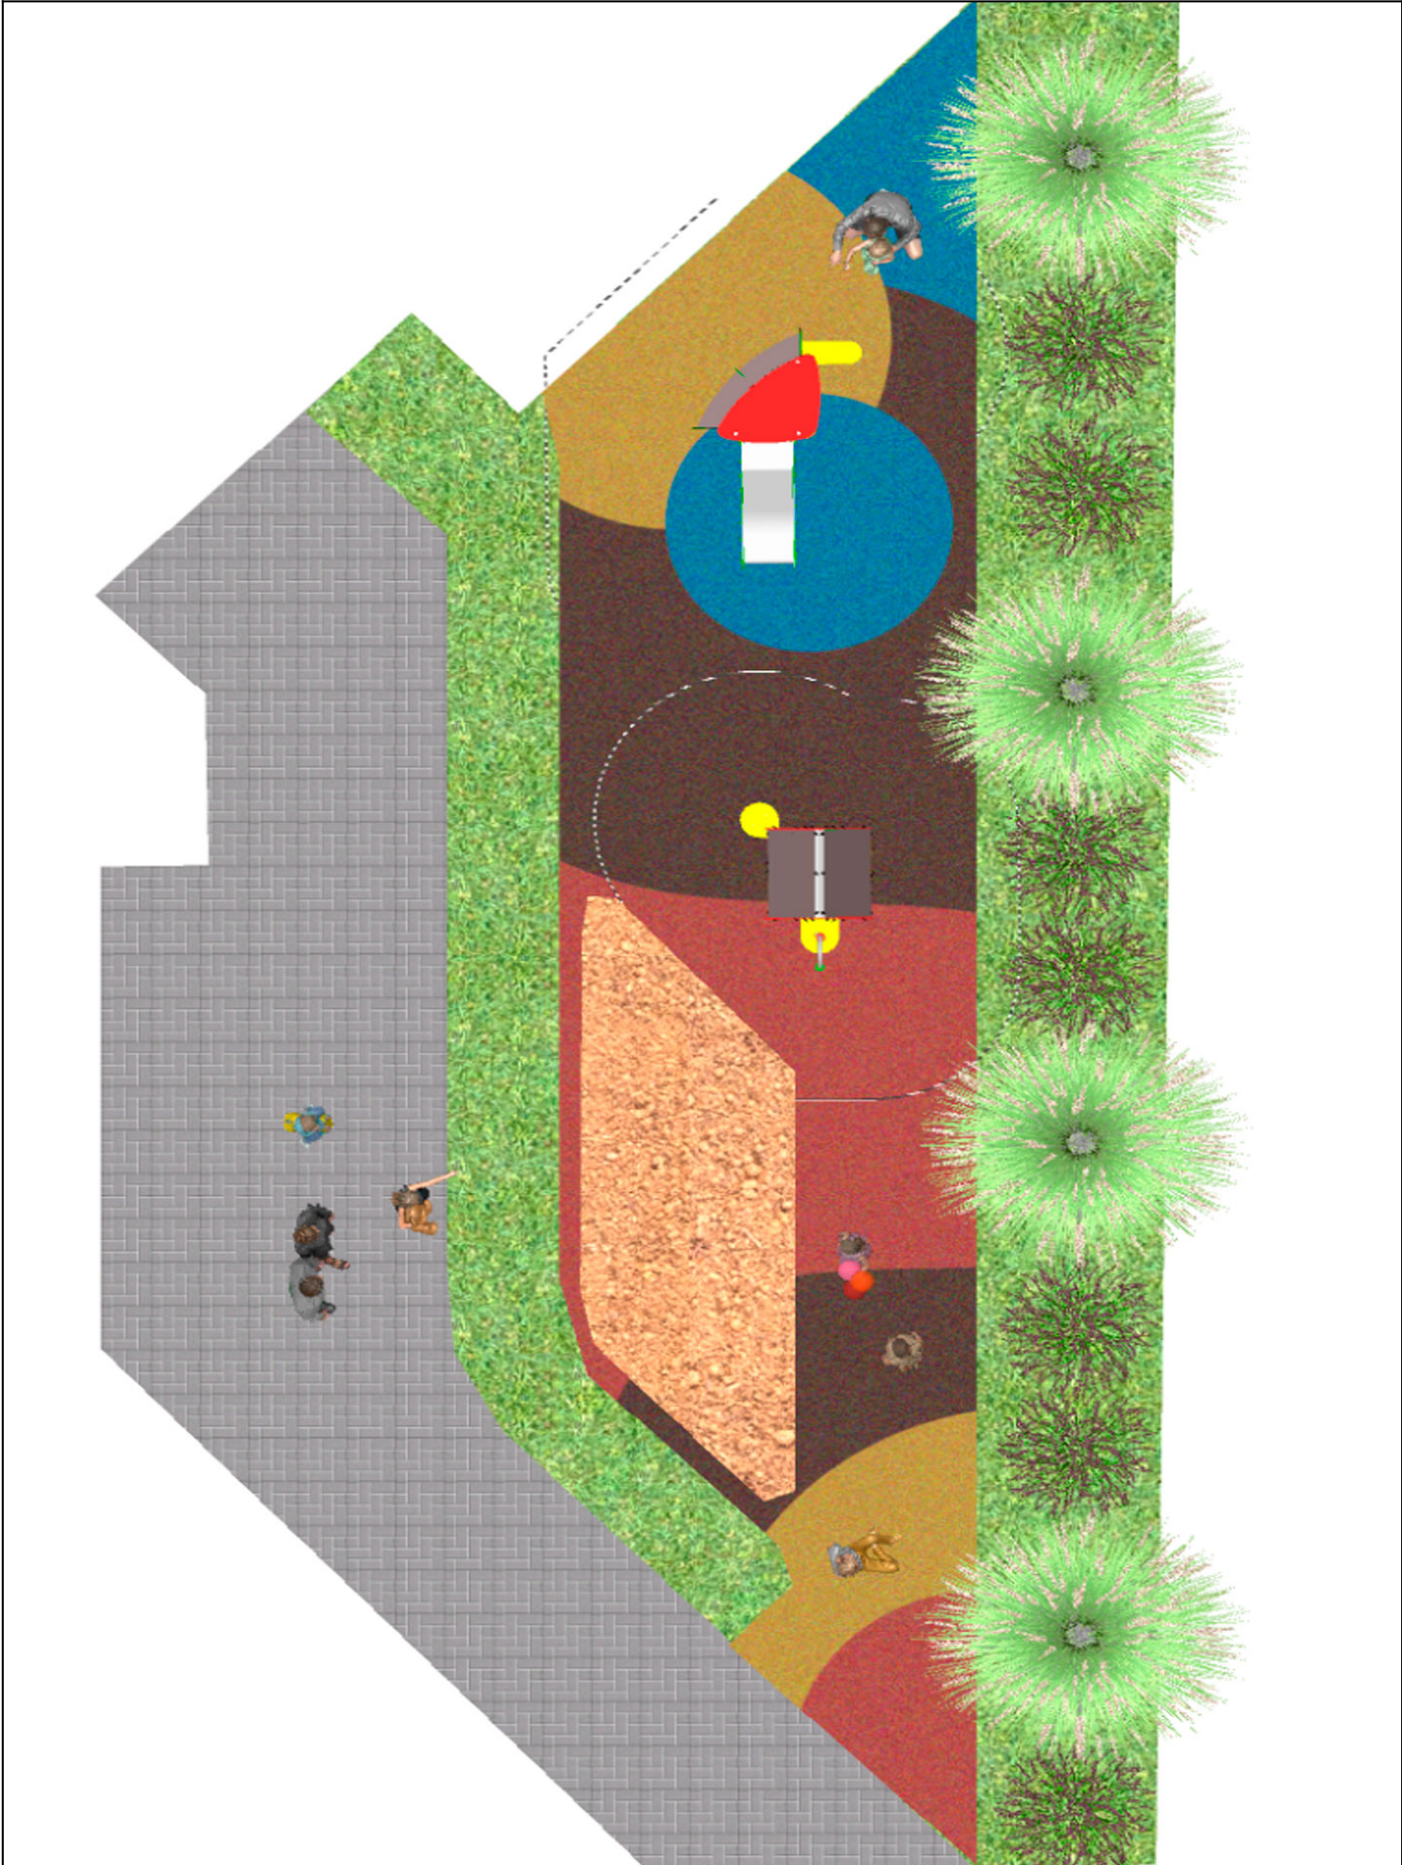

BENITO

-Aires de Jeux

Projet

PROJ-007-1-2023

Surface: 69 m²

Email: info@benito.com

Téléphone: +34 93 852 1000

BENITO

-Aires de Jeux

BENITO

-Aires de Jeux

BENITO

-Aires de Jeux

Produit	Description
<p data-bbox="172 159 268 185">JEDU01</p> 	<p data-bbox="368 159 416 185">Vila</p> <p data-bbox="368 188 1453 215">La collection EDUCA pour les plus petits : apprendre en jouant. Reconnaître les animaux de la ferme.</p> <p data-bbox="368 246 767 273">Fiche Technique JEDU01 Certificat</p>
<p data-bbox="172 427 268 454">JEDU02</p> 	<p data-bbox="368 427 416 454">Zea</p> <p data-bbox="368 456 1453 483">La collection EDUCA pour les plus petits : apprendre en jouant. Reconnaître les animaux de la ferme.</p> <p data-bbox="368 515 671 542">Fiche Technique Certificat</p>