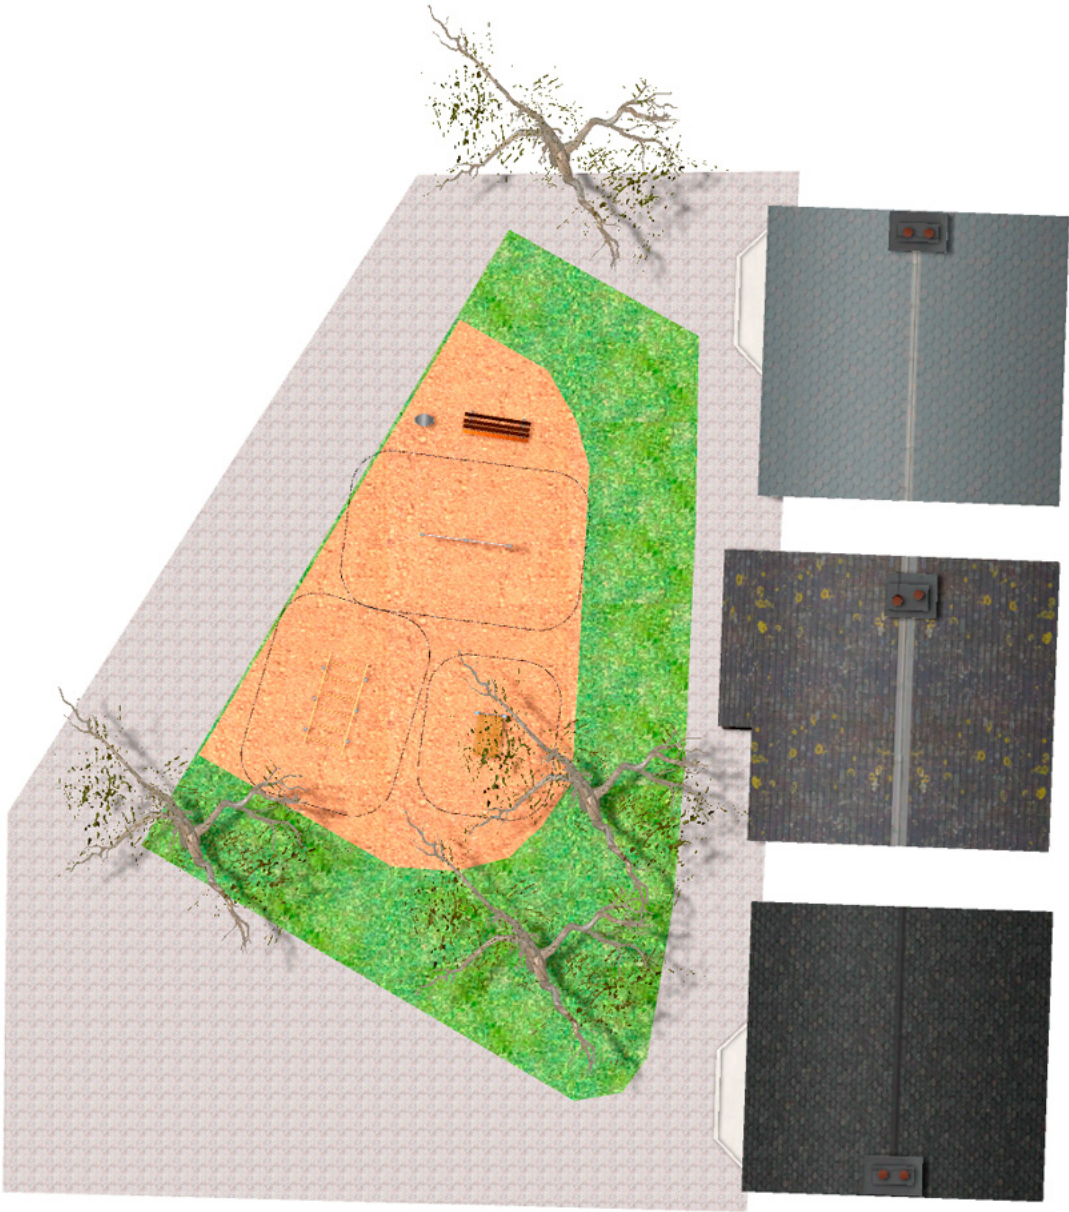

BENITO

-Aires de Jeux

Projet

PROJ-008-2018

Surface: 65 m²

Email: info@benito.com

Téléphone: +34 93 852 1000

BENITO

-Aires de Jeux

BENITO

-Aires de Jeux

BENITO

-Aires de Jeux

Produit	Description
<p>JCIR03</p> 	<p>Wall Bars La gamme Work-fit est complète et tous les éléments se combinent parfaitement pour obtenir un parcours sur mesure. Work-fit permet de combiner parfaitement la marche ou la course avec des exercices variés afin de maintenir un style de vie sain. Work-fit est intégralement fabriqué en bois et son installation est par conséquent recommandée dans des environnements naturels.</p> <p>Fiche Technique Certificat</p>
<p>JCIR02</p> 	<p>Abdominal La gamme Work-fit est complète et tous les éléments se combinent parfaitement pour obtenir un parcours sur mesure. Work-fit permet de combiner parfaitement la marche ou la course avec des exercices variés afin de maintenir un style de vie sain. Work-fit est intégralement fabriqué en bois et son installation est par conséquent recommandée dans des environnements naturels.</p> <p>Fiche Technique Certificat</p>
<p>JCIR14</p> 	<p>Jump - Rebound La gamme Work-fit est complète et tous les éléments se combinent parfaitement pour obtenir un parcours sur mesure. Work-fit permet de combiner parfaitement la marche ou la course avec des exercices variés afin de maintenir un style de vie sain. Work-fit est intégralement fabriqué en bois et son installation est par conséquent recommandée dans des environnements naturels.</p> <p>Fiche Technique Certificat</p>