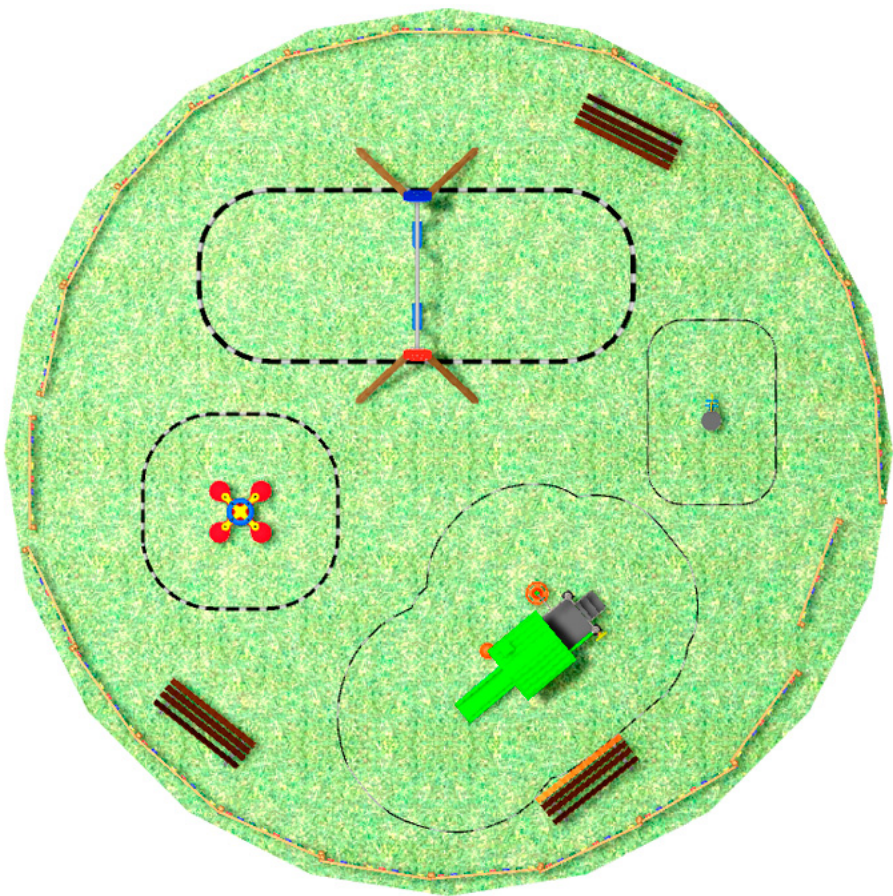

## Projet

PROJ-012-2018

Surface: 100 m<sup>2</sup>

Email: [info@benito.com](mailto:info@benito.com)

Téléphone: +34 93 852 1000

# BENITO

-Aires de Jeux