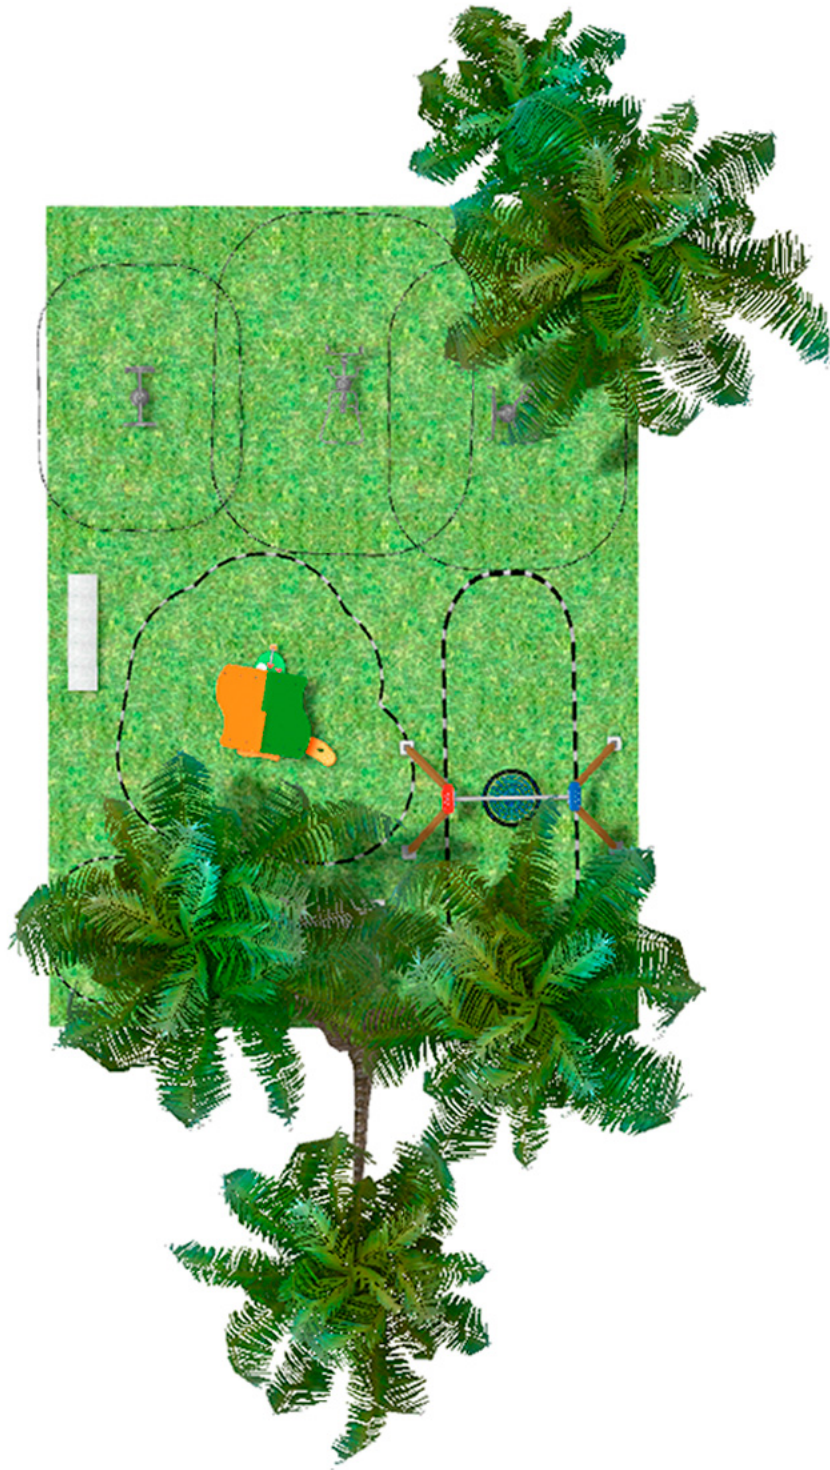

# BENITO

-Aires de Jeux

## Projet

PROJ-014-2018

Surface: 105 m<sup>2</sup>

Email: [info@benito.com](mailto:info@benito.com)

Téléphone: +34 93 852 1000