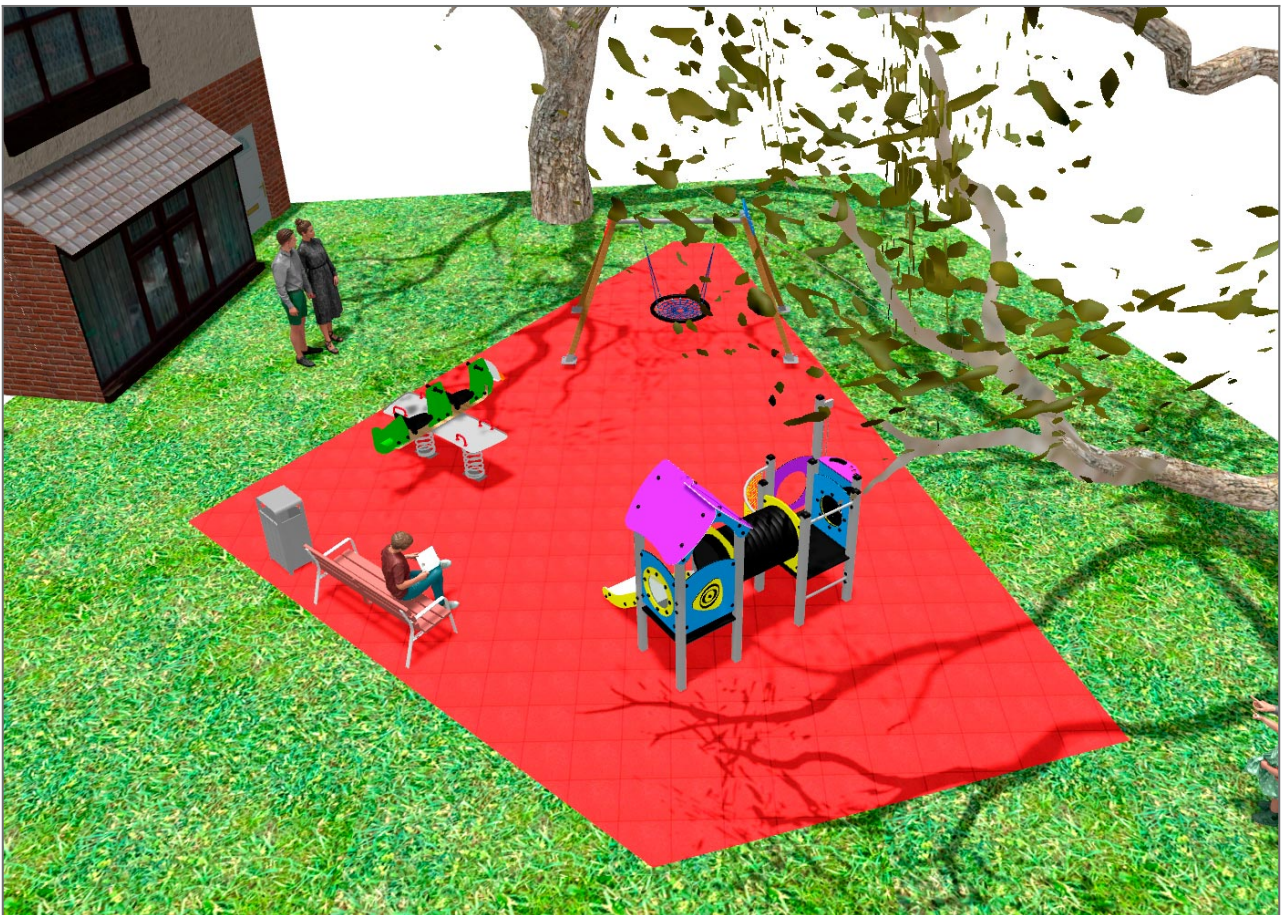

-Aires de Jeux

BENITO

-Aires de Jeux

BENITO

-Aires de Jeux

Produit	Description
<p>JL1500010</p> 	<p>MADERA 1 Nid Collection d'aires de jeux fabriquée à base de matériaux ne requérant aucun entretien. Balançoires pour les enfants fabriquées avec différents matériaux tels que le bois et l'acier. Résistantes à l'abrasion, corrosion et intempéries.</p> <p>Fiche Technique Certificat Certificat</p>
<p>JFS11</p> 	<p>Sky Le frisson de piloter un avion tandem, avec des amis suspendus aux ailes. Ressorts pour enfants, amusants et qui favorisent leur apprentissage. Fabriqué avec des matériaux durables et certifié selon la réglementation EN1176.</p> <p>Fiche Technique Certificat Certificat</p>
<p>JPVA03</p> 	<p>Artic 3 La collection ARTIC est fonctionnelle et compacte. Elle est formée à partir de combinaisons modulaires de tours idéales pour les enfants de tous âges et adaptées aussi bien aux espaces limités en jeux qu'aux grandes surfaces.</p> <p>Fiche Technique JPVA03 Certificat</p>