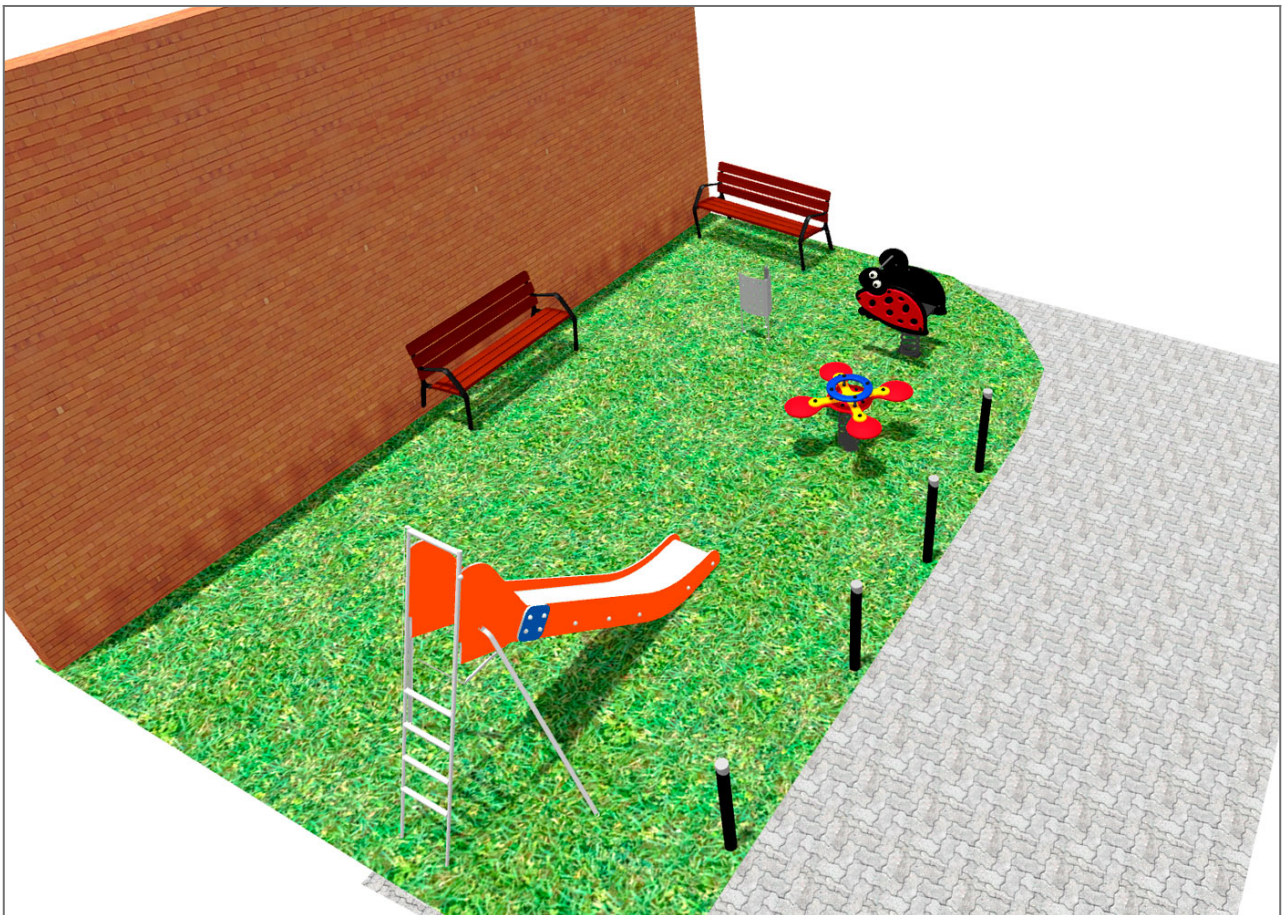

BENITO

-Aires de Jeux

Projet

PROJ-021-2018

Surface: 45 m²

Email: info@benito.com

Téléphone: +34 93 852 1000

BENITO

-Aires de Jeux

BENITO

-Aires de Jeux

BENITO

-Aires de Jeux

Produit	Description
<p>JT03</p> 	<p>Everest Panneaux, PE-HD : polyéthylène de haute densité caractérisé par sa résistance aux abrasifs chimiques. En tant que polymère, il n'est pas sujet à la corrosion. Résistant aux impacts grâce à son élasticité et légèreté.</p> <p>Fiche Technique Certificat Certificat</p>
<p>JFS07</p> 	<p>Bubu Jeux sur ressort pour enfants, amusants et favorisent l'apprentissage. Fabriqués avec des matériaux résistants et certifiés conformément à la réglementation EN1176.</p> <p>Fiche Technique Certificat Certificat</p>
<p>JFS06</p> 	<p>Flop Collection d'aires de jeux fabriquée à base de matériaux ne requérant aucun entretien. Jeux sur ressort pour enfants, amusants et favorisent l'apprentissage. Fabriqués avec des matériaux résistants et certifiés conformément à la réglementation EN1176.</p> <p>Fiche Technique Certificat Certificat</p>