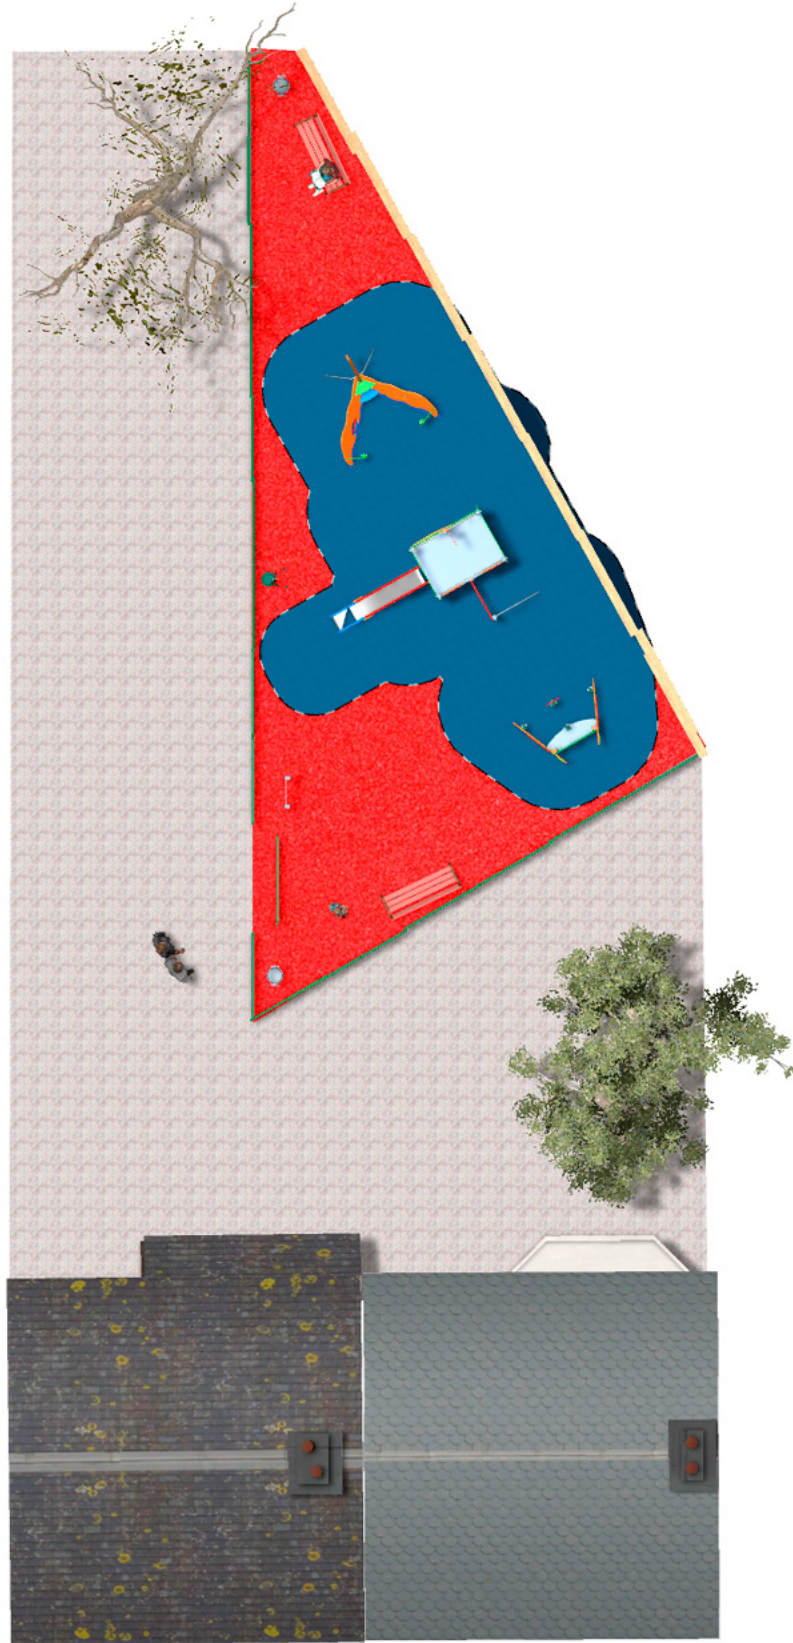

BENITO

-Aires de Jeux

Projet

PROJ-028-2018

Surface: 75 m²

Email: info@benito.com

Téléphone: +34 93 852 1000

BENITO

-Aires de Jeux

BENITO

-Aires de Jeux

BENITO

-Aires de Jeux

Produit	Description
<p data-bbox="177 159 260 185">JAM12</p> 	<p data-bbox="365 159 810 219">Duloc Thème marin attractif pour les plus petits.</p> <p data-bbox="365 248 671 275">Fiche Technique Certificat</p>
<p data-bbox="177 427 260 454">JAM14</p> 	<p data-bbox="365 427 810 488">Vela Thème marin attractif pour les plus petits.</p> <p data-bbox="365 517 671 544">Fiche Technique Certificat</p>