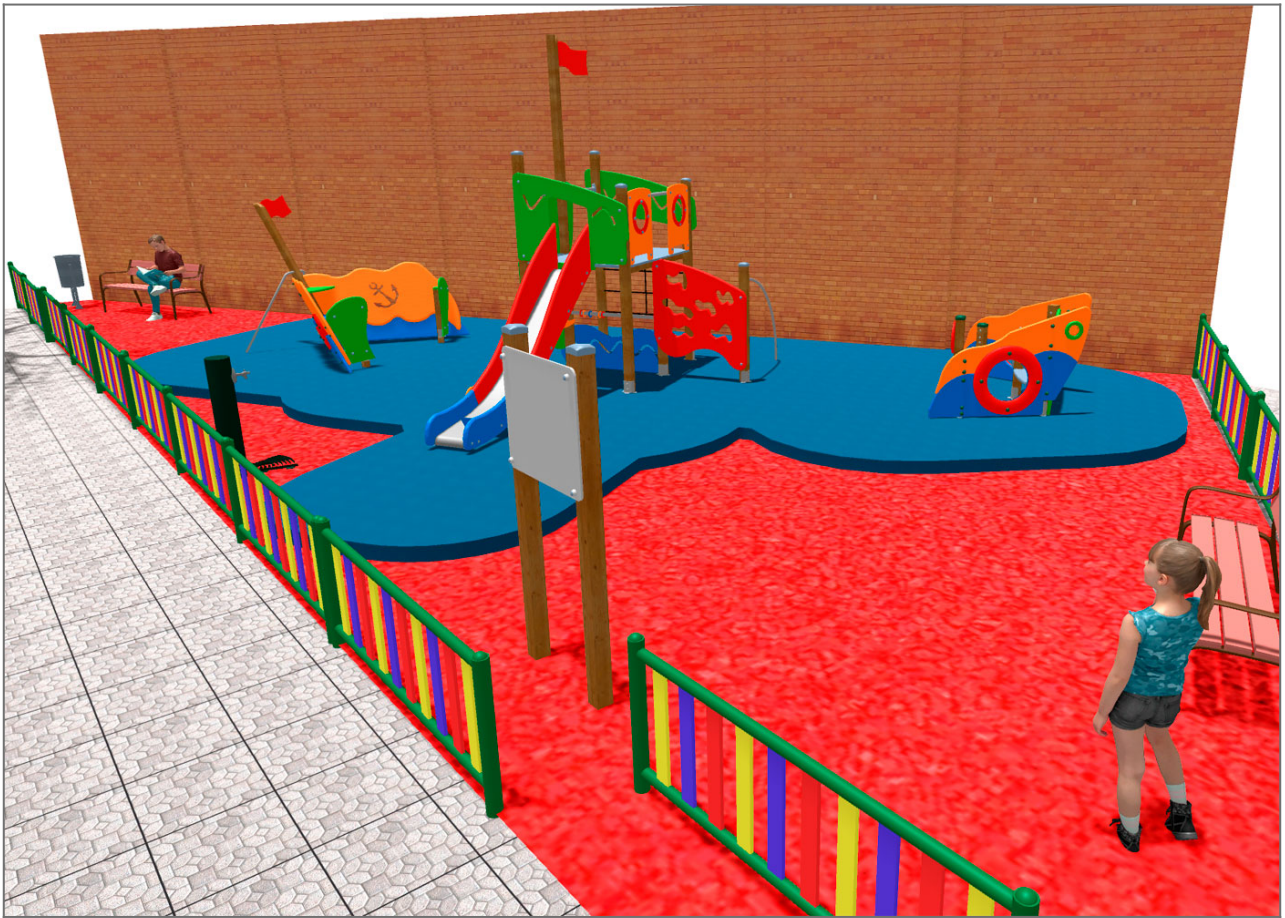

-Aires de Jeux

BENITO

-Aires de Jeux

BENITO

-Aires de Jeux

Produit	Description
<p data-bbox="177 159 260 185">JAM12</p> 	<p data-bbox="365 159 810 219">Duloc Thème marin attractif pour les plus petits.</p> <p data-bbox="365 248 671 275">Fiche Technique Certificat</p>
<p data-bbox="177 427 260 454">JAM14</p> 	<p data-bbox="365 427 810 488">Vela Thème marin attractif pour les plus petits.</p> <p data-bbox="365 517 671 544">Fiche Technique Certificat</p>