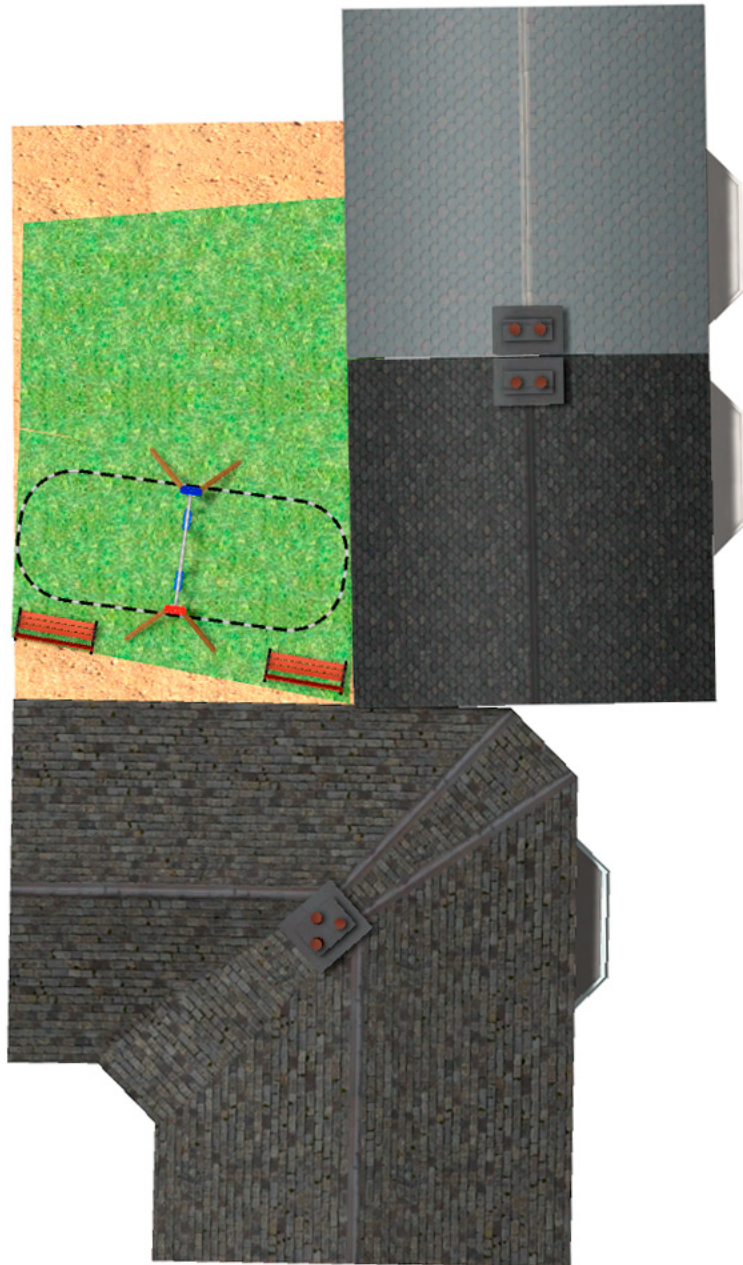

BENITO

-Aires de Jeux

Projet

PROJ-037-2020

Surface: 90 m²

Email: info@benito.com

Téléphone: +34 93 852 1000

BENITO

-Aires de Jeux

BENITO

-Aires de Jeux

BENITO

-Aires de Jeux

Produit

JL1520000

**Description****MADERA 2 Plats**

Balancoires pour les enfants fabriquées avec différents matériaux tels que le bois et l'acier. Résistantes à l'abrasion, corrosion et intempéries.

[Fiche Technique](#) [Certificat](#) [Certificat](#)