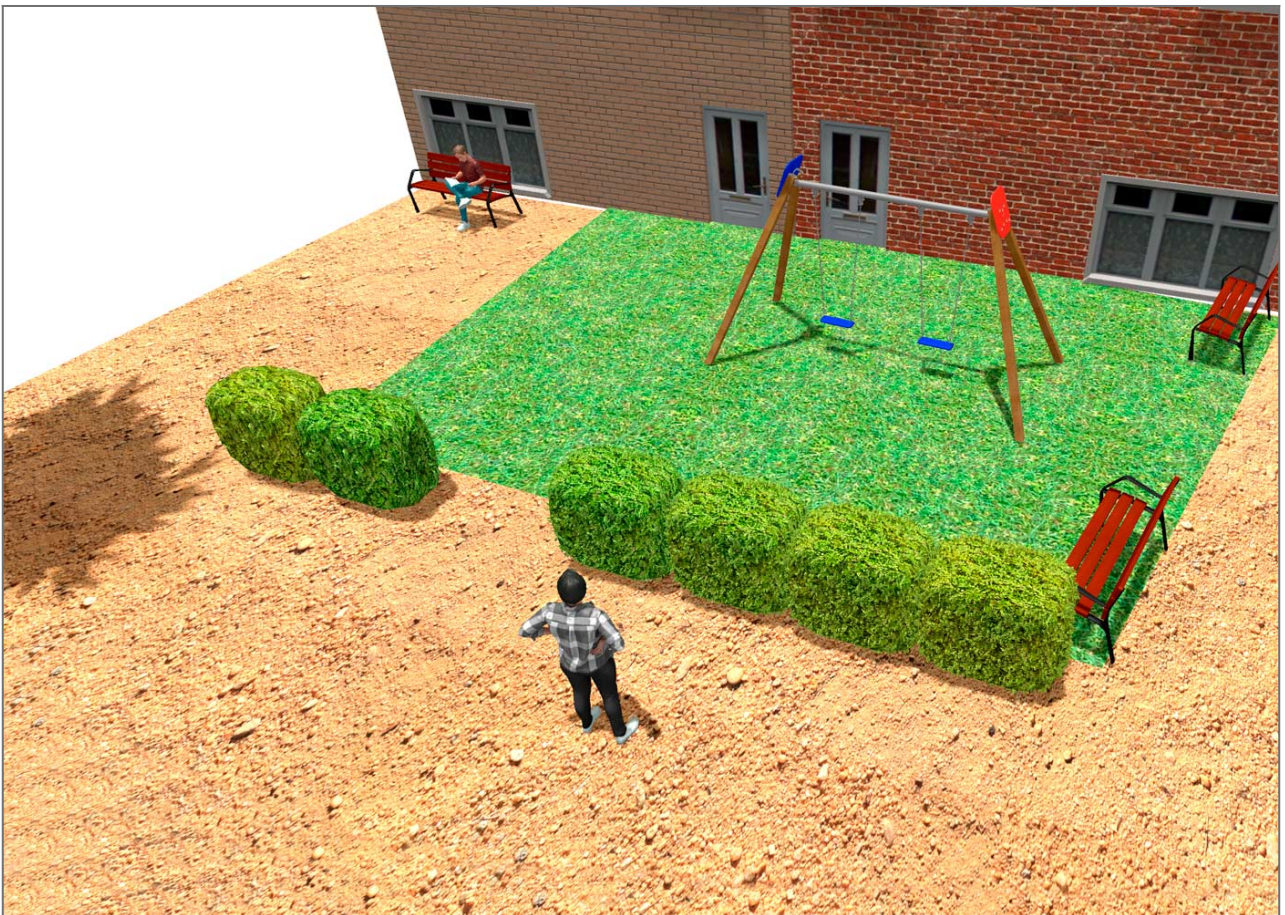

BENITO

-Aires de Jeux

Projet

PROJ-037-2020

Surface: 90 m²

Email: info@benito.com

Téléphone: +34 93 852 1000

BENITO

-Aires de Jeux

BENITO

-Aires de Jeux

BENITO

-Aires de Jeux

Produit

JL1520000

**Description****MADERA 2 Plats**

Balancoires pour les enfants fabriquées avec différents matériaux tels que le bois et l'acier. Résistantes à l'abrasion, corrosion et intempéries.

[Fiche Technique](#) [Certificat](#) [Certificat](#)