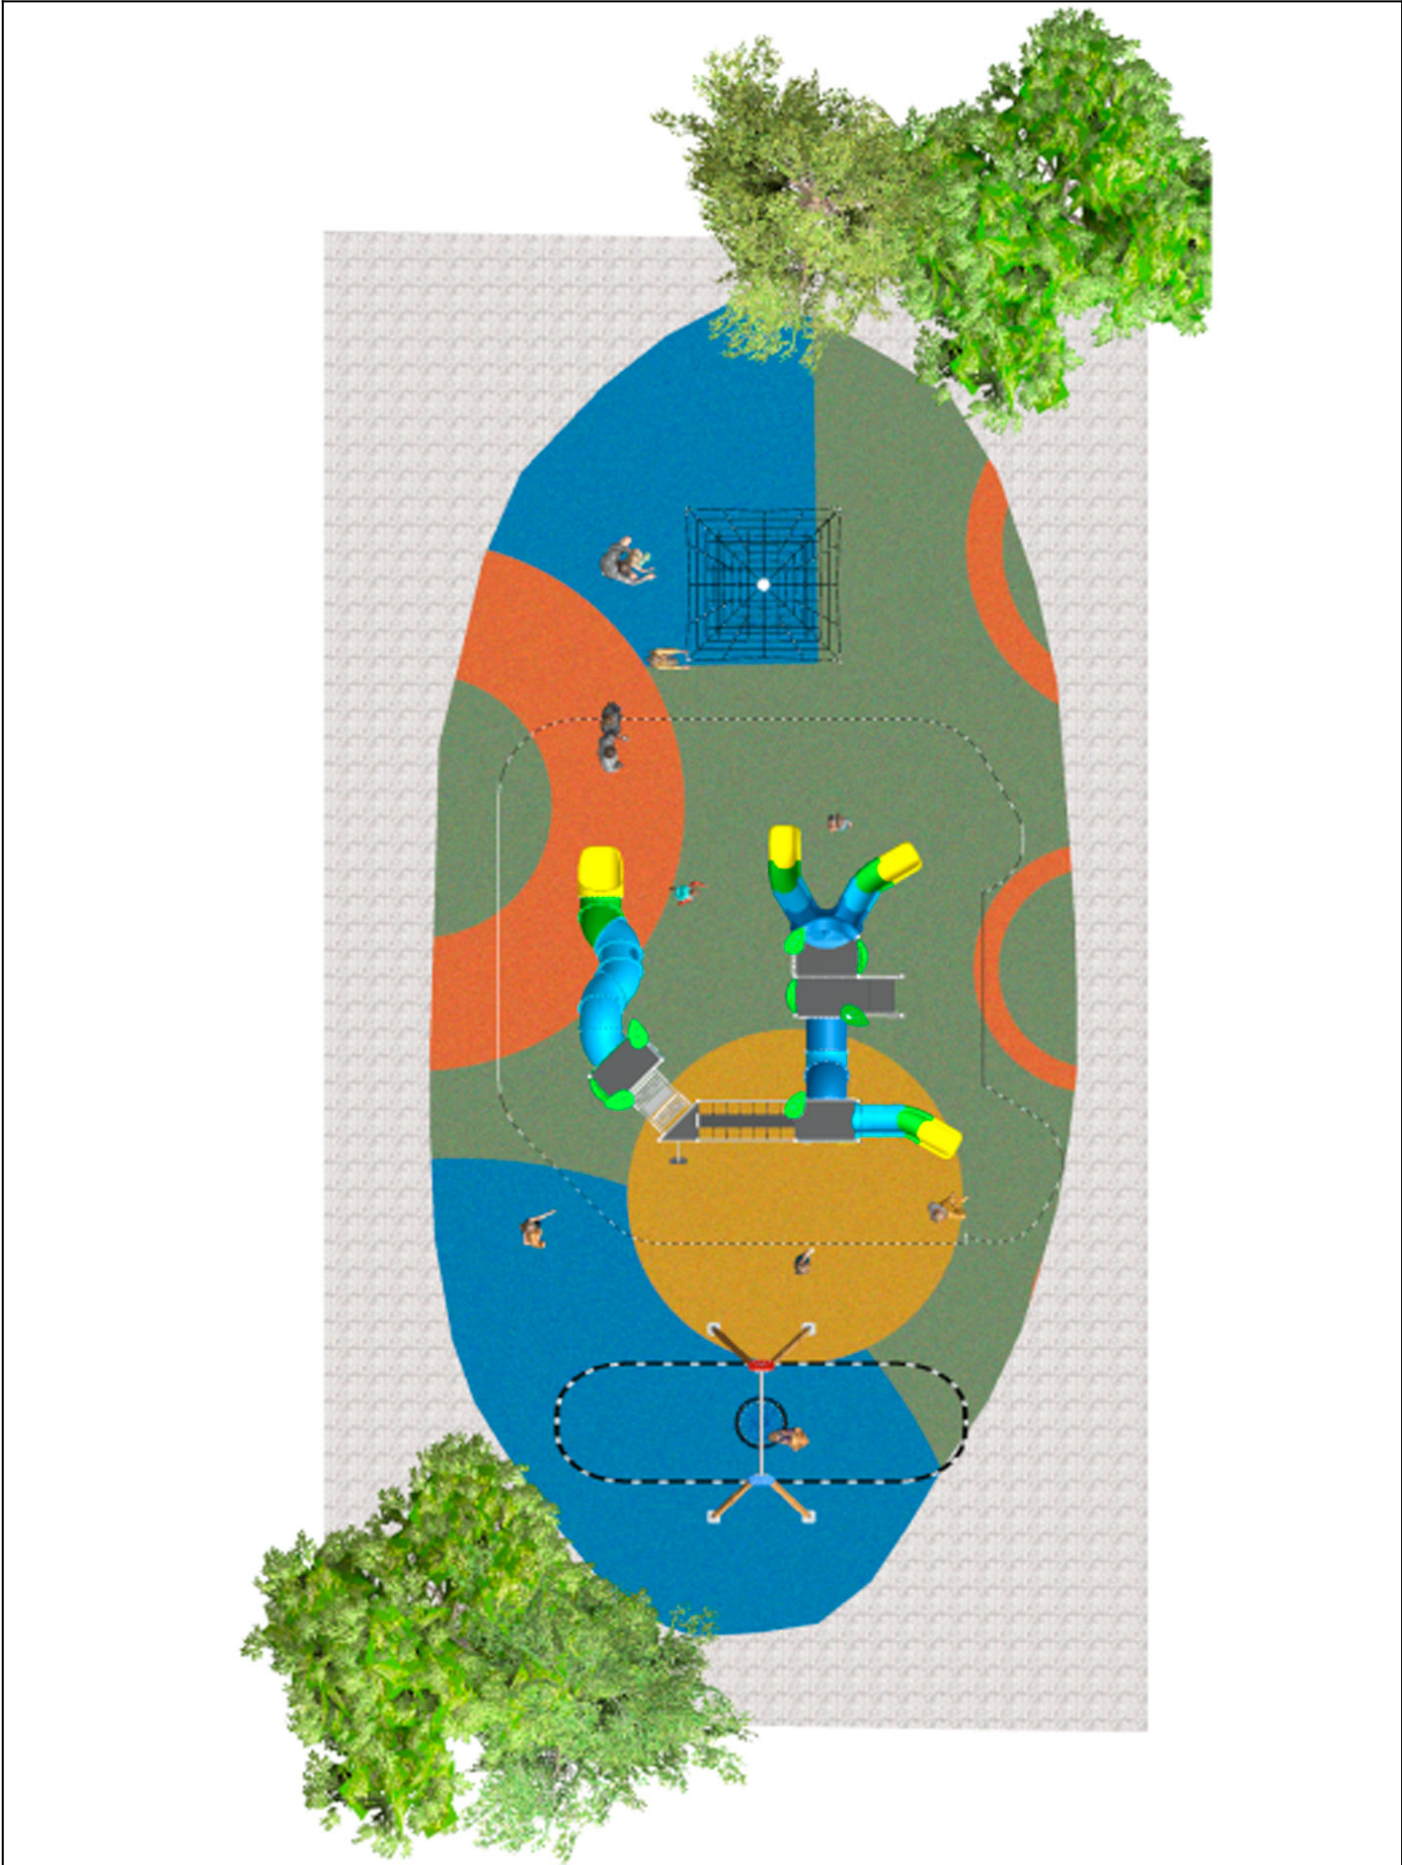

# BENITO

-Aires de Jeux

BENITO

- Urban
- Light
- Play
- Covers

Vista en perspectiva

## Projet

PROJ-053-2023

Surface: 150 m<sup>2</sup>

Email: [info@benito.com](mailto:info@benito.com)

Téléphone: +34 93 852 1000

# BENITO

-Aires de Jeux

# BENITO

-Aires de Jeux

- BENITO
- Urban
- Light
- Play
- Covers

Vista en perspectiva