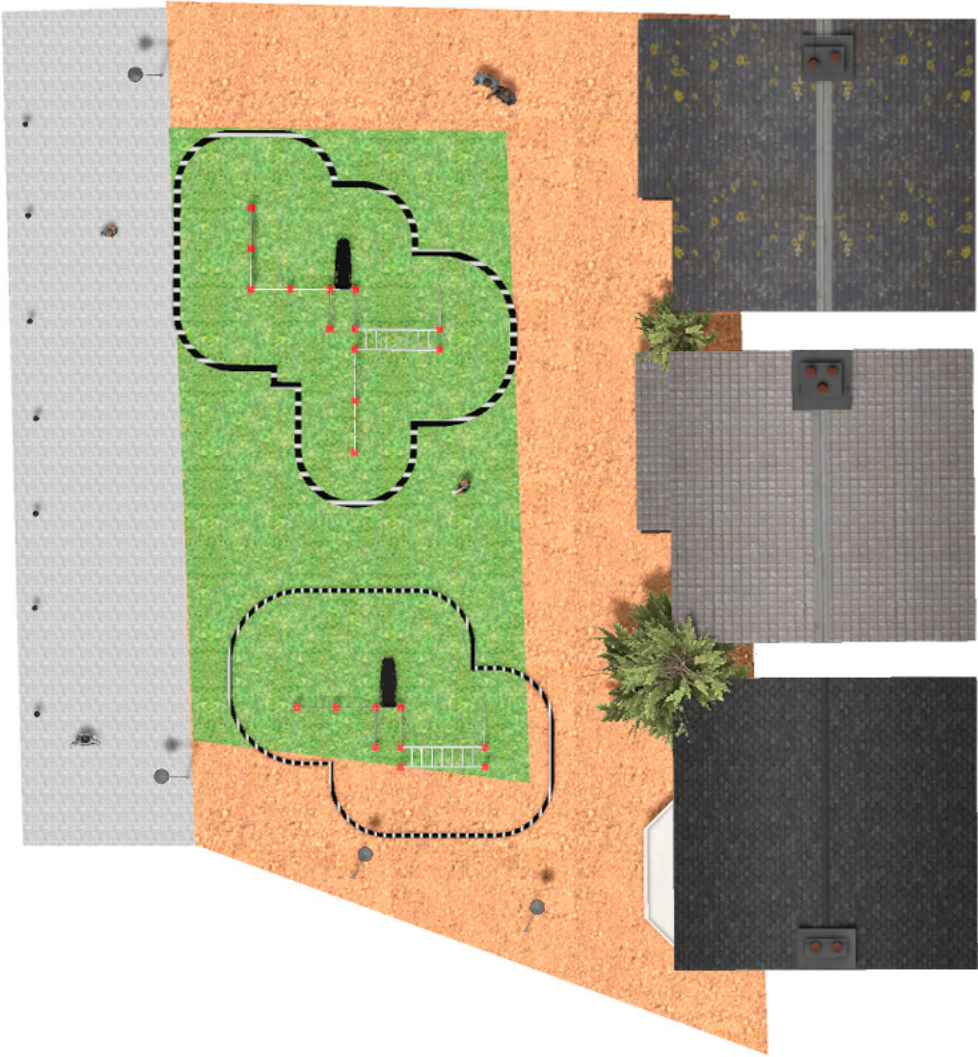

# BENITO

-Aires de Jeux

## Projet

PROJ-054-2018

Surface: 160 m<sup>2</sup>

Email: [info@benito.com](mailto:info@benito.com)

Téléphone: +34 93 852 1000