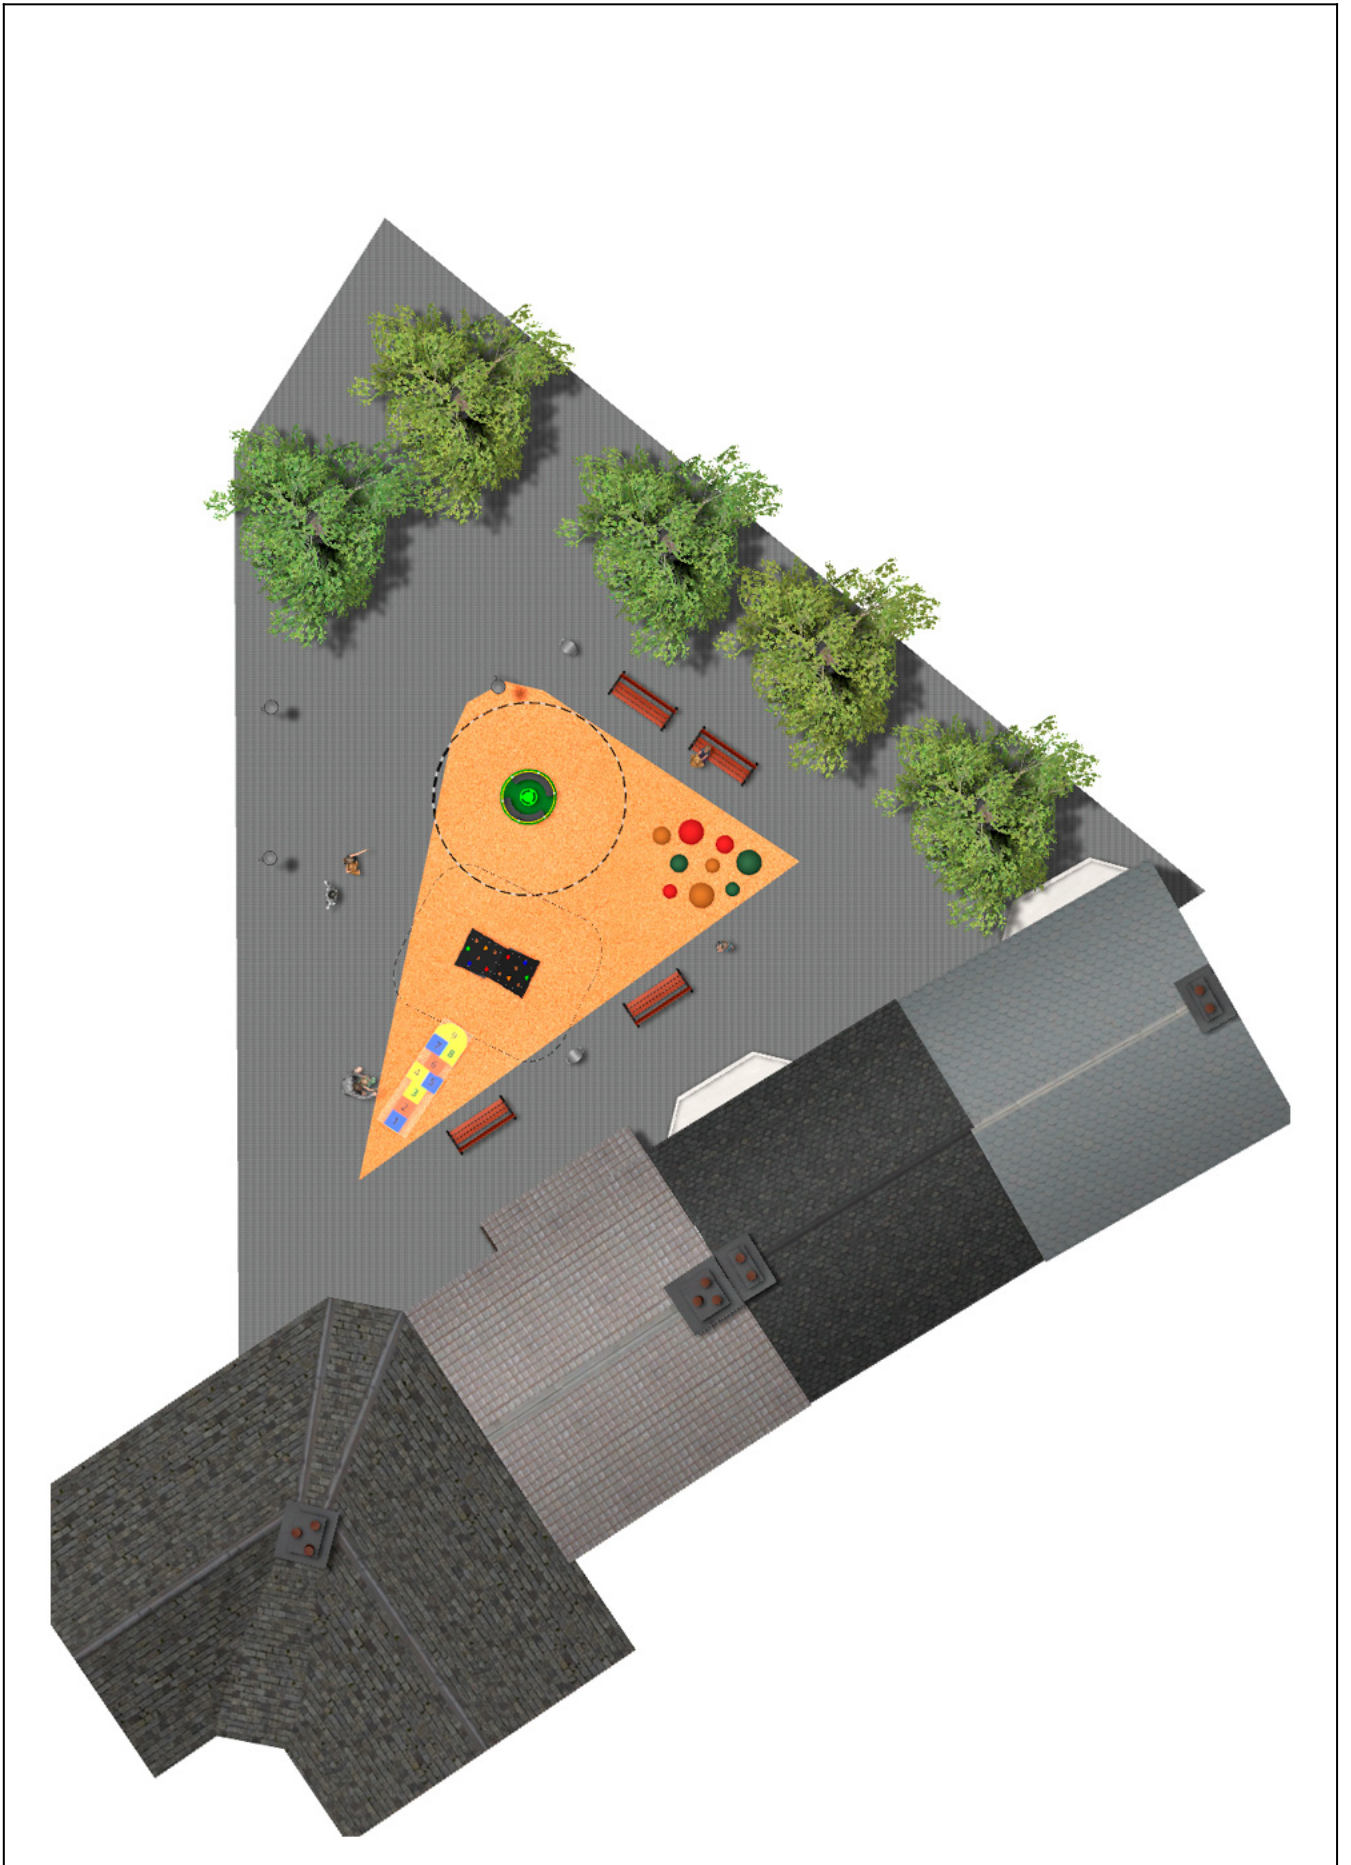

# BENITO

-Aires de Jeux

## Projet

PROJ-059-2018

Surface: 40 m<sup>2</sup>

Email: [info@benito.com](mailto:info@benito.com)

Téléphone: +34 93 852 1000