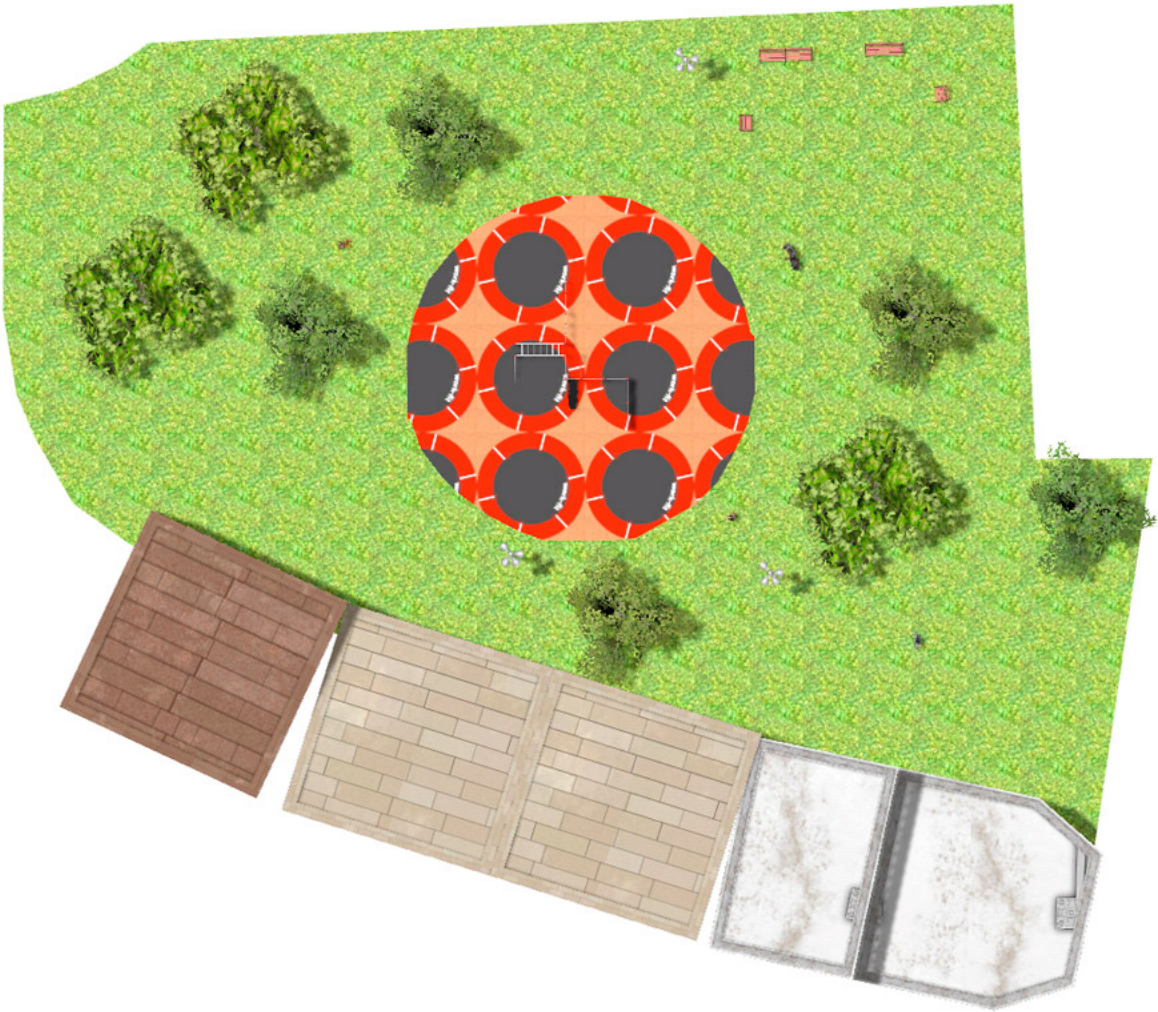

BENITO

-Aires de Jeux

Projet

PROJ-062-2018

Surface: 255 m²

Email: info@benito.com

Téléphone: +34 93 852 1000

BENITO

-Aires de Jeux

BENITO

-Aires de Jeux

BENITO

-Aires de Jeux

Produit	Description
<p data-bbox="172 159 272 185">JCIR21H</p> 	<p data-bbox="368 159 555 185">Workfit Pro XXL</p> <p data-bbox="368 190 1508 275">BENITO conçoit et fabrique des aires sportives et de loisirs pour faire des exercices et profiter de l'air libre. Work-fit PRO est un produit professionnel conçu pour tous ceux qui veulent faire de l'exercice physique intense afin de fortifier le corps et l'esprit.</p> <p data-bbox="368 280 1508 333">Chaque modèle inclut plusieurs éléments permettant de faire des exercices variés et complets afin de développer une forme physique optimale.</p> <p data-bbox="368 360 671 387">Fiche Technique Certificat</p>