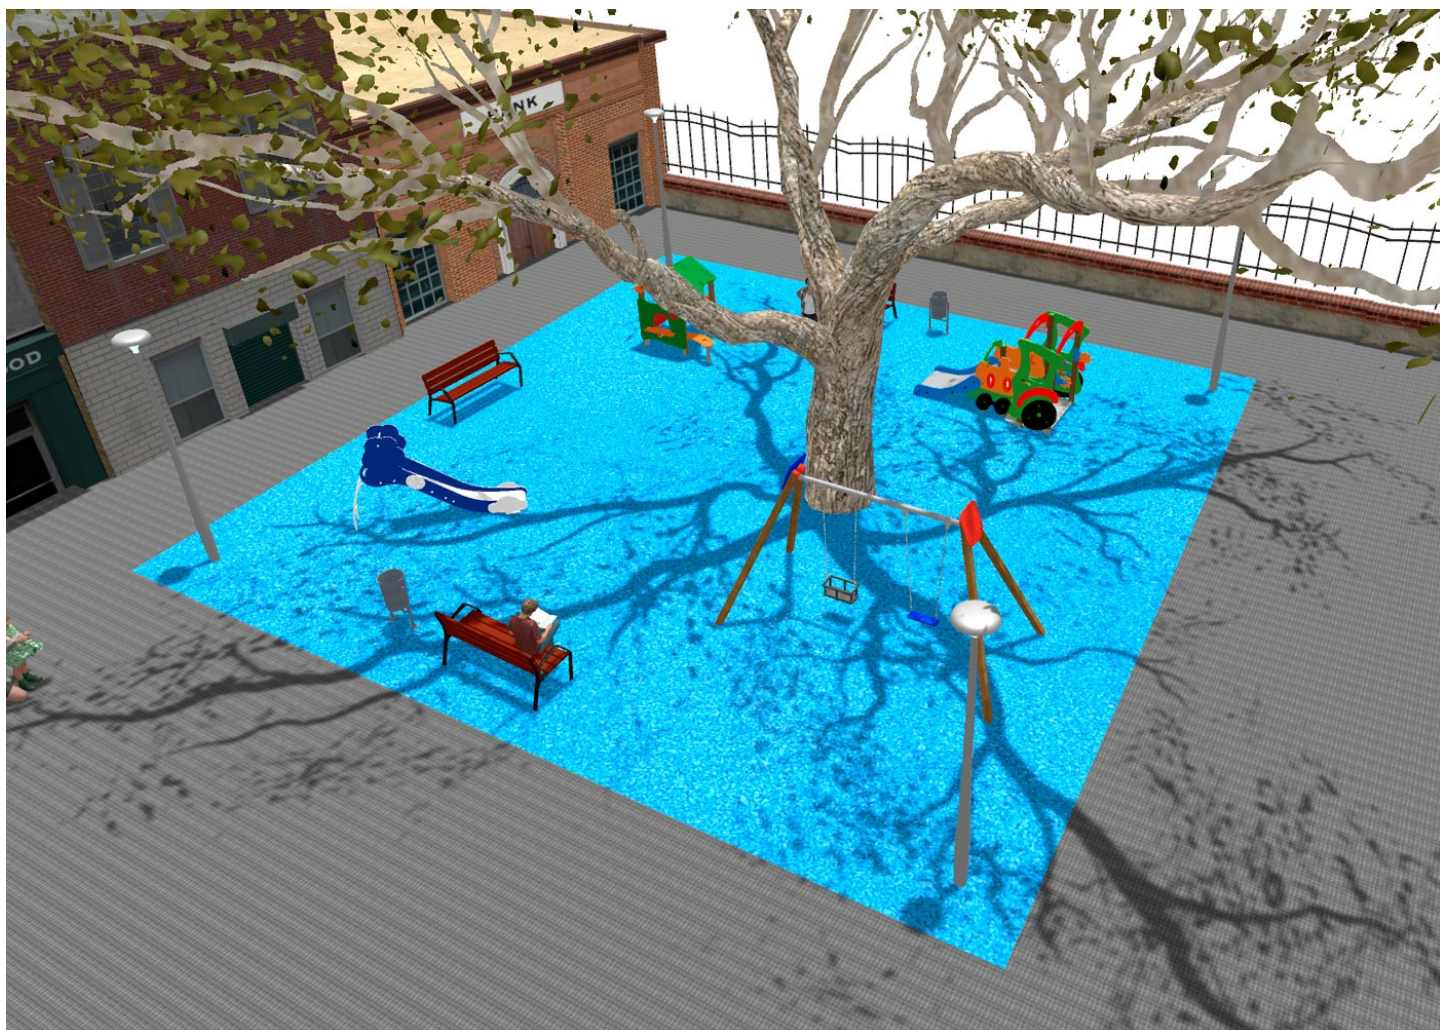

BENITO

-Aires de Jeux

Projet

PROJ-069-2018

Surface: 225 m²

Email: info@benito.com

Téléphone: +34 93 852 1000

BENITO

-Aires de Jeux

BENITO

-Aires de Jeux

BENITO

-Aires de Jeux

Produit	Description
<p>JCA01D</p> 	<p>Wiki Se cacher, se réunir, jouer... Une maisonnette avec des fenêtres et des tables est toujours une bonne option pour que les plus petits s'amusement.</p> <p>Fiche Technique Certificat</p>
<p>JAM01</p> 	<p>Urban-Rail 1 Structure, Bois lamellé : bois de pin scandinave traité en autoclave classe IV. Finition avec 2 couches de peinture Lasur. Face aux intempéries, le bois laminé peut présenter de petites fentes qui ne réduisent pas sa durabilité. La résine et les noeuds sont naturels.</p> <p>Fiche Technique Certificat</p>
<p>JT01</p> 	<p>Cloud Panneaux, PE-HD : polyéthylène de haute densité caractérisé par sa résistance aux abrasifs chimiques. En tant que polymère, il n'est pas sujet à la corrosion. Résistant aux impacts grâce à son élasticité et légèreté.</p> <p>Fiche Technique Certificat Certificat</p>
<p>JL1511000</p> 	<p>MADERA 1 Plat 1 Berceau Balançoires pour les enfants fabriquées avec différents matériaux tels que le bois et l'acier. Résistantes à l'abrasion, corrosion et intempéries.</p> <p>Fiche Technique JL1511000 Certificat Certificat</p>