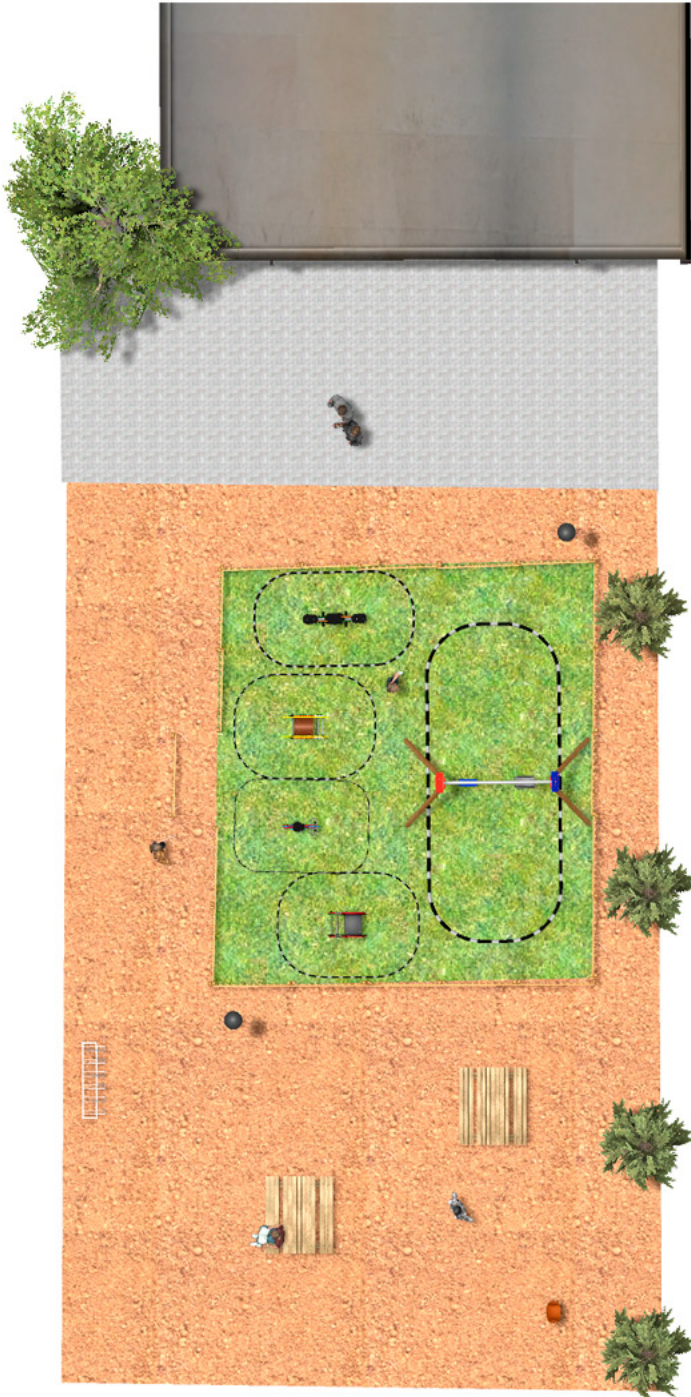

BENITO

-Aires de Jeux

Projet

PROJ-070-2018

Surface: 305 m²

Email: info@benito.com

Téléphone: +34 93 852 1000

BENITO

-Aires de Jeux

BENITO

-Aires de Jeux

BENITO

-Aires de Jeux

| Produit | Description |
|--|--|
| <p>JL1511000</p>  | <p>MADERA 1 Plat 1 Berceau Balançoires pour les enfants fabriquées avec différents matériaux tels que le bois et l'acier. Résistantes à l'abrasion, corrosion et intempéries.</p> <p>Fiche Technique JL1511000 Certificat Certificat</p> |
| <p>JFS08</p>  | <p>Maia Collection d'aires de jeux fabriquée à base de matériaux ne requérant aucun entretien. Jeux sur ressort pour enfants, amusants et favorisent l'apprentissage. Fabriqués avec des matériaux résistants et certifiés conformément à la réglementation EN1176.</p> <p>Fiche Technique Certificat Certificat</p> |
| <p>JFS07</p>  | <p>Bubu Jeux sur ressort pour enfants, amusants et favorisent l'apprentissage. Fabriqués avec des matériaux résistants et certifiés conformément à la réglementation EN1176.</p> <p>Fiche Technique Certificat Certificat</p> |
| <p>JFS02</p>  | <p>Snoo Jeux sur ressort pour enfants, amusants et favorisent l'apprentissage. Fabriqués avec des matériaux résistants et certifiés conformément à la réglementation EN1176.</p> <p>Fiche Technique Certificat Certificat</p> |
| <p>JFS104</p>  | <p>Vespa Jeux sur ressort pour enfants, amusants et favorisent l'apprentissage. Fabriqués avec des matériaux résistants et certifiés conformément à la réglementation EN1176.</p> <p>Fiche Technique Certificat Certificat</p> |