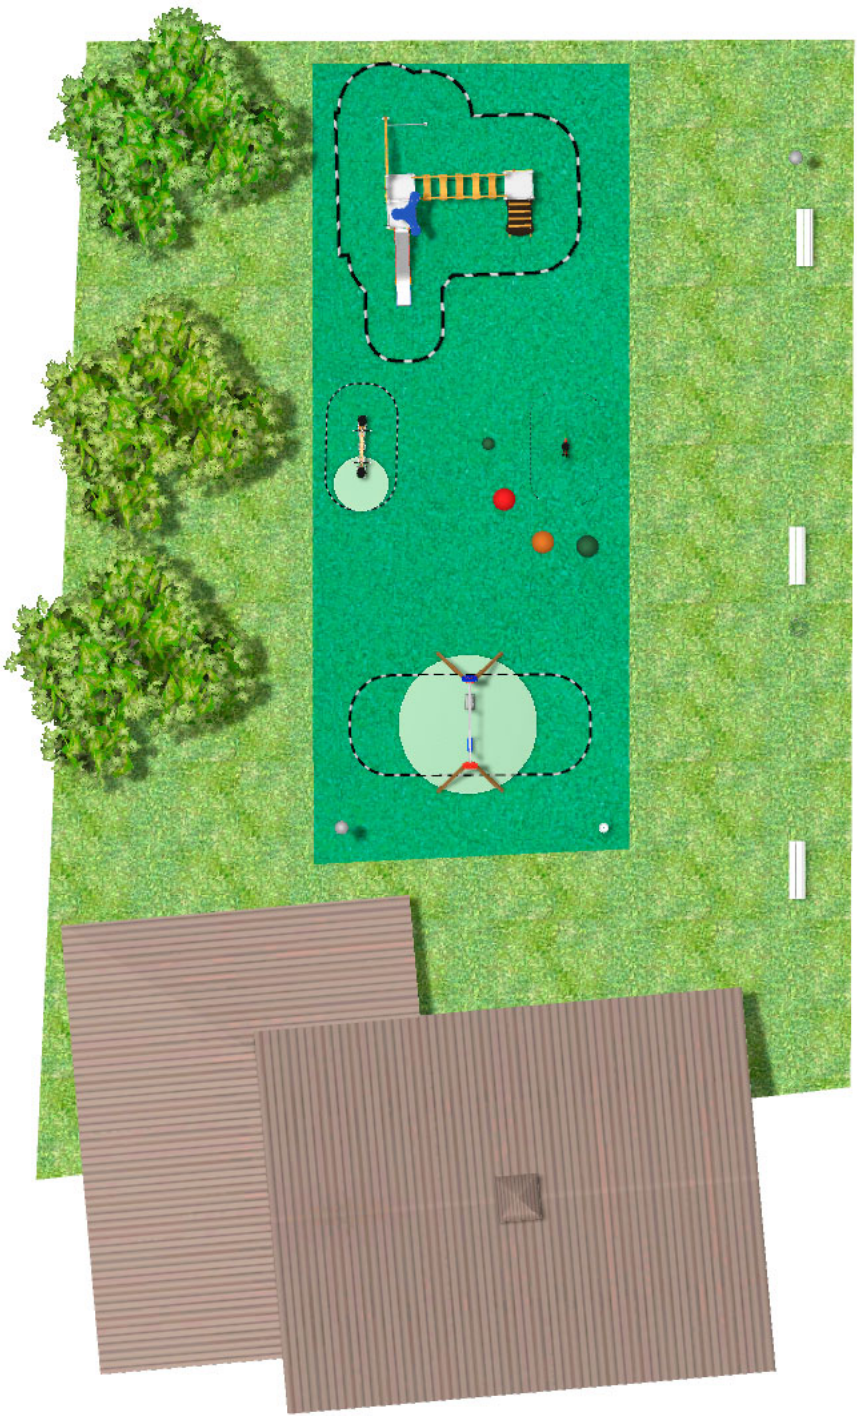

# BENITO

-Aires de Jeux

## Projet

PROJ-076-2018

Surface: 250 m<sup>2</sup>

Email: [info@benito.com](mailto:info@benito.com)

Téléphone: +34 93 852 1000