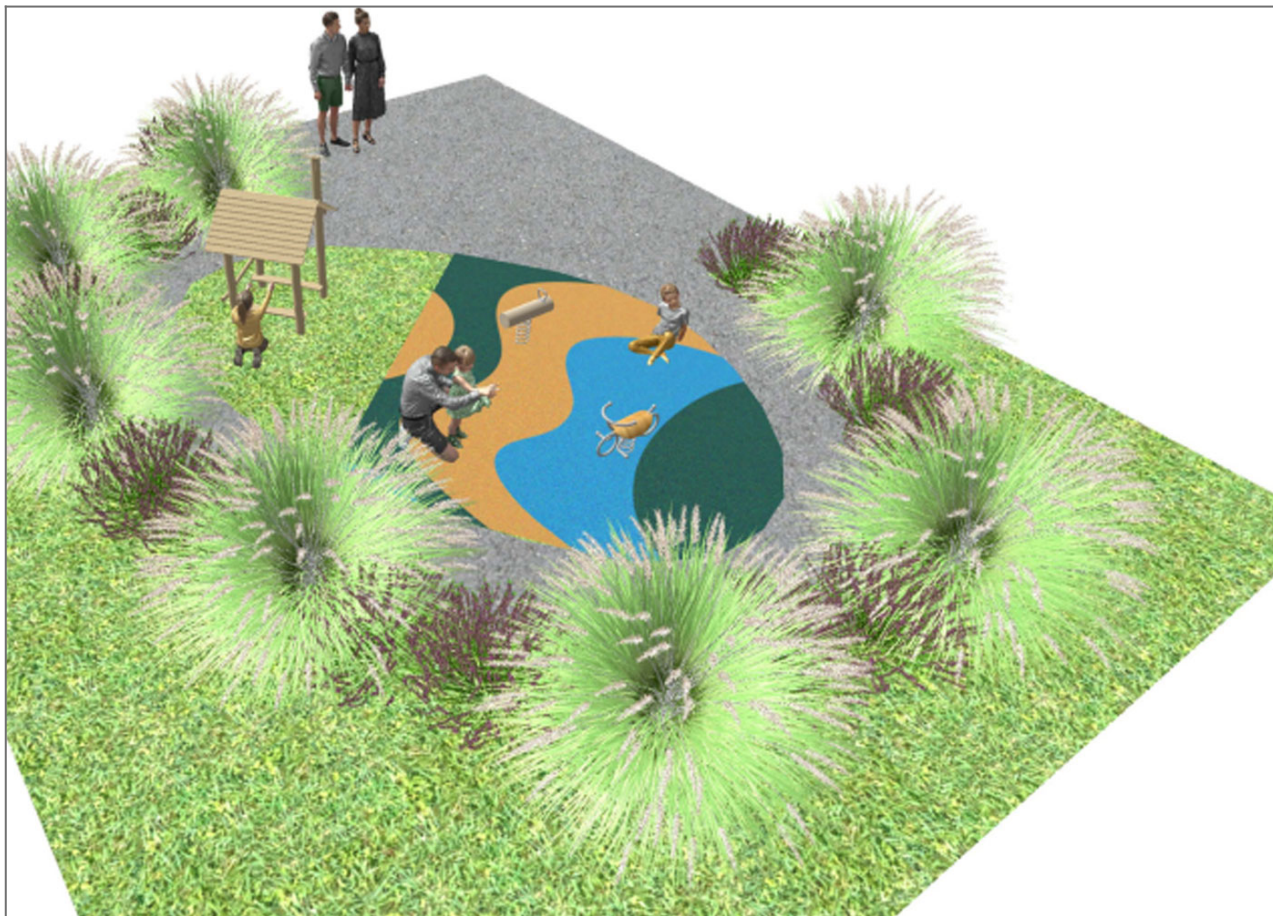

BENITO

-Aires de Jeux