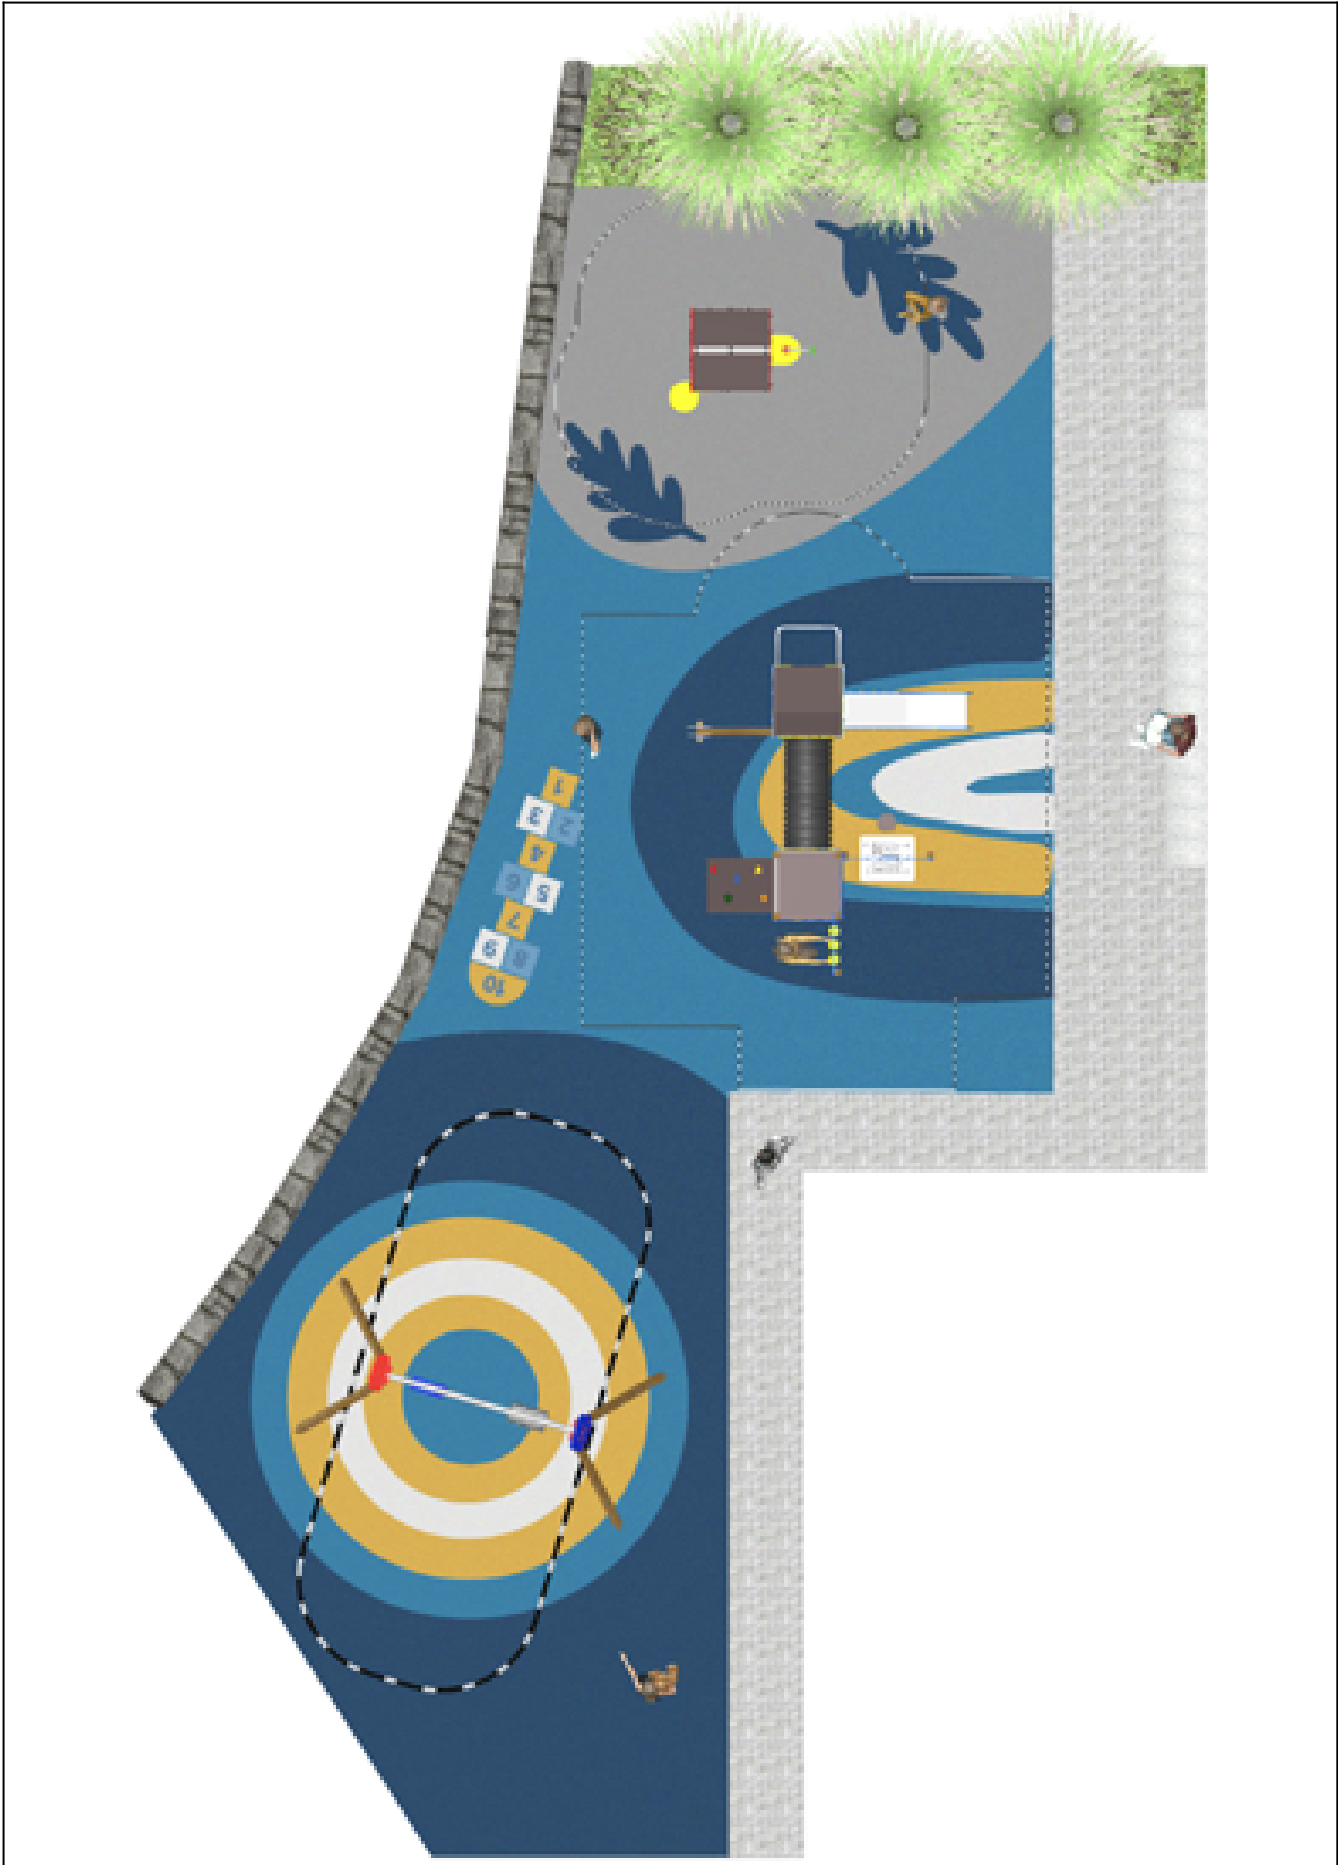

BENITO

-Aires de Jeux

Projet

PROJ-128-2022

Surface: 145 m²

Email: info@benito.com

Téléphone: +34 93 852 1000

BENITO

-Aires de Jeux

BENITO

-Aires de Jeux

BENITO

-Aires de Jeux

BENITO

-Aires de Jeux

Produit	Description
<p>JCC</p> 	<p>Caucho Continuo Caoutchouc de haute qualité, antidérapant, non toxique et écologique, RECYCLÉ ET RECYCLABLE. Notre revêtement de sol en caoutchouc continu est fabriqué à partir de matériaux de haute qualité, conformément à la norme de sécurité européenne en vigueur EN-1177.</p> <p>Fiche Technique JCC</p>
<p>JEDU01</p> 	<p>Vila La collection EDUCA pour les plus petits : apprendre en jouant. Reconnaître les animaux de la ferme.</p> <p>Fiche Technique JEDU01 Certificat</p>
<p>JEDU07</p> 	<p>Rayo La collection EDUCA pour les plus petits : apprendre en jouant. Commencer à se familiariser avec la météo: la pluie, le soleil, les nuages... Des concepts très clairs pour un adulte mais qui représentent une découverte pour les plus petits.</p> <p>Fiche Technique Certificat</p>
<p>JL1511000</p> 	<p>MADERA 1 Plat 1 Berceau Balançoires pour les enfants fabriquées avec différents matériaux tels que le bois et l'acier. Résistantes à l'abrasion, corrosion et intempéries.</p> <p>Fiche Technique JL1511000 Certificat Certificat</p>