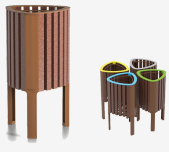

BENITO

-Mobiliario Urbano

Barcelona

Instalación en Barcelona, cerca del puerto, con mesas de picnic, jardineras y papeleras GEA de material ReBnew, resistente a la corrosión costera.