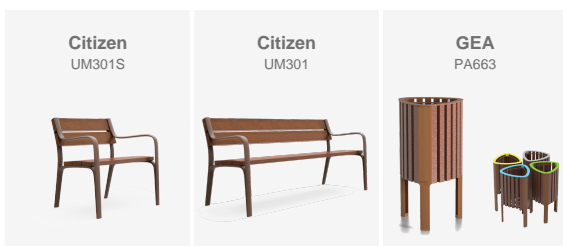

Instaladas nuevas papeleras Gea, fabricadas por completo a base de polímero reciclado, en la zona peatonal del casco antiguo de Nerja.

Nerja es un municipio pesquero y agrícola perteneciente a la provincia de Málaga. Está situado en la parte más oriental de la Costa del Sol y bañado por el Mediterráneo, limitando con la provincia de Granada.

El Ayuntamiento de Nerja ha procedido a colocar nuevas papeleras en la zona peatonal del casco antiguo. Concretamente, se ha instalado el modelo Gea, fabricado con polímero reciclado recuperado de la fracción de envases de la recogida selectiva que garantizan la circularidad del material desde su origen hasta el final de su vida útil. Atractivo diseño, máxima funcionalidad, resistencia a los UV, al agua y al resto de inclemencias meteorológicas.