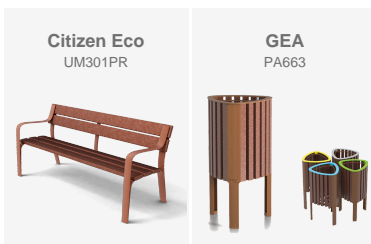

Instaladas nuevas papeleras Gea, fabricadas por completo a base de polímero reciclado, en la zona peatonal del casco antiguo de Nerja.

Málaga

Solución de bancos Citizen ECO y papeleras GEA en la terraza de la Catedral de Barcelona, fabricados en ReBnew, plástico 100% reciclado, para mejorar el confort y la sostenibilidad.