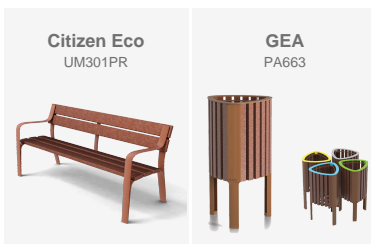

En Sant Julià de Ramis (Girona) apuestan por la sostenibilidad e instala nuevos bancos Citizen ECO y papeleras Gea.

En Sant Julià de Ramis, Girona, se da un paso firme hacia la sostenibilidad urbana con la instalación de nuestros bancos Citizen ECO y papeleras Gea.

Estos elementos no solo embellecen los espacios públicos, sino que también promueven prácticas ecológicas, fabricados con materiales reciclados y diseñados para una larga vida útil. Esta iniciativa refleja el compromiso de la localidad con un futuro más verde y consciente, ofreciendo a sus residentes y visitantes espacios públicos más sostenibles y amigables con el medio ambiente.