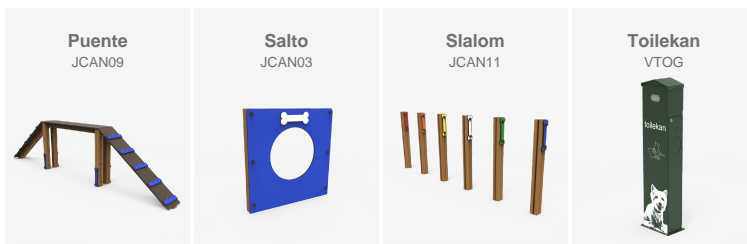

Girona

BENITO

-Juegos Infantiles

Dubai (UAE)

¡Nuevo parque de agilidad para perros en Palm Island, Dubai! Equipado con vallas y Toilekan, con bolsas para recoger los excrementos.

Nuevo Parque de Agilidad para Perros en Palm Island, Dubai. Este innovador espacio, diseñado para el disfrute las mascotas. Ofreciendo un lugar único donde los perros pueden ejercitarse y divertirse al aire libre. Ubicado en Palm Island de Dubai, unas islas artificiales actualmente en construcción, las cuales están entre las más grandes del mundo en su tipo. Este parque cuenta con acabados de primera calidad, incluyendo vallas y Toilekan, junto con bolsas para recoger los excrementos, garantizando así un ambiente limpio y seguro para todos los visitantes. Los elementos del parque están diseñados pensando en la diversión y el entrenamiento de los perros. Con elementos como el "Salto", el "Puente" y el "Slalom", cada elemento ofrece una experiencia única que ayuda a mejorar la agilidad y la salud de nuestros amigos de cuatro patas.