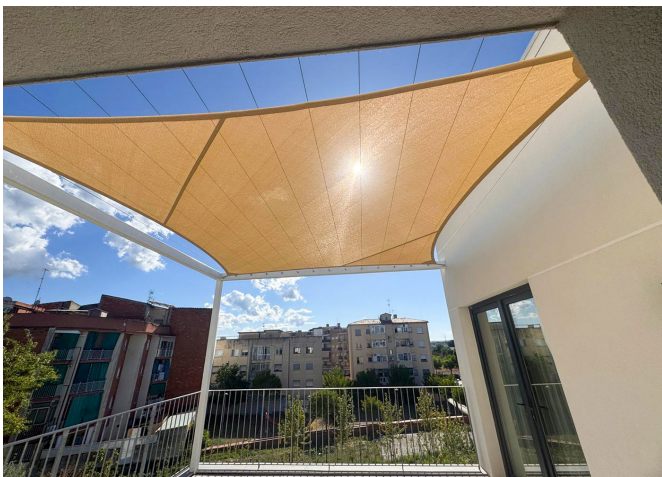

V. | La mejora y evolución constante de nuestros productos, puede provocar algunas modificaciones en las especificaciones técnicas y características de los mismos sin previo aviso.