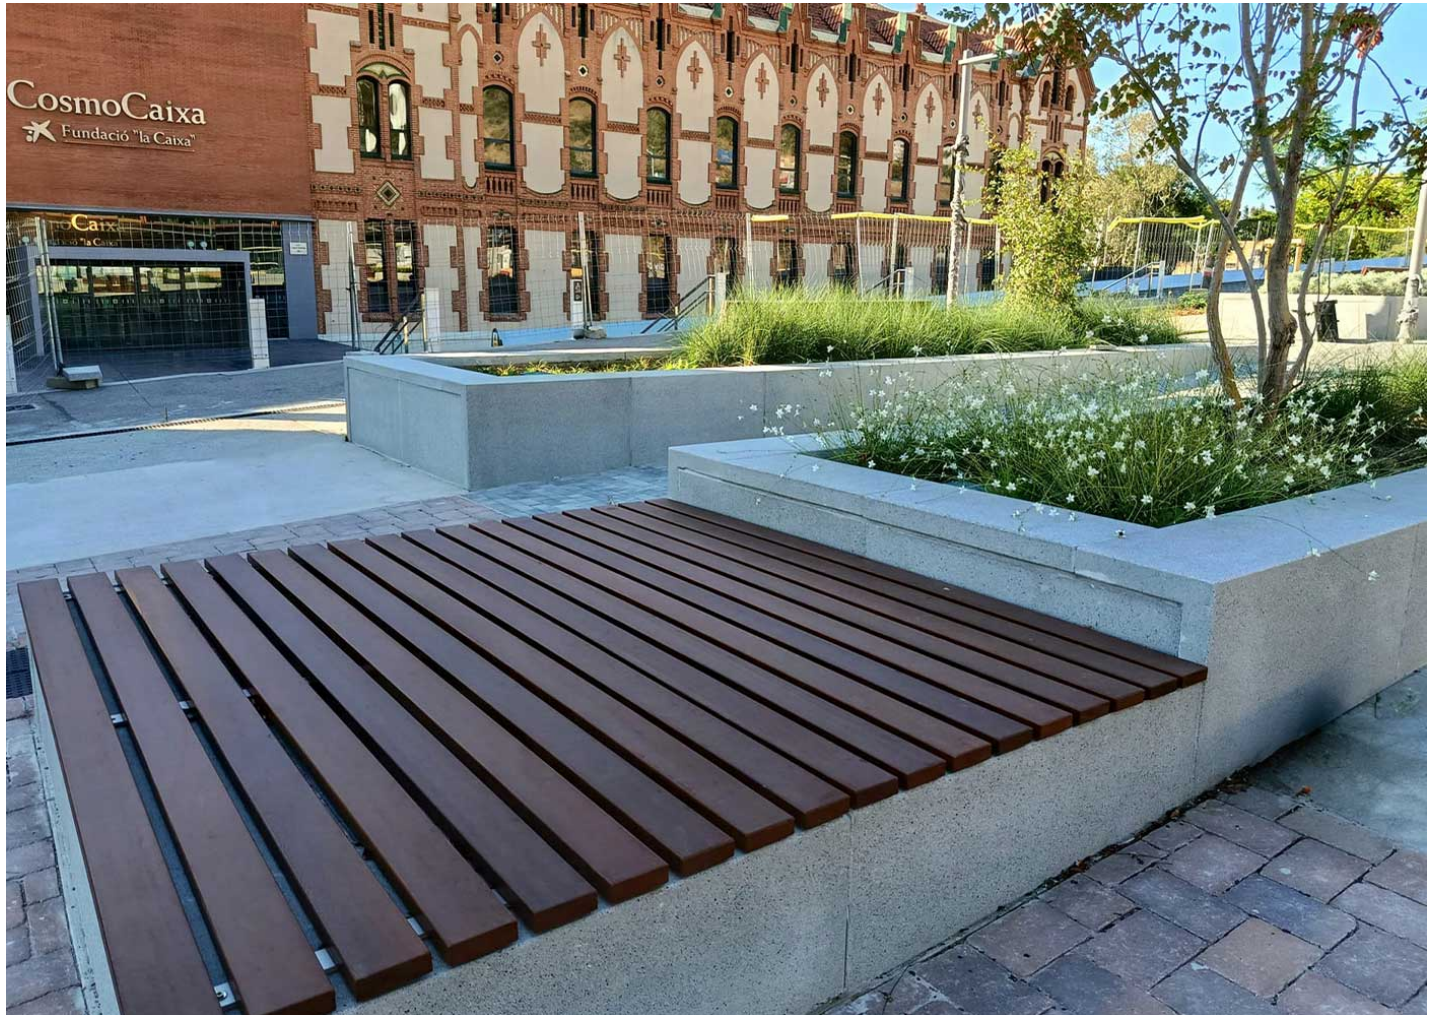

En el exterior del CosmoCaixa se han instalado tarimas de madera, y en el interior se han añadido mesas PIK en ReBnew, jardineras ReBnew y papeleras PICCO.

Barcelona

En el exterior del CosmoCaixa se han instalado tarimas de madera, y en el interior se han añadido mesas PIK en ReBnew, jardineras ReBnew y papeleras PICCO.

Picco ReBnew
PA664PR

Picco ReBnew
PA664S3PR

Pik
VRM210MB

polímero 100% reciclado
UM1640-2PR

En el exterior del **CosmoCaixa de Barcelona**, uno de los museos de ciencia más reconocidos de Europa y referente en divulgación científica impulsado por la Fundación "la Caixa", se ha llevado a cabo una mejora del espacio público destinada a aumentar el confort de los visitantes. En la zona exterior se han instalado **tarimas de lamas de madera**, que generan áreas amplias y cómodas donde los usuarios pueden descansar, esperar o disfrutar del entorno ajardinado que rodea el museo.

Además, en el interior del recinto se ha reforzado la funcionalidad y la sostenibilidad mediante la incorporación de **mesas de picnic PIK fabricadas en ReBnew**, un material reciclado y altamente resistente. Estas se complementan con **jardineras también en ReBnew**, que aportan orden y verde a las zonas comunes, y con **papeleras PICCO de cuatro compartimentos**, diseñadas para facilitar un sistema de reciclaje eficaz y promover hábitos responsables entre los visitantes. Esta intervención mejora tanto la comodidad como la gestión ambiental del equipamiento.