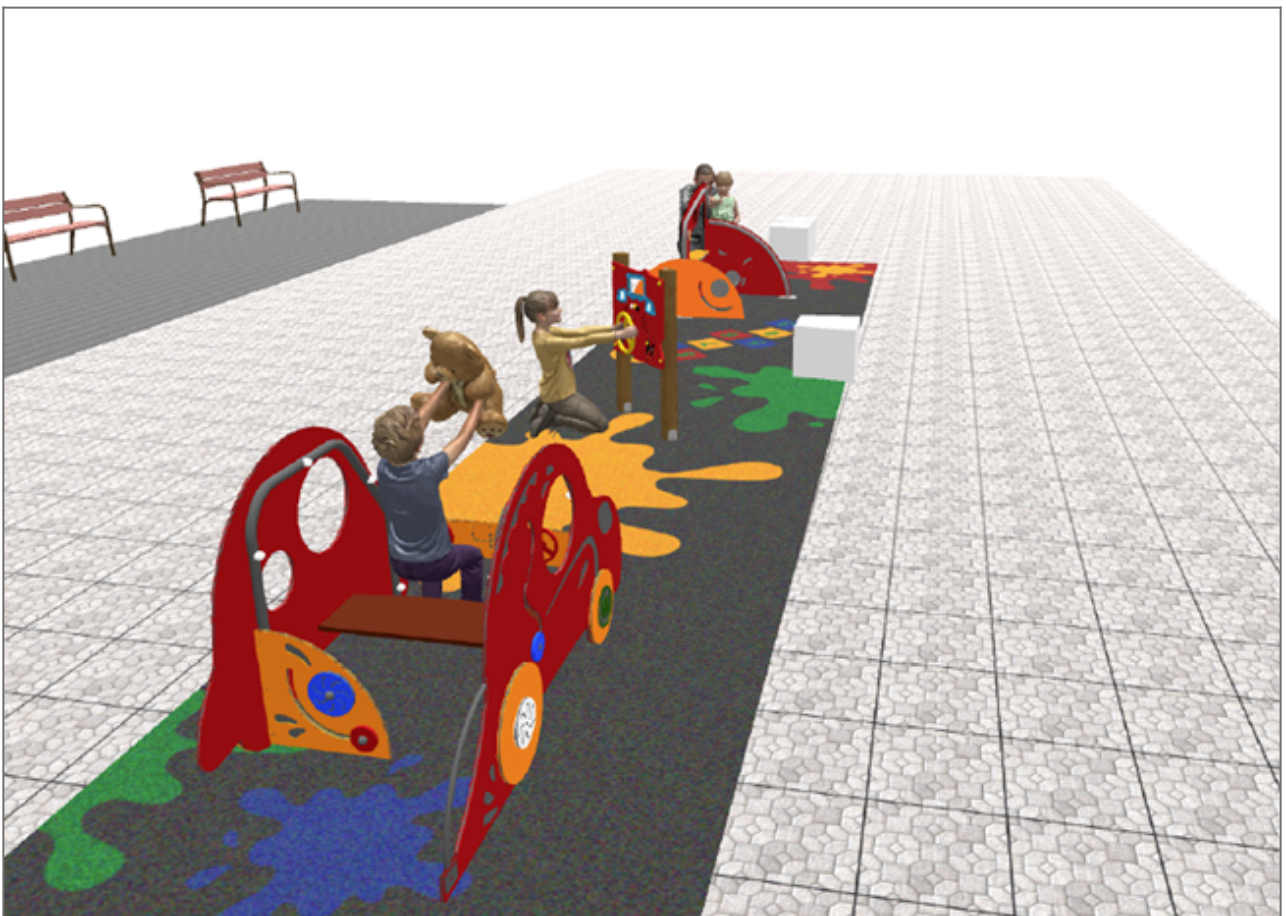

-Juegos Infantiles

BENITO

-Juegos Infantiles

BENITO

-Juegos Infantiles

Producto	Descripción
<p>JCC</p> 	<p>Caucho Continuo Caucho de calidad, antideslizante, no tóxico y ecológico, RECICLADO Y RECICLABLE. Los pavimentos de caucho continuo se fabrican con materiales de gran calidad de acuerdo a la normativa europea de seguridad vigente EN-1177.</p> <p>Ficha Técnica JCC</p>
<p>JG09</p> 	<p>Dip Estructura, Metal: Postes Ø35mm acero inoxidable AISI304, con gran resistencia a la abrasión, la corrosión y la intemperie. La superficie deslizante del tobogán es de acero inoxidable pulida AISI304 de 2 mm de grosor y está curvada, ondulada y modelada en una sola pieza.</p> <p>Ficha Técnica Certificado</p>
<p>JG10</p> 	<p>Gibo Estructura, Metal: Postes Ø35mm acero inoxidable AISI304, con gran resistencia a la abrasión, la corrosión y la intemperie. La superficie deslizante del tobogán es de acero inoxidable pulida AISI304 de 2 mm de grosor y está curvada, ondulada y modelada en una sola pieza.</p> <p>Ficha Técnica JG10 Certificado</p>
<p>JPVG01</p> 	<p>Jogo 1</p> <p>Ficha Técnica</p>