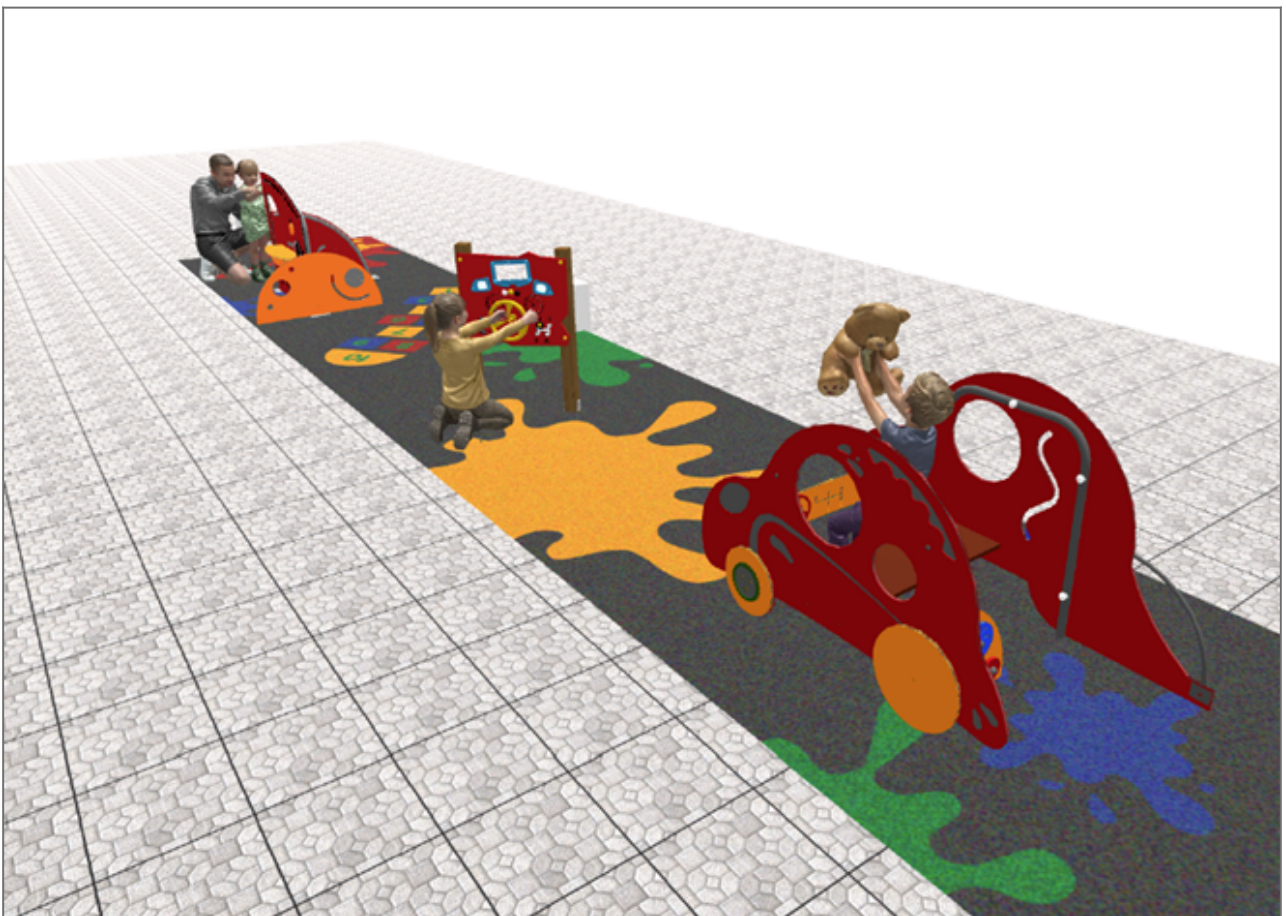

-Juegos Infantiles

BENITO

-Juegos Infantiles

BENITO

-Juegos Infantiles

Producto	Descripción
<p>JCC</p> 	<p>Caucho Continuo Caucho de calidad, antideslizante, no tóxico y ecológico, RECICLADO Y RECICLABLE. Los pavimentos de caucho continuo se fabrican con materiales de gran calidad de acuerdo a la normativa europea de seguridad vigente EN-1177.</p> <p>Ficha Técnica JCC</p>
<p>JG09</p> 	<p>Dip Estructura, Metal: Postes Ø35mm acero inoxidable AISI304, con gran resistencia a la abrasión, la corrosión y la intemperie. La superficie deslizante del tobogán es de acero inoxidable pulida AISI304 de 2 mm de grosor y está curvada, ondulada y modelada en una sola pieza.</p> <p>Ficha Técnica Certificado</p>
<p>JG10</p> 	<p>Gibo Estructura, Metal: Postes Ø35mm acero inoxidable AISI304, con gran resistencia a la abrasión, la corrosión y la intemperie. La superficie deslizante del tobogán es de acero inoxidable pulida AISI304 de 2 mm de grosor y está curvada, ondulada y modelada en una sola pieza.</p> <p>Ficha Técnica JG10 Certificado</p>
<p>JPVG01</p> 	<p>Jogo 1</p> <p>Ficha Técnica</p>