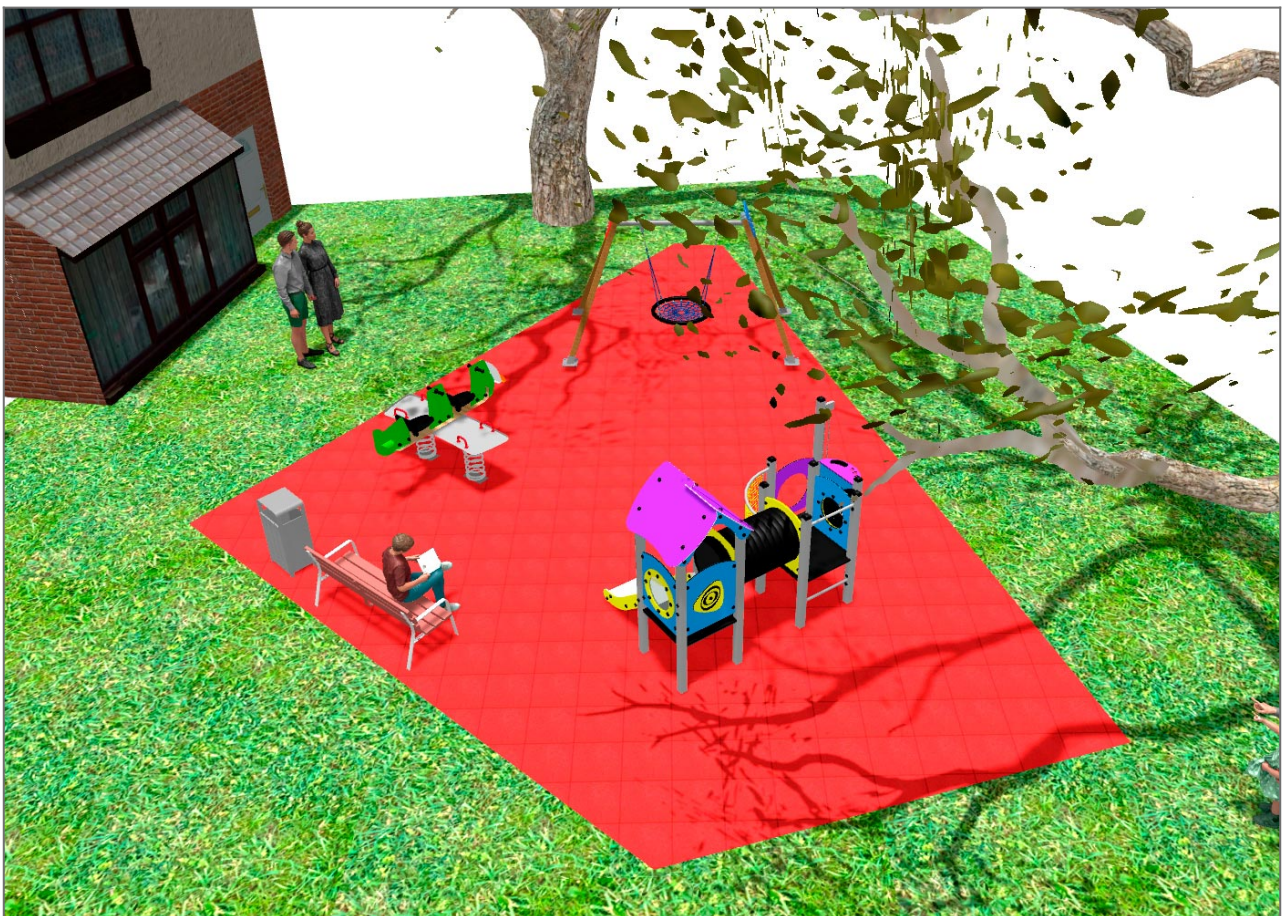

-Juegos Infantiles

BENITO

-Juegos Infantiles

BENITO

-Juegos Infantiles

Producto	Descripción
<p>JL150010</p> 	<p>MADERA 1 nido Columpios infantiles de diferentes materiales como madera y acero. Columpios para niños con gran resistencia a la abrasión, corrosión y muy resistentes a la intemperie.</p> <p>Ficha Técnica Certificado Certificado Conformidad</p>
<p>JFS11</p> 	<p>Sky La emoción de conducir un avión en tandem, con unos amigos colgados de las alas. Muelles para niños, divertidos y que potencian su aprendizaje. Fabricados con materiales resistentes y certificados según normativa EN1176.</p> <p>Ficha Técnica Certificado Certificado Conformidad</p>
<p>JPVA03</p> 	<p>Artic 3 Estructura, Metal: Postes de 80x80x2mm galvanizados en caliente y lacados en polvo, con gran resistencia a la abrasión, la corrosión y la intemperie. La superficie deslizando del tobogán es de acero inoxidable pulida AISI304 de 2 mm de grosor y está curvada, ondulada y modelada en una sola pieza.</p> <p>Ficha Técnica JPVA03 Certificado</p>