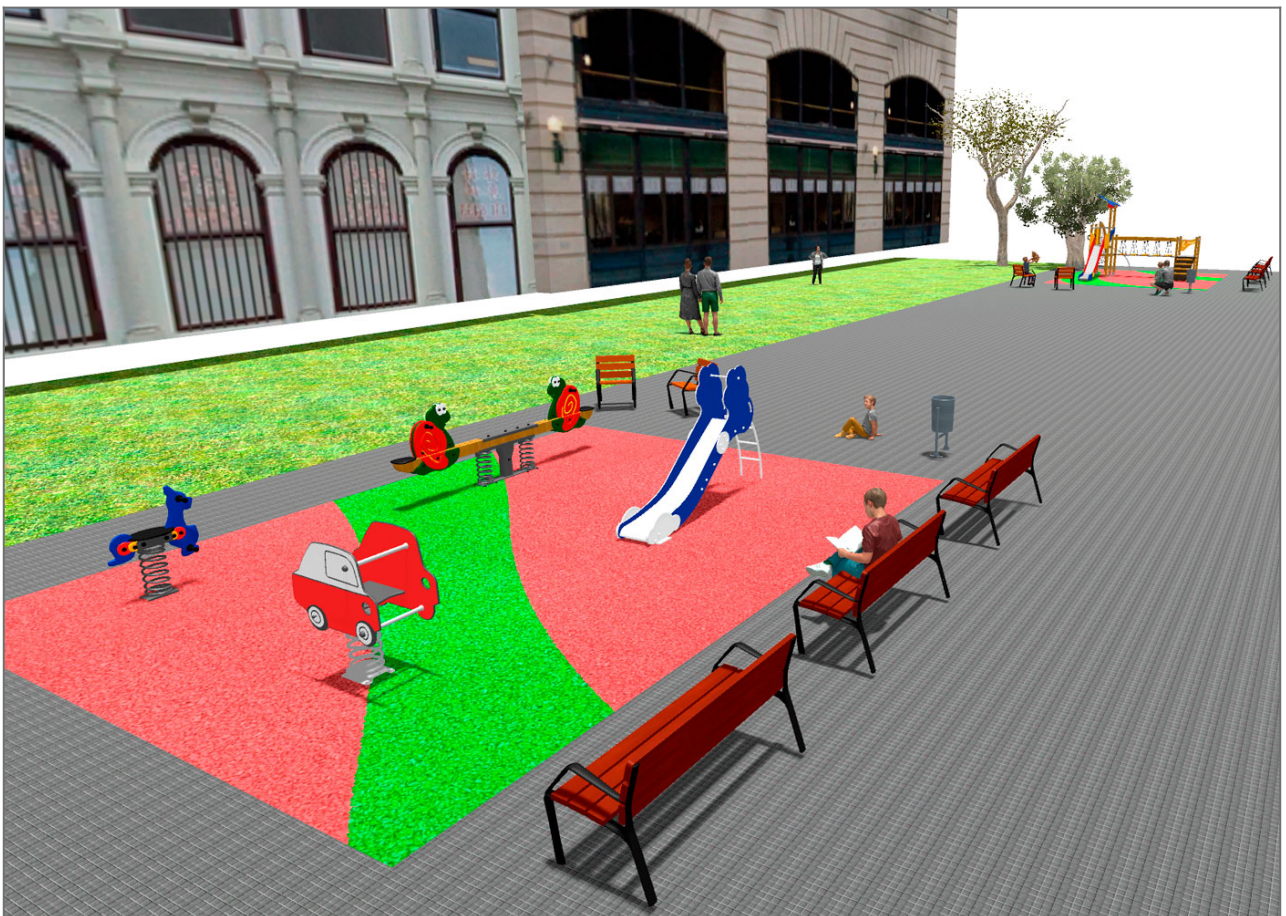

BENITO

–Juegos Infantiles

Proyecto

PROJ-027-2018

Superficie: 100 m²

Email: info@benito.com

Teléfono: +34 93 852 1000

BENITO

-Juegos Infantiles

BENITO

-Juegos Infantiles

| Producto | Descripción |
|---|--|
| <p>JK004B</p>  | <p>Klasik 4 ¿Es posible tener un parque de este tamaño? Si te gustan los elementos de madera, la respuesta es sí. Con la colección KLASIK, ponemos la jugabilidad, los retos emocionantes y el color al alcance de todos.</p> <p>Ficha Técnica Certificado</p> |
| <p>JFS09</p>  | <p>Piona Balancines para niños, divertidos y que potencian su aprendizaje. Fabricados con materiales resistentes y certificados según normativa EN1176.</p> <p>Ficha Técnica JFS09 Certificado Certificado Conformidad</p> |
| <p>JJMM02</p>  | <p>Coche Diseño firmado por Javier Mariscal. Entre el artista y el diseñador, su imaginario de trazos infantiles y estética latina encaja a la perfección en este tipo de producto.</p> <p>Ficha Técnica JJMM02 Certificado Certificado Conformidad</p> |
| <p>JFS105</p>  | <p>Kangaroo Muelles para niños, divertidos y que potencian su aprendizaje. Fabricados con materiales resistentes y certificados según normativa EN1176.</p> <p>Ficha Técnica Certificado Certificado Conformidad</p> |
| <p>JT01</p>  | <p>Cloud Paneles, HDPE: Polietileno de alta densidad que se caracteriza por su resistencia a los abrasivos químicos y que no le afecta la corrosión al ser un polímero. Por su capacidad de elasticidad y ligereza, ofrece una alta resistencia a los impactos haciendo muy difícil su rotura.</p> <p>Ficha Técnica Certificado Certificado Conformidad</p> |