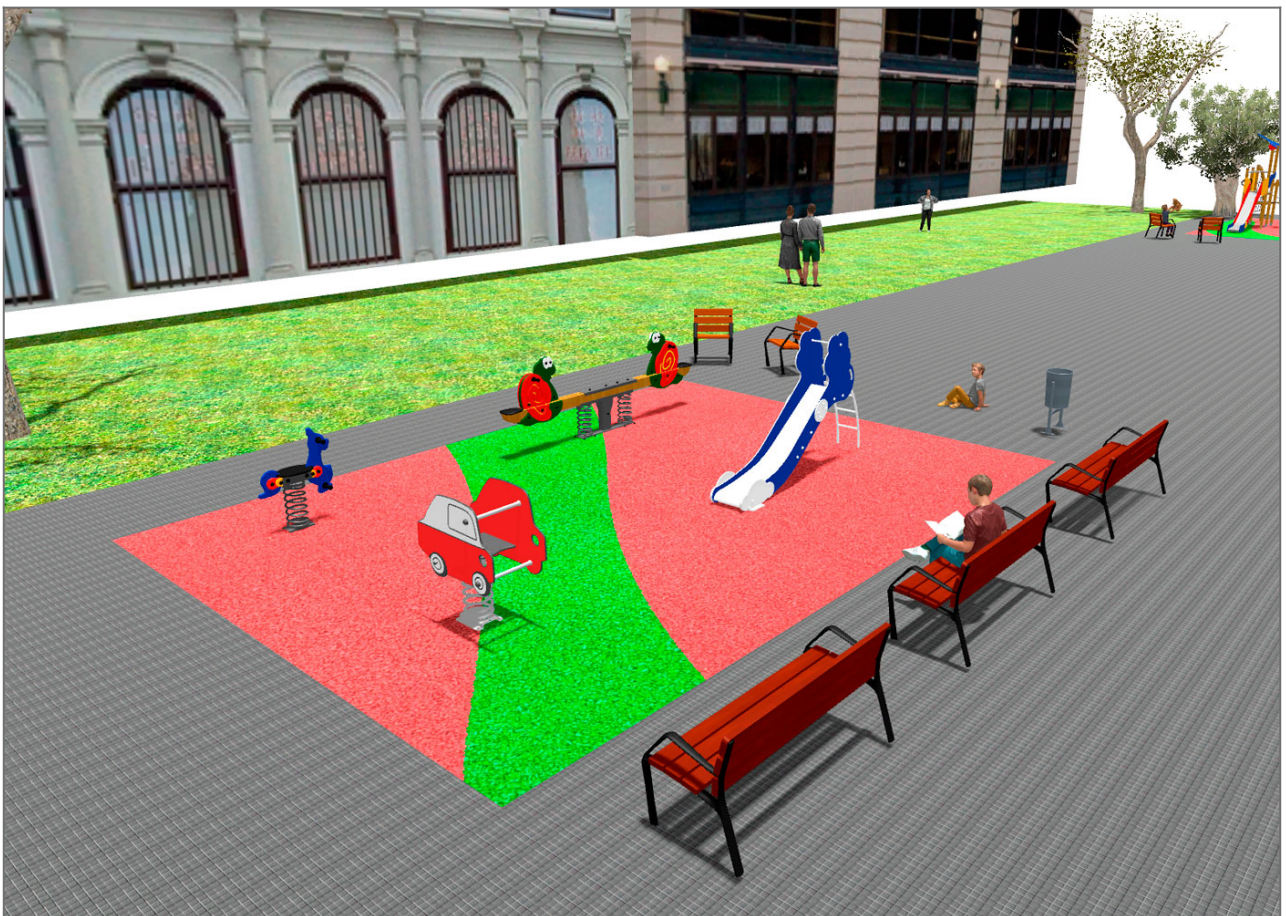

BENITO

–Juegos Infantiles

Proyecto

PROJ-027-2018

Superficie: 100 m²

Email: info@benito.com

Teléfono: +34 93 852 1000

BENITO

-Juegos Infantiles

BENITO

-Juegos Infantiles

| Producto | Descripción |
|---|--|
| <p>JK004B</p>  | <p>Klasik 4 ¿Es posible tener un parque de este tamaño? Si te gustan los elementos de madera, la respuesta es sí. Con la colección KLASIK, ponemos la jugabilidad, los retos emocionantes y el color al alcance de todos.</p> <p>Ficha Técnica Certificado</p> |
| <p>JFS09</p>  | <p>Piona Balancines para niños, divertidos y que potencian su aprendizaje. Fabricados con materiales resistentes y certificados según normativa EN1176.</p> <p>Ficha Técnica JFS09 Certificado Certificado Conformidad</p> |
| <p>JJMM02</p>  | <p>Coche Diseño firmado por Javier Mariscal. Entre el artista y el diseñador, su imaginario de trazos infantiles y estética latina encaja a la perfección en este tipo de producto.</p> <p>Ficha Técnica JJMM02 Certificado Certificado Conformidad</p> |
| <p>JFS105</p>  | <p>Kangaroo Muelles para niños, divertidos y que potencian su aprendizaje. Fabricados con materiales resistentes y certificados según normativa EN1176.</p> <p>Ficha Técnica Certificado Certificado Conformidad</p> |
| <p>JT01</p>  | <p>Cloud Paneles, HDPE: Polietileno de alta densidad que se caracteriza por su resistencia a los abrasivos químicos y que no le afecta la corrosión al ser un polímero. Por su capacidad de elasticidad y ligereza, ofrece una alta resistencia a los impactos haciendo muy difícil su rotura.</p> <p>Ficha Técnica Certificado Certificado Conformidad</p> |