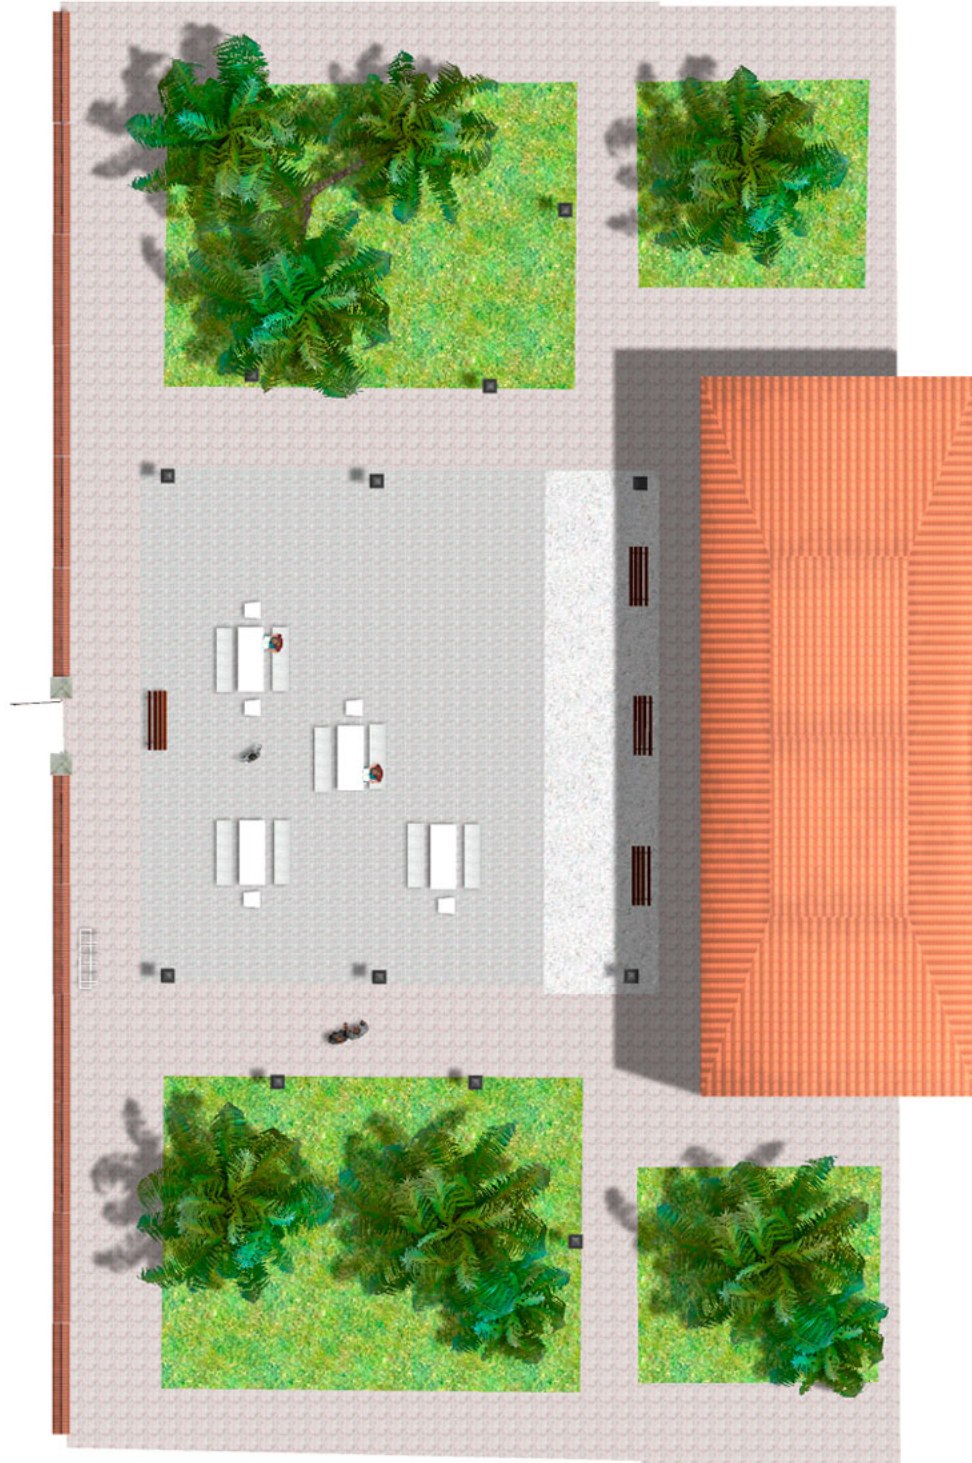

BENITO

–Alumbrado Público

Proyecto

PROJ-030-2021

Superficie: 195 m²

Email: info@benito.com

Teléfono: +34 93 852 1000

BENITO

-Alumbrado Público

BENITO

-Alumbrado Público

BENITO

-Alumbrado Público

Producto	Descripción
<p data-bbox="172 161 271 188">UM372M</p> 	<p data-bbox="367 161 430 188">Kube</p> <p data-bbox="367 192 1500 277">Mesa de diseño KUBE, medidas totales (largo x ancho x alto) 2000x800x800 mm, fabricada con prefabricado de hormigón color gris granítico de aspecto liso. Apoyada sobre superficie preparada, por su propio peso.</p> <p data-bbox="367 304 625 331">Ficha Técnica UM372M</p>
<p data-bbox="178 430 264 456">UM372</p> 	<p data-bbox="367 430 430 456">Kube</p> <p data-bbox="367 461 1500 546">Banco de diseño KUBE, medidas totales (largo x alto x profundo) 2000x450x500 mm, fabricado en prefabricado de hormigón color gris granítico de aspecto rugoso. Se puede colocar en elementos aislados o en grupos. Apoyado sobre superficie preparada, por su propio peso.</p> <p data-bbox="367 573 606 600">Ficha Técnica UM372</p>
<p data-bbox="172 698 271 725">UM372S</p> 	<p data-bbox="367 698 430 725">Kube</p> <p data-bbox="367 730 1500 815">Banco de diseño KUBE, medidas totales (largo x alto x profundo) 500x450x500 mm, fabricado con prefabricado de hormigón color gris granítico de aspecto rugoso. Se puede colocar en elementos aislados o en grupos. Apoyado sobre superficie preparada, por su propio peso.</p> <p data-bbox="367 842 622 869">Ficha Técnica UM372S</p>