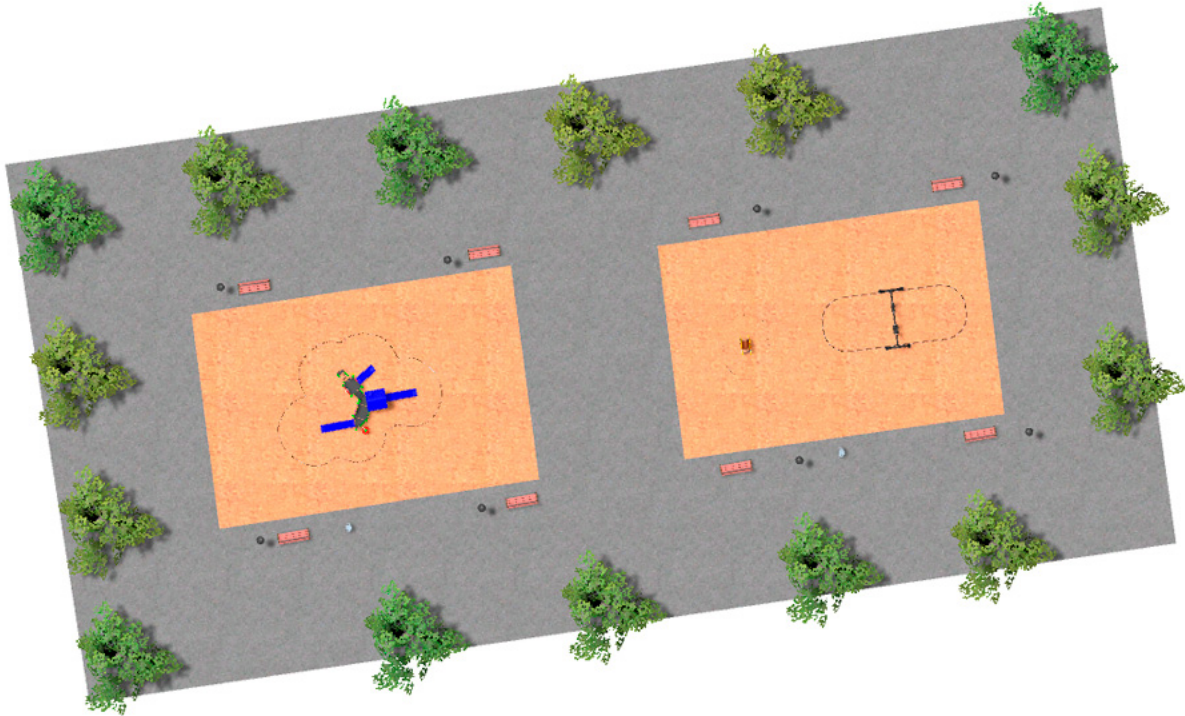

## Proyecto

PROJ-035-2018

Superficie: 430 m<sup>2</sup>

Email: [info@benito.com](mailto:info@benito.com)

Teléfono: +34 93 852 1000

# BENITO

-Juegos Infantiles