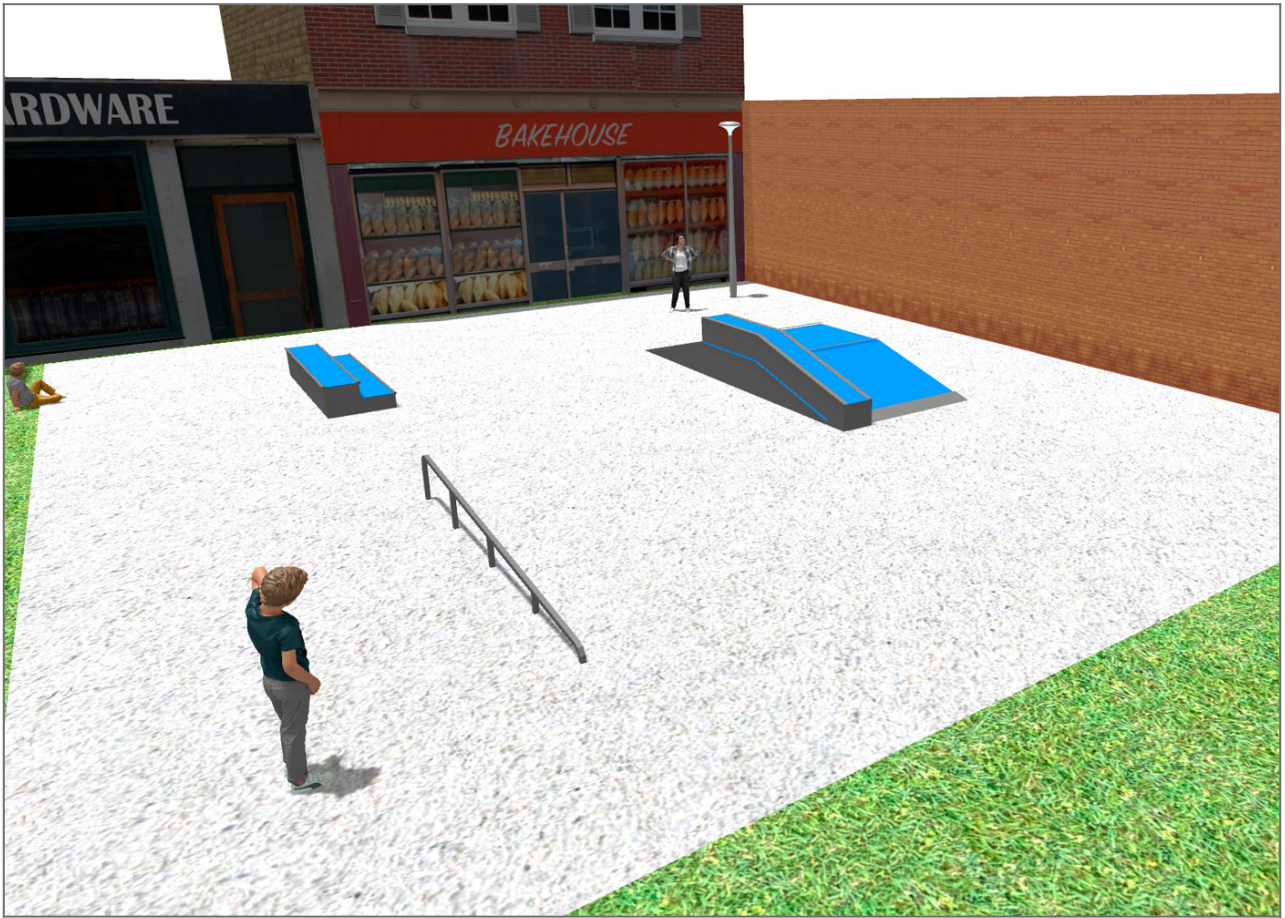

BENITO

–Juegos Infantiles

Proyecto

PROJ-047-2018

Superficie: 250 m²

Email: info@benito.com

Teléfono: +34 93 852 1000

BENITO

-Juegos Infantiles

BENITO

-Juegos Infantiles

Producto	Descripción
<p data-bbox="140 159 300 185">JSK9025-KBS</p> 	<p data-bbox="363 159 624 185">One side Curb Box 60</p> <p data-bbox="363 188 1500 300">Los elementos Skates son de construcción modular que permite con el mínimo esfuerzo, poder modificar la situación de los módulos según el criterio de cada grupo de skaters. Requieren mínimo mantenimiento. 100% resistente a los rayos UVA, al hielo y a los impactos. Gran adherencia al suelo. No se calienta la superficie. A base de construcción modular.</p> <p data-bbox="363 331 663 358">Ficha Técnica Certificado</p>
<p data-bbox="156 427 284 454">JSK1052-K</p> 	<p data-bbox="363 427 480 454">Trick Box</p> <p data-bbox="363 456 1500 568">Los elementos Skates son de construcción modular que permite con el mínimo esfuerzo, poder modificar la situación de los módulos según el criterio de cada grupo de skaters. Requieren mínimo mantenimiento. 100% resistente a los rayos UVA, al hielo y a los impactos. Gran adherencia al suelo. No se calienta la superficie. A base de construcción modular.</p> <p data-bbox="363 600 663 627">Ficha Técnica Certificado</p>
<p data-bbox="156 696 284 723">JSK1048-C</p> 	<p data-bbox="363 696 437 723">Rail C</p> <p data-bbox="363 725 1500 837">Los elementos Skates son de construcción modular que permite con el mínimo esfuerzo, poder modificar la situación de los módulos según el criterio de cada grupo de skaters. Requieren mínimo mantenimiento. 100% resistente a los rayos UVA, al hielo y a los impactos. Gran adherencia al suelo. No se calienta la superficie. A base de construcción modular.</p> <p data-bbox="363 869 663 896">Ficha Técnica Certificado</p>