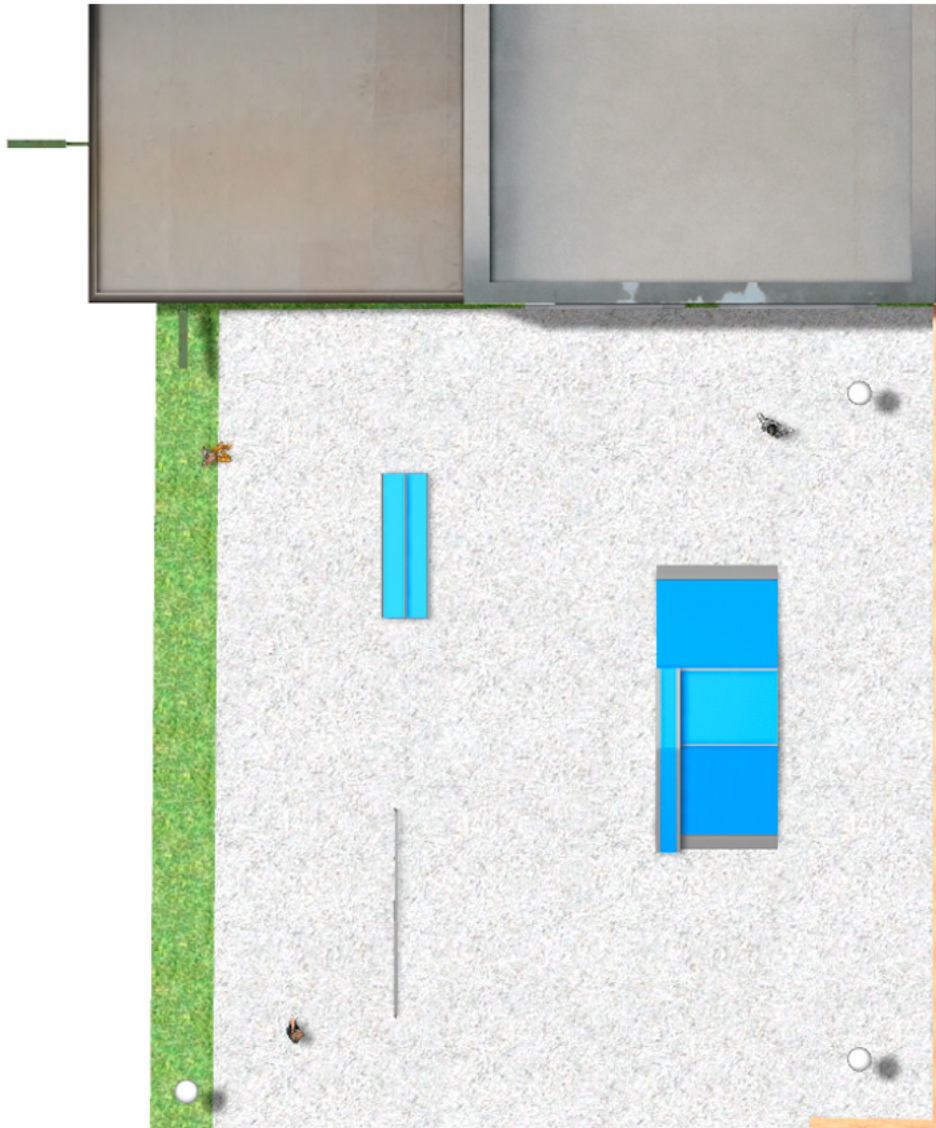

BENITO

–Juegos Infantiles

Proyecto

PROJ-047-2018

Superficie: 250 m²

Email: info@benito.com

Teléfono: +34 93 852 1000

BENITO

-Juegos Infantiles

BENITO

-Juegos Infantiles

Producto	Descripción
<p data-bbox="140 159 300 185">JSK9025-KBS</p> 	<p data-bbox="363 159 624 185">One side Curb Box 60</p> <p data-bbox="363 188 1500 300">Los elementos Skates son de construcción modular que permite con el mínimo esfuerzo, poder modificar la situación de los módulos según el criterio de cada grupo de skaters. Requieren mínimo mantenimiento. 100% resistente a los rayos UVA, al hielo y a los impactos. Gran adherencia al suelo. No se calienta la superficie. A base de construcción modular.</p> <p data-bbox="363 331 663 358">Ficha Técnica Certificado</p>
<p data-bbox="156 427 284 454">JSK1052-K</p> 	<p data-bbox="363 427 480 454">Trick Box</p> <p data-bbox="363 456 1500 568">Los elementos Skates son de construcción modular que permite con el mínimo esfuerzo, poder modificar la situación de los módulos según el criterio de cada grupo de skaters. Requieren mínimo mantenimiento. 100% resistente a los rayos UVA, al hielo y a los impactos. Gran adherencia al suelo. No se calienta la superficie. A base de construcción modular.</p> <p data-bbox="363 600 663 627">Ficha Técnica Certificado</p>
<p data-bbox="156 696 284 723">JSK1048-C</p> 	<p data-bbox="363 696 437 723">Rail C</p> <p data-bbox="363 725 1500 837">Los elementos Skates son de construcción modular que permite con el mínimo esfuerzo, poder modificar la situación de los módulos según el criterio de cada grupo de skaters. Requieren mínimo mantenimiento. 100% resistente a los rayos UVA, al hielo y a los impactos. Gran adherencia al suelo. No se calienta la superficie. A base de construcción modular.</p> <p data-bbox="363 869 663 896">Ficha Técnica Certificado</p>