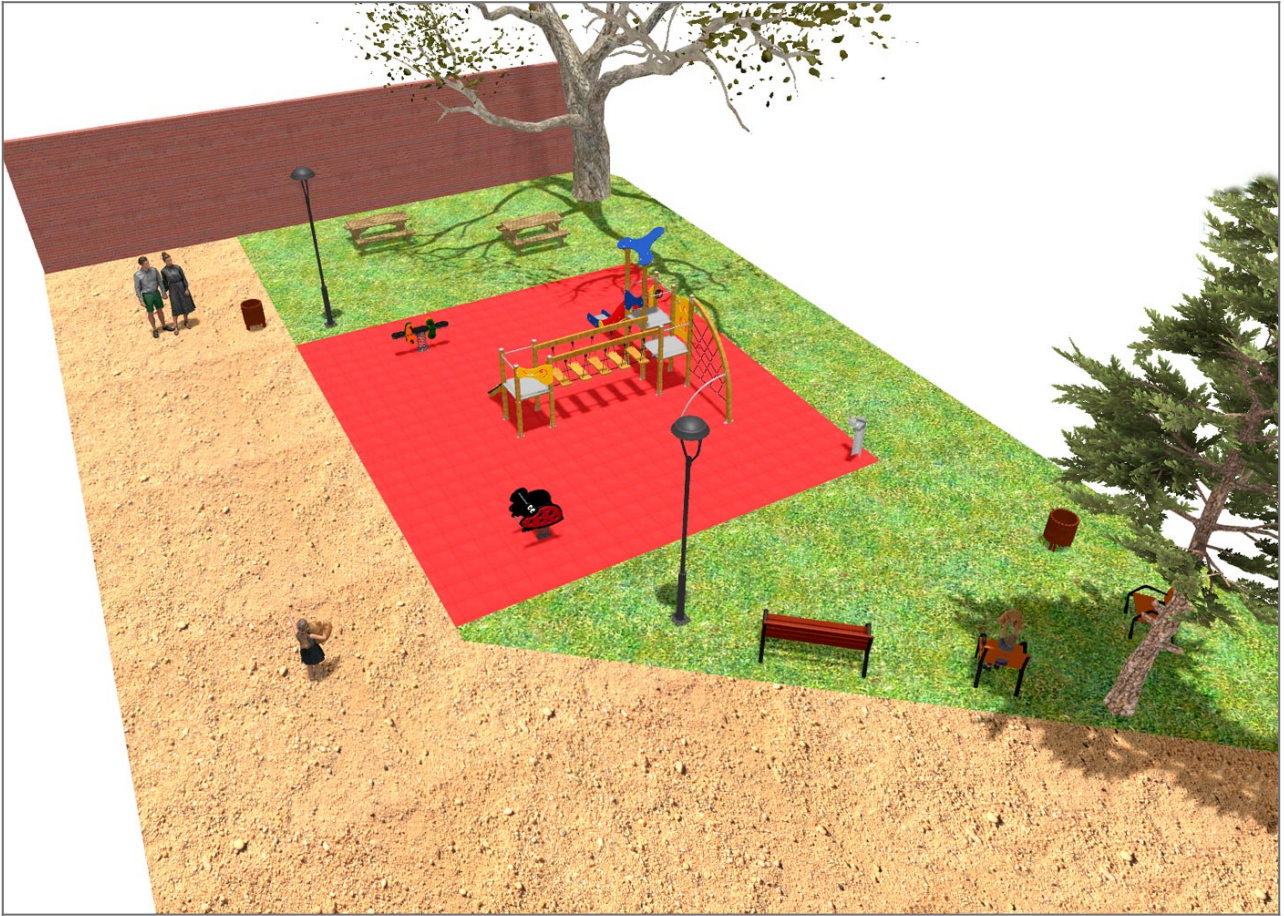

# BENITO

–Juegos Infantiles

## Proyecto

PROJ-055-2018

Superficie: 120 m<sup>2</sup>

Email: [info@benito.com](mailto:info@benito.com)

Teléfono: +34 93 852 1000

# BENITO

-Juegos Infantiles

Producto	Descripción
<p data-bbox="177 159 264 185">JK004B</p> 	<p data-bbox="368 159 464 185"><b>Klasik 4</b></p> <p data-bbox="368 188 1501 248">¿Es posible tener un parque de este tamaño? Si te gustan los elementos de madera, la respuesta es sí. Con la colección KLASIK, ponemos la jugabilidad, los <b>retos emocionantes</b> y el color al alcance de todos.</p> <p data-bbox="368 275 663 302"><a href="#">Ficha Técnica</a> <a href="#">Certificado</a></p>
<p data-bbox="181 427 260 454">JFS07</p> 	<p data-bbox="368 427 432 454"><b>Bubu</b></p> <p data-bbox="368 456 1469 517">Muelles para niños, divertidos y que potencian su aprendizaje. Fabricados con materiales resistentes y certificados según normativa EN1176.</p> <p data-bbox="368 544 951 571"><a href="#">Ficha Técnica</a> <a href="#">Certificado</a> <a href="#">Certificado Conformidad</a></p>
<p data-bbox="181 696 260 723">JFS02</p> 	<p data-bbox="368 696 432 723"><b>Snoo</b></p> <p data-bbox="368 725 1469 786">Muelles para niños, divertidos y que potencian su aprendizaje. Fabricados con materiales resistentes y certificados según normativa EN1176.</p> <p data-bbox="368 813 951 840"><a href="#">Ficha Técnica</a> <a href="#">Certificado</a> <a href="#">Certificado Conformidad</a></p>