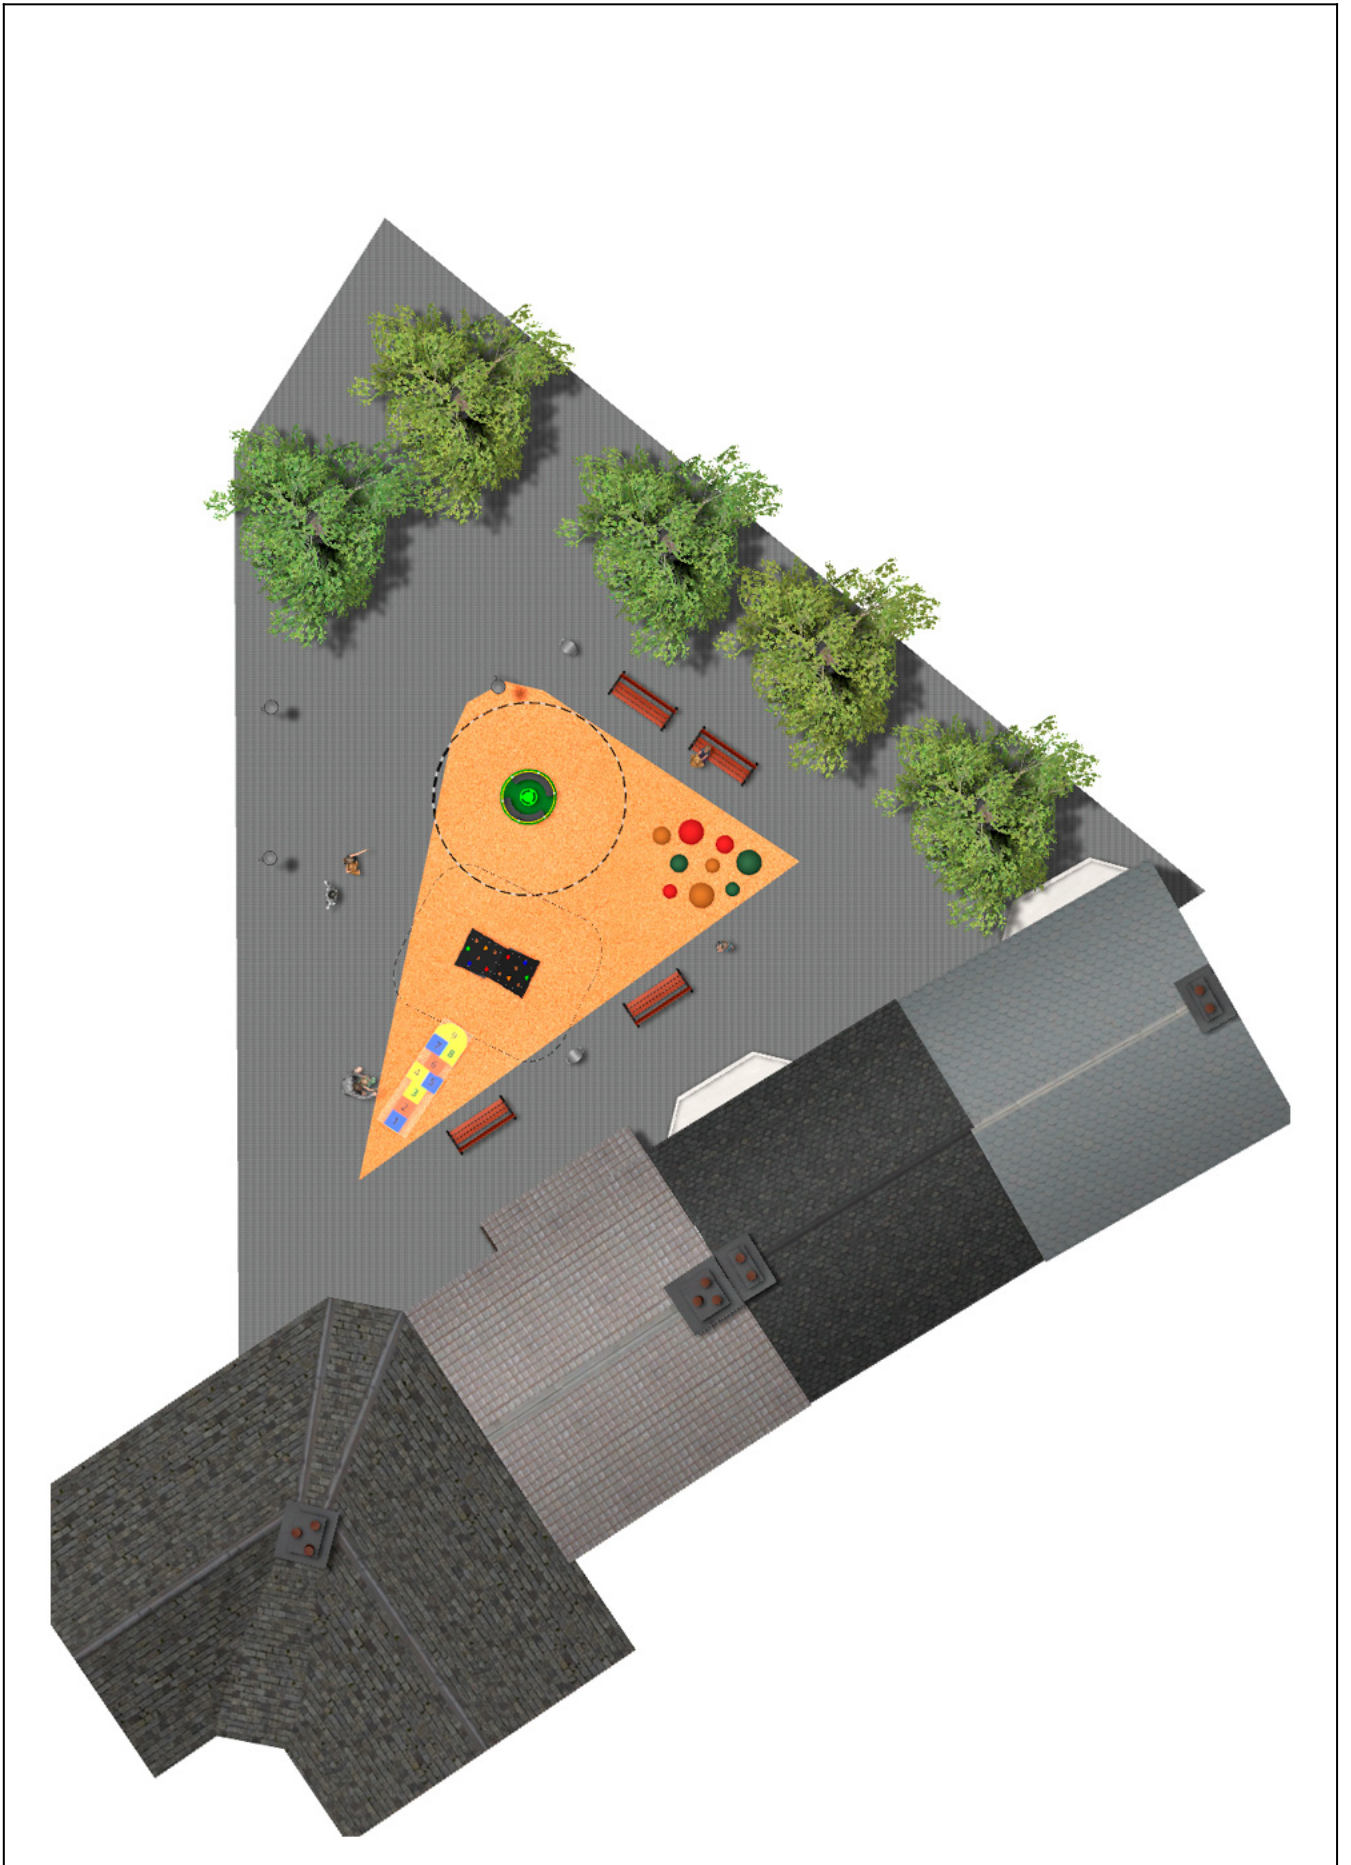

BENITO

–Juegos Infantiles

Proyecto

PROJ-059-2018

Superficie: 40 m²

Email: info@benito.com

Teléfono: +34 93 852 1000

BENITO

-Juegos Infantiles

BENITO

-Juegos Infantiles

BENITO

-Juegos Infantiles

Producto	Descripción
<p>JC06B</p> 	<p>Cosmic Estructura, Metal: Acero zincado y pintado al horno, muy resistente a la corrosión. Colores: RAL6018, RAL1028</p> <p>Ficha Técnica JC06B Certificado</p>
<p>JPV310</p> 	<p>Loop 1 Explora la gama Loop con elementos configurados de cuerdas, piezas de escalada y circuitos de equilibrio. Diseñados para estimular la imaginación y el desarrollo físico en un entorno seguro, los productos Loop son perfectos para parques, áreas escolares y espacios públicos.</p> <p>Ficha Técnica JPV310 Certificado Conformidad Carta Acreditativa</p>