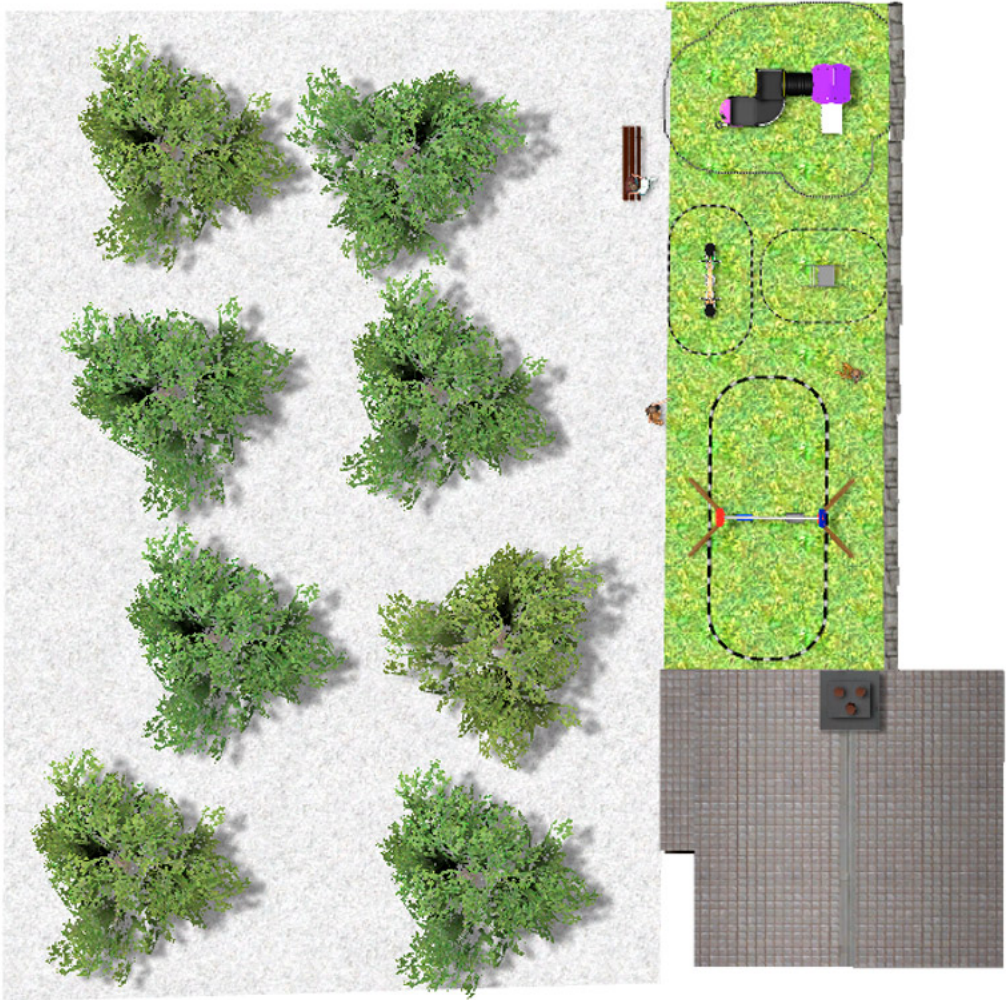

BENITO

–Juegos Infantiles

Proyecto

PROJ-061-2018

Superficie: 110 m²

Email: info@benito.com

Teléfono: +34 93 852 1000

BENITO

-Juegos Infantiles

BENITO

-Juegos Infantiles

BENITO

-Juegos Infantiles

| Producto | Descripción |
|--|--|
| <p>JFS10</p>  | <p>Rider Dos motoristas cara a cara en un emocionante juego de carreras. Balancín para niños, divertidos y que potencian su aprendizaje. Fabricados con materiales resistentes y certificados según normativa EN1176.</p> <p>Ficha Técnica Certificado Certificado Conformidad</p> |
| <p>JJMM03</p>  | <p>Julián Diseño firmado por Javier Mariscal. Entre el artista y el diseñador, su imaginario de trazos infantiles y estética latina encaja a la perfección en este tipo de producto.</p> <p>Ficha Técnica Certificado Certificado Conformidad</p> |
| <p>JL1511000</p>  | <p>MADERA 1 plano 1 cuna Columpios infantiles de diferentes materiales como madera y acero. Columpios para niños con gran resistencia a la abrasión, corrosión y muy resistentes a la intemperie.</p> <p>Ficha Técnica JL1511000 Certificado Certificado Conformidad</p> |
| <p>JPVA03</p>  | <p>Artic 3 Estructura, Metal: Postes de 80x80x2mm galvanizados en caliente y lacados en polvo, con gran resistencia a la abrasión, la corrosión y la intemperie. La superficie deslizante del tobogán es de acero inoxidable pulida AISI304 de 2 mm de grosor y está curvada, ondulada y modelada en una sola pieza.</p> <p>Ficha Técnica JPVA03 Certificado</p> |