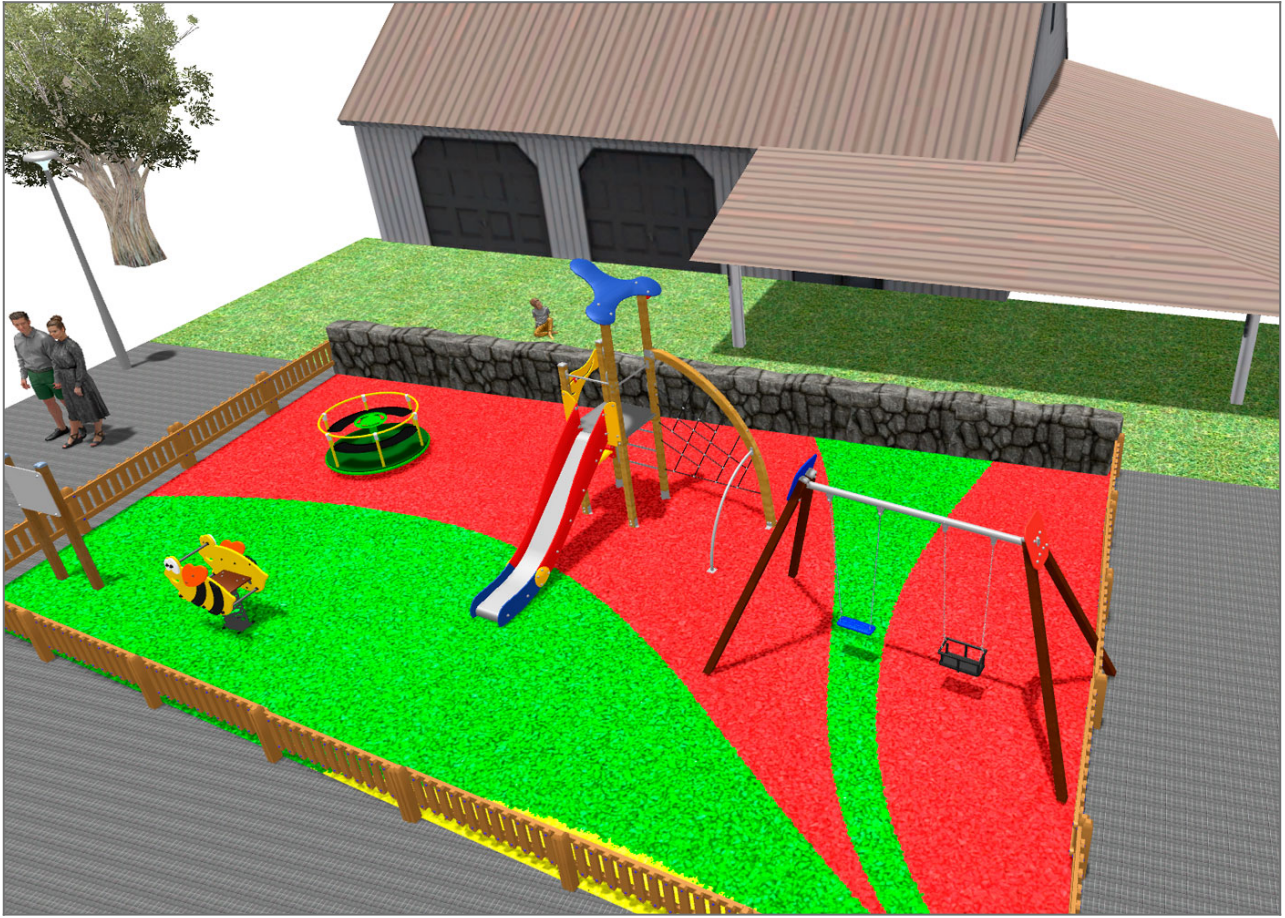

-Juegos Infantiles

BENITO

-Juegos Infantiles

BENITO

-Juegos Infantiles

Producto	Descripción
<p>JK002B</p> 	<p>Klasik 2 ¿Es posible tener un parque de este tamaño? Si te gustan los elementos de madera, la respuesta es sí. Con la colección KLASIK, ponemos la jugabilidad, los retos emocionantes y el color al alcance de todos.</p> <p>Ficha Técnica Certificado</p>
<p>JL1011000</p> 	<p>METAL 1 plano 1 cuna Columpios infantiles de diferentes materiales como madera y acero. Columpios para niños con gran resistencia a la abrasión, corrosión y muy resistentes a la intemperie.</p> <p>Ficha Técnica Certificado Certificado Conformidad</p>
<p>JFS08</p> 	<p>Maia Muelles para niños, divertidos y que potencian su aprendizaje. Fabricados con materiales resistentes y certificados según normativa EN1176.</p> <p>Ficha Técnica Certificado Certificado Conformidad</p>
<p>JC06B</p> 	<p>Cosmic Estructura, Metal: Acero zincado y pintado al horno, muy resistente a la corrosión. Colores: RAL6018, RAL1028</p> <p>Ficha Técnica JC06B Certificado</p>