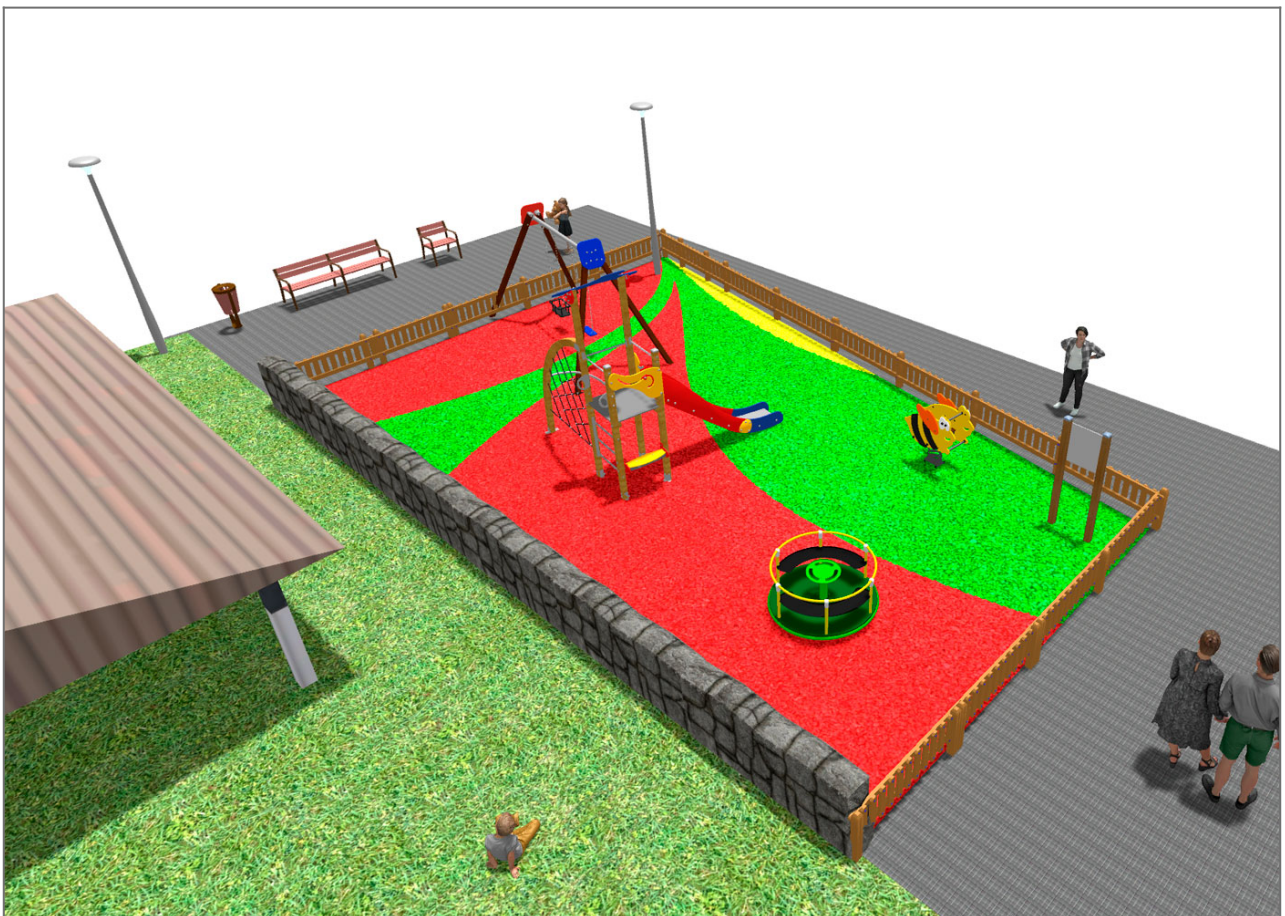

BENITO

–Juegos Infantiles

Proyecto

PROJ-064-2018

Superficie: 120 m²

Email: info@benito.com

Teléfono: +34 93 852 1000

BENITO

-Juegos Infantiles

BENITO

-Juegos Infantiles

BENITO

-Juegos Infantiles

Producto	Descripción
<p>JK002B</p> 	<p>Klasik 2 ¿Es posible tener un parque de este tamaño? Si te gustan los elementos de madera, la respuesta es sí. Con la colección KLASIK, ponemos la jugabilidad, los retos emocionantes y el color al alcance de todos.</p> <p>Ficha Técnica Certificado</p>
<p>JL1011000</p> 	<p>METAL 1 plano 1 cuna Columpios infantiles de diferentes materiales como madera y acero. Columpios para niños con gran resistencia a la abrasión, corrosión y muy resistentes a la intemperie.</p> <p>Ficha Técnica Certificado Certificado Conformidad</p>
<p>JFS08</p> 	<p>Maia Muelles para niños, divertidos y que potencian su aprendizaje. Fabricados con materiales resistentes y certificados según normativa EN1176.</p> <p>Ficha Técnica Certificado Certificado Conformidad</p>
<p>JC06B</p> 	<p>Cosmic Estructura, Metal: Acero zincado y pintado al horno, muy resistente a la corrosión. Colores: RAL6018, RAL1028</p> <p>Ficha Técnica JC06B Certificado</p>