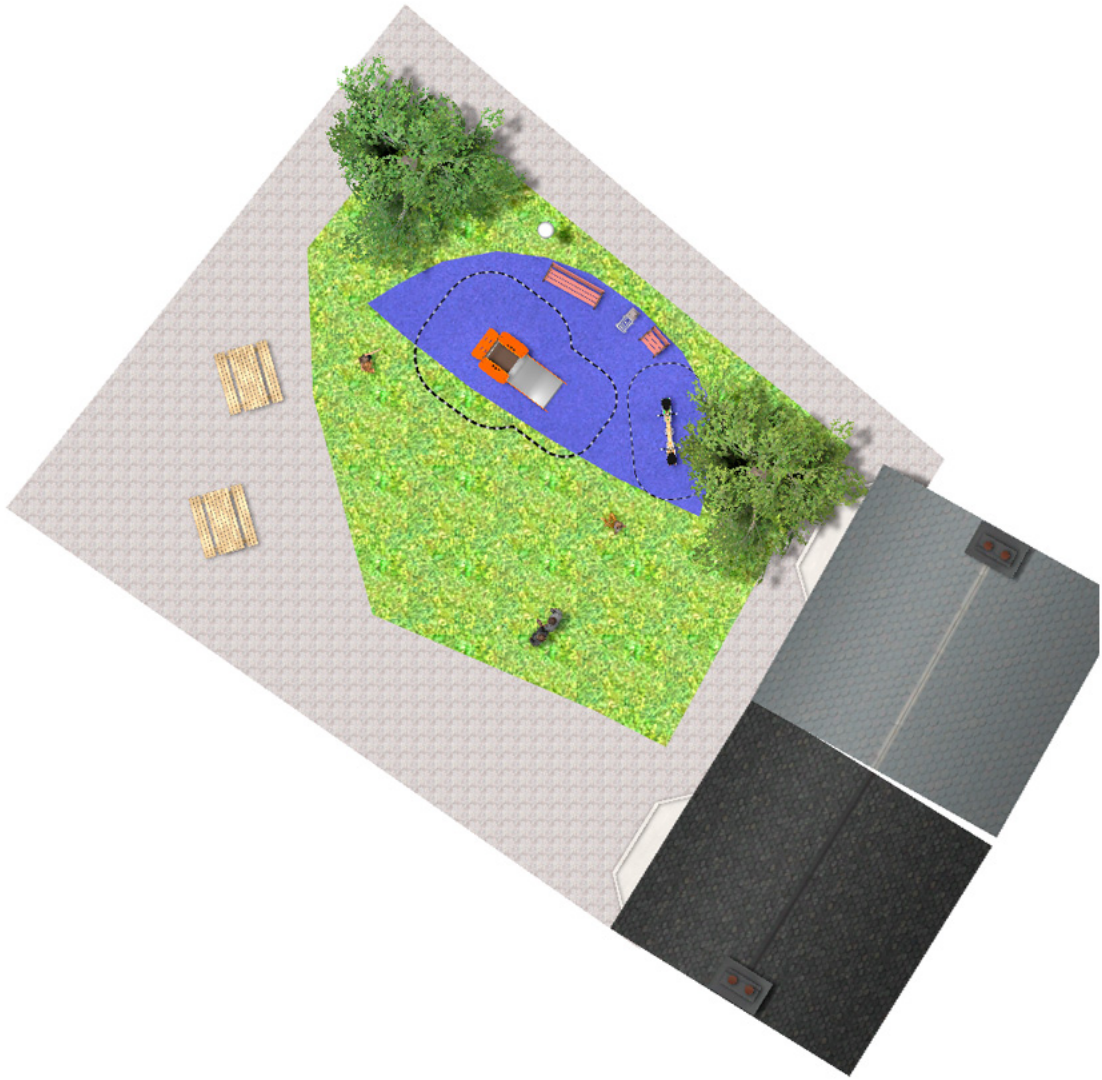

BENITO

–Juegos Infantiles

Proyecto

PROJ-079-2018

Superficie: 41 m²

Email: info@benito.com

Teléfono: +34 93 852 1000

BENITO

-Juegos Infantiles

BENITO

-Juegos Infantiles

BENITO

-Juegos Infantiles

Producto	Descripción
<p data-bbox="188 159 252 185">JG02</p> 	<p data-bbox="368 159 424 185">Kido</p> <p data-bbox="368 190 1501 275">Estructura, Metal: Postes Ø35mm acero inoxidable AISI304, con gran resistencia a la abrasión, la corrosión y la intemperie. La superficie deslizante del tobogán es de acero inoxidable pulida AISI304 de 2 mm de grosor y está curvada, ondulada y modelada en una sola pieza.</p> <p data-bbox="368 304 727 331">Ficha Técnica JG02 Certificado</p>
<p data-bbox="181 427 258 454">JFS10</p> 	<p data-bbox="368 427 432 454">Rider</p> <p data-bbox="368 459 1493 517">Dos motoristas cara a cara en un emocionante juego de carreras. Balancín para niños, divertidos y que potencian su aprendizaje. Fabricados con materiales resistentes y certificados según normativa EN1176.</p> <p data-bbox="368 544 951 571">Ficha Técnica Certificado Certificado Conformidad</p>