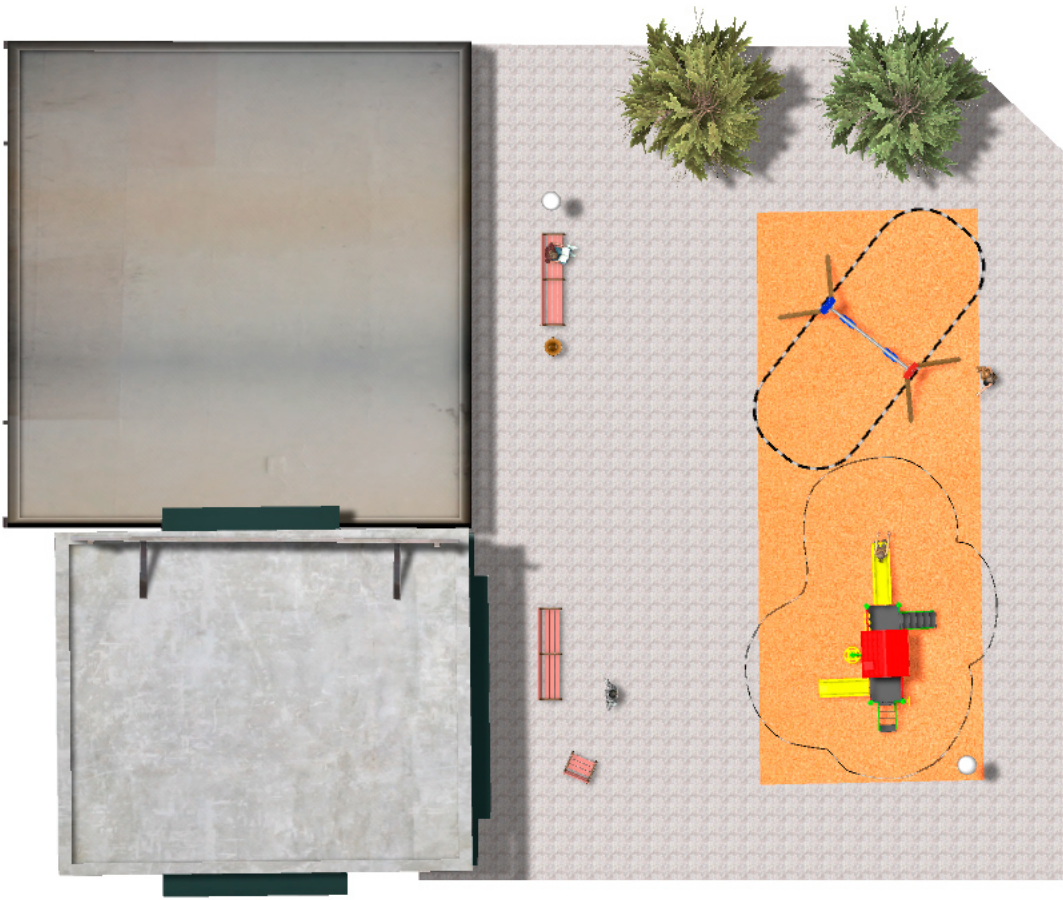

BENITO

–Juegos Infantiles

Proyecto

PROJ-081-2018

Superficie: 85 m²

Email: info@benito.com

Teléfono: +34 93 852 1000

BENITO

-Juegos Infantiles

BENITO

-Juegos Infantiles

BENITO

-Juegos Infantiles

Producto	Descripción
<p>JL1520000</p> 	<p>MADERA 2 planos Columpios infantiles de diferentes materiales como madera y acero. Columpios para niños con gran resistencia a la abrasión, corrosión y muy resistentes a la intemperie.</p> <p>Ficha Técnica Certificado Certificado Conformidad</p>
<p>JCF19</p> 	<p>Modus M La colección MODUS nos proporciona grandes estructuras a un precio muy competitivo. Formada por postes de metal pintados y piezas de rotomoldeo resistentes a los rayos UVA, que apenas se deterioran con el paso del tiempo. Una explosión de formas y de color que volverá locos a los niños, con elementos de juego en cada detalle.</p> <p>Ficha Técnica Certificado</p>